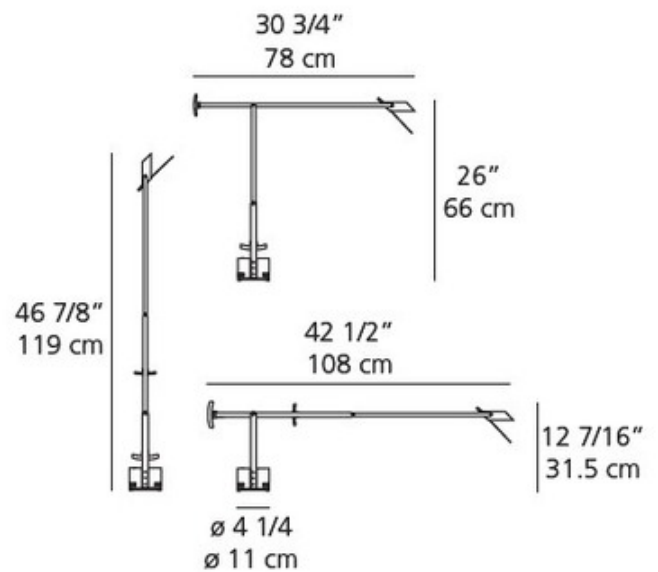

*Shown in: Black*

<b>SHADE COLOR</b>	N/A
<b>BODY FINISH</b>	Black
<b>WATTAGE</b>	50W
<b>DIMMER</b>	N/A
<b>DIMENSIONS</b>	42.5"L x 30.75"W x 26"H
<b>BULB INCLUDED</b>	
<b>LAMP</b>	1 x JC/GY6.35 (bipin)/50W/120V Halogen