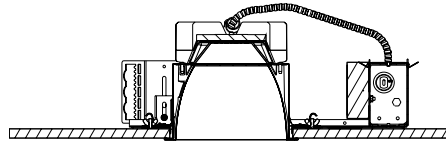

pe l

Trim Kit

Base	CCT	Finish	Flange
C4X4L05DL	<input type="text"/>	<input type="text"/>	<input type="text"/>
C4X4L10DL	<input type="text"/>	<input type="text"/>	<input type="text"/>
C6X6L1520DL	<input type="text"/>	<input type="text"/>	<input type="text"/>

Length (Bars) is 20" -30"

Note: 347V is available for all versions, using a step down transformer. Please add **-347** to the catalogue number. Please see specsheets for detail.

4" x 4", 1000 Lumen

Reflector Trim: **C4X4L10DL30K**