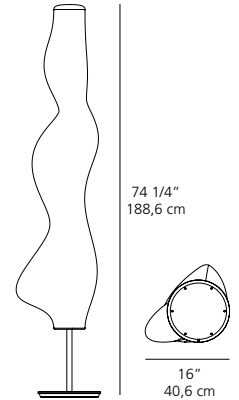

MODEL / MODÈLE

CODE

EMPIRICO FLOOR / EMPIRICO LAMPADAIRE

Empirico - white / Empirico - blanc

1652015A

LIGHT SOURCE / SOURCE LUMINEUSE

FLU G5/T5-HE 2x35W

Lumens (lamps) / Lumens (ampoules) Lm	Light output ratio / Rendement	Lumens (luminaire) / Lumens (luminaire) Lm	Luminaire efficacy rating / Efficacité du luminaire Lm/W	Luminaire power / Puissance du luminaire W	Correlated color temperature / Température de couleur
6600	81	5333	76	70	neutral white / blanc neutre 4000K