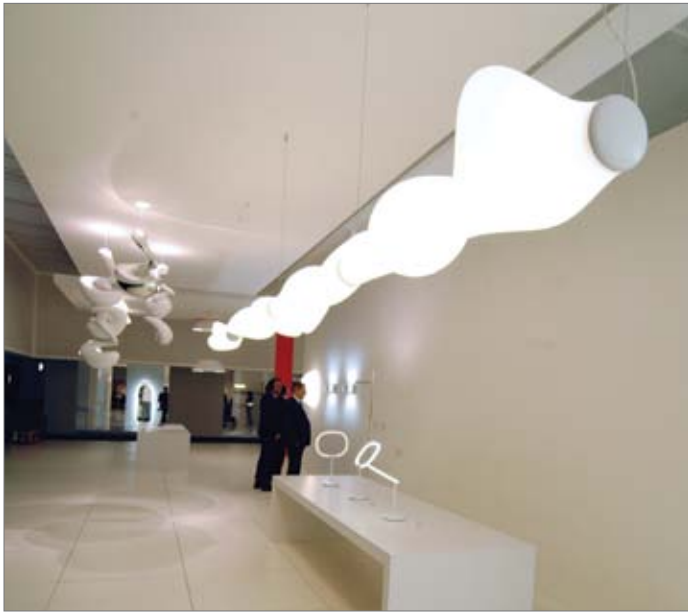

Euroluce, Milan (Italy)