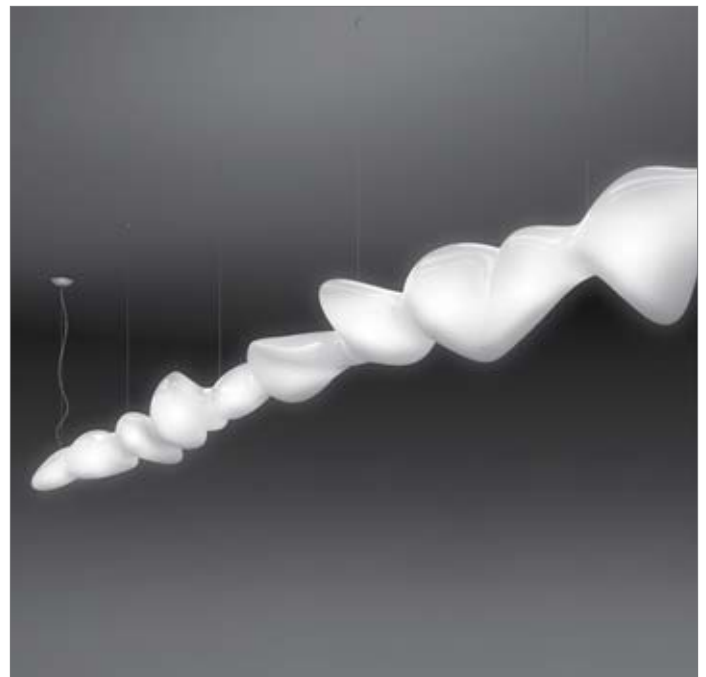

EMPIRICO FLOOR / EMPIRICO LAMPADAIRE

A sculptural body of rotationally molded polyethylene with an opal glossy finish creates a free-flowing, curvaceous form that produces a dramatic effect when illuminated. Bold and dynamic, its unique diffuser encapsulates Karim Rashid's contemporary and stylized approach. A painted aluminum base elevates the structure allowing its shapely contours to be viewed at all angles.

Une sculpture en polyéthylène moulé par rotation avec une finition opale glacée, crée une forme flottante toute en rondeurs qui produit un effet théâtrale lorsqu'elle est allumée. Audacieux et dynamique, son diffuseur unique capture l'approche stylisée et contemporaine de Karim Rashid. Une base en aluminium élève la structure, permettant aux courbes d'être appréciées sous tous les angles.

EMPIRICO SUSPENSION AND SYSTEM / EMPIRICO SUSPENSION ET SYSTÈME

A sculptural body of rotationally molded polyethylene with an opal glossy finish creates a free-flowing, curvaceous form that produces a dramatic effect when illuminated. Bold and dynamic, its unique diffuser encapsulates Karim Rashid's contemporary and stylized approach. Single elements can be joined to create a system with different possible configurations.

Une sculpture en polyéthylène moulé par rotation avec une finition opale glacée, crée une forme flottante toute en rondeurs qui produit un effet théâtral lorsqu'elle est allumée. Audacieux et dynamique, son diffuseur unique capture l'approche stylisée et contemporaine de Karim Rashid. Plusieurs éléments peuvent être joints pour créer un système avec plusieurs configurations possibles.