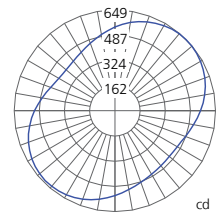

LIGHT SOURCE / SOURCE LUMINEUSE

FLU G5/T5-HE 2x35W

Lumens (lamps) / Lumens (ampoules) Lm	Light output ratio / Rendement	Lumens (luminaire) / Lumens (luminaire) Lm	Luminaire efficacy rating / Efficacité du luminaire Lm/W	Luminaire power / Puissance du luminaire W	Correlated color temperature / Température de couleur
6600	81	5333	76	70	neutral white / blanc neutre 4000K