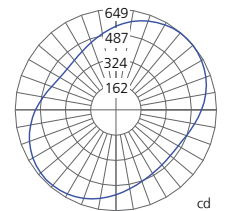

MODEL / MODÈLE

CODE

EMPIRICO FLOOR / EMPIRICO LAMPADAIRE

Empirico - white / Empirico - blanc

1652015A

LIGHT SOURCE / SOURCE LUMINEUSE

FLU G5/T5-HE 2x35W

Lumens (lamps) / Lumens (ampoules) Lm	Light output ratio / Rendement	Lumens (luminaire) / Lumens (luminaire) Lm	Luminaire efficacy rating / Efficacité du luminaire Lm/W	Luminaire power / Puissance du luminaire W	Correlated color temperature / Température de couleur
6600	81	5333	76	70	neutral white / blanc neutre 4000K