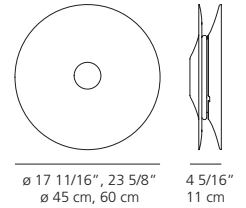

TECHNICAL INFORMATION / INFORMATIONS TECHNIQUES

IP20

Light emission / Émission de lumière

Colors / Couleurs

polished white / blanc poli

polished black / noir poli