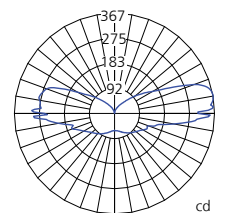

Lunarphase 600 - polished white / Lunarphase 600 - blanc poli

1488028A

Lunarphase 600 - polished black / Lunarphase 600 - noir poli

1488018A

LIGHT SOURCE / SOURCE LUMINEUSE

FLU 2GX13 1x55W

Lumens (lamp) / Lumens (ampoule) Lm	Light output ratio / Rendement	Lumens (luminaire) / Lumens (luminaire) Lm	Luminaire efficacy rating / Efficacité du luminaire Lm/W	Luminaire power / Puissance du luminaire W	Correlated color temperature / Température de couleur
3700	51	1870	34	55	warm white / blanc chaud 3000K