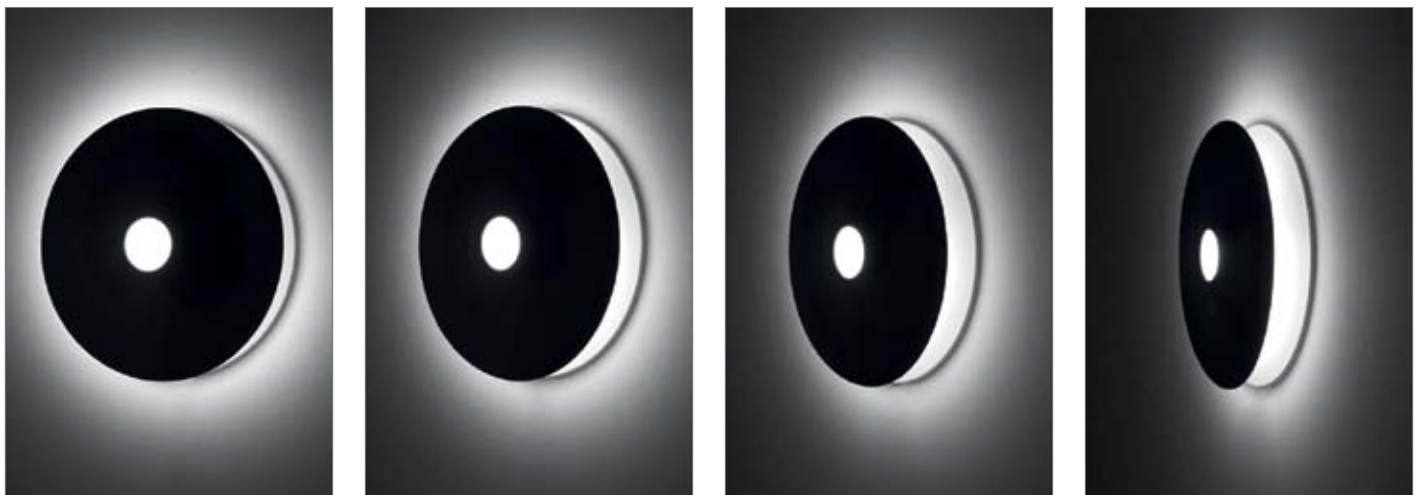

Cette forme d'apparence organique cache un système optique novateur. Une plaque circulaire d'aluminium tournée avec des optiques de 1 3/4" (4,5cm) de hauteur permet à la source fluorescente de diffuser la lumière à 360°. Le flux lumineux est entièrement absorbé et projeté dans l'espace de manière à obtenir une émission lumineuse latérale innovante tout en conservant une consommation d'énergie réduite.

Lunarphase 600 - polished white / Lunarphase 600 - blanc poli

1488028A

Lunarphase 600 - polished black / Lunarphase 600 - noir poli

1488018A

LIGHT SOURCE / SOURCE LUMINEUSE

FLU 2GX13 1x55W

Lumens (lamp) / Lumens (ampoule) Lm	Light output ratio / Rendement	Lumens (luminaire) / Lumens (luminaire) Lm	Luminaire efficacy rating / Efficacité du luminaire Lm/W	Luminaire power / Puissance du luminaire W	Correlated color temperature / Température de couleur
3700	51	1870	34	55	warm white / blanc chaud 3000K