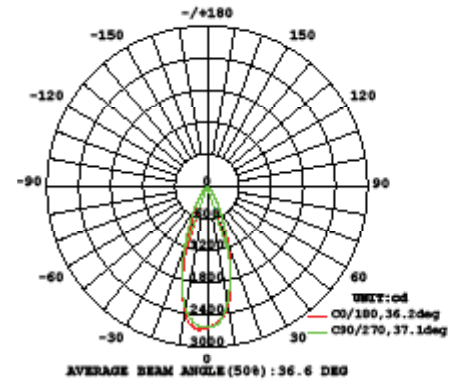

5" Diameter, 36° Beam Angle, 3000K