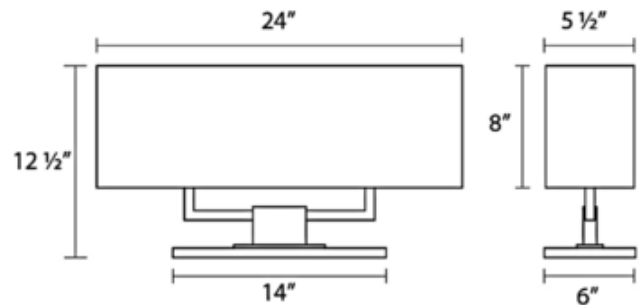

|                          |  |
|--------------------------|--|
| <b>SHADE COLOR</b>       | Natural Linen  |
| <b>BODY FINISH</b>       | Black Brass  |
| <b>WATTAGE</b>           | 16W  |
| <b>DIMMER</b>            | N/A  |
| <b>DIMENSIONS</b>        | 24"W x 12.5"H x 6"D  |
| <b>BULB NOT INCLUDED</b> |  |
| <b>LAMP</b>              | 2 x A19/Medium (E26)/8W/120V LED<br>2 x A19/Medium (E26)/60W/120V Incandescent |

*Technical Information*

|                           |                       |
|---------------------------|-----------------------|
| <b>PRODUCT DIMENSIONS</b> | Shade: 24Wx 8H x 5.5L |
|---------------------------|-----------------------|