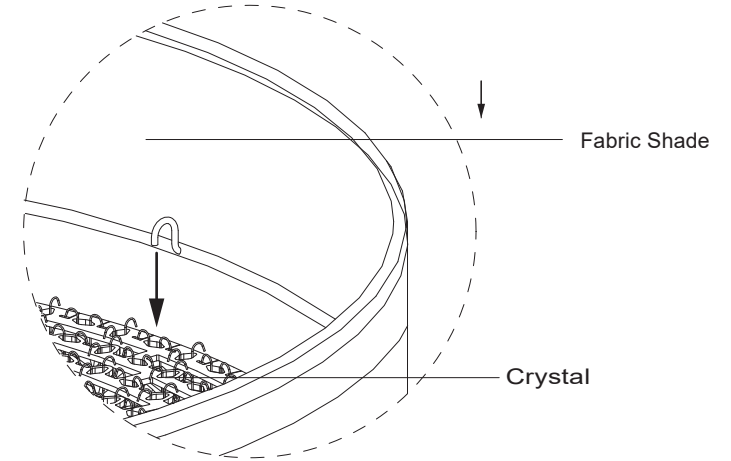

S6336 Crystal

TOP VIEW

A: 87/580/1SH (X2)
B: 87/581/1SH (X2)

S6349 Crystal

TOP VIEW

A: 87/582/1SH (X2)
B: 87/583/1SH
C: 87/584/1SH

S6336 Fabric Shade : S6336SVRSHADE OR S6336WHTSHADE

S6349 Fabric Shade : S6349SVRSHADE OR S6349WHTSHADE