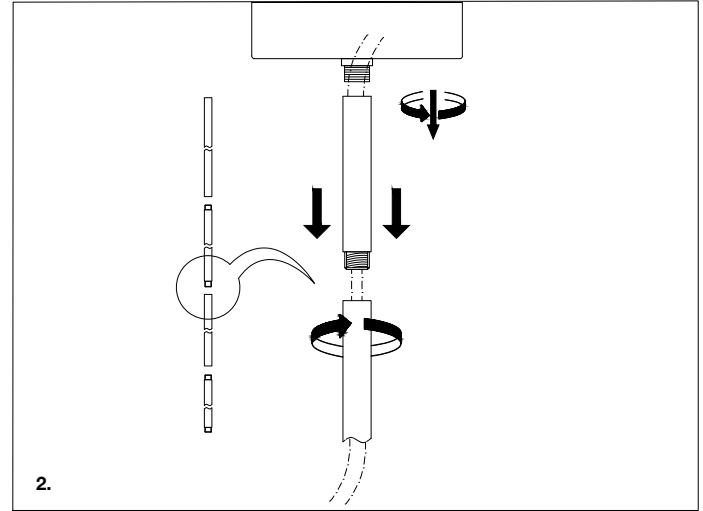

119341UL Chandelier Silvano

For indoor dry locations use only

Attention!

Turn off the electricity supply at the main circuit panel before installing.
Do not connect the electricity supply until your luminaire is fully assembled and installed.

Care instructions:

Wipe with a soft cloth, do not use chemicals or abrasive cleaning materials.

Pour les endroits secs à l'intérieur, utilisez uniquement

Attention!

Assurez-vous que l'alimentation électrique générale est coupée sur le circuit principal avant l'installation du luminaire. Ne branchez pas l'alimentation électrique tant que votre luminaire n'est pas entièrement assemblé et installé.

Conseils d'entretien:

Essuyez avec un chiffon doux, n'utilisez pas de produits chimiques ou de produits de nettoyage abrasifs.