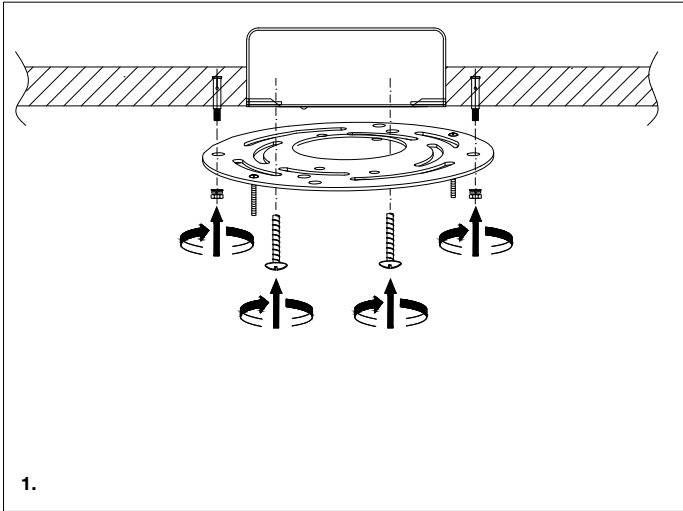

119341UL Chandelier Silvano

For indoor dry locations use only

Attention!

Turn off the electricity supply at the main circuit panel before installing.
Do not connect the electricity supply until your luminaire is fully assembled and installed.

Care instructions:

Wipe with a soft cloth, do not use chemicals or abrasive cleaning materials.

Pour les endroits secs à l'intérieur, utilisez uniquement

Attention!

Assurez-vous que l'alimentation électrique générale est coupée sur le circuit principal avant l'installation du luminaire. Ne branchez pas l'alimentation électrique tant que votre luminaire n'est pas entièrement assemblé et installé.

Conseils d'entretien:

Essuyez avec un chiffon doux, n'utilisez pas de produits chimiques ou de produits de nettoyage abrasifs.