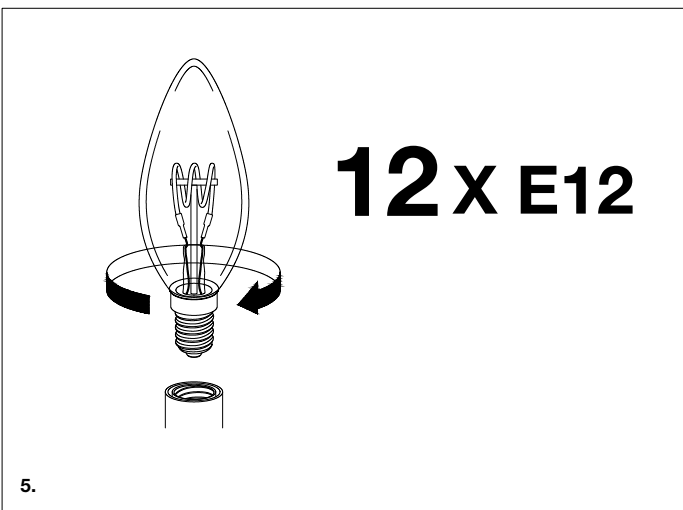

119341UL Chandelier Silvano

For indoor dry locations use only

Attention!

Turn off the electricity supply at the main circuit panel before installing.
Do not connect the electricity supply until your luminaire is fully assembled and installed.

Care instructions:

Wipe with a soft cloth, do not use chemicals or abrasive cleaning materials.

Pour les endroits secs à l'intérieur, utilisez uniquement

Attention!

Assurez-vous que l'alimentation électrique générale est coupée sur le circuit principal avant l'installation du luminaire. Ne branchez pas l'alimentation électrique tant que votre luminaire n'est pas entièrement assemblé et installé.

Conseils d'entretien:

Essuyez avec un chiffon doux, n'utilisez pas de produits chimiques ou de produits de nettoyage abrasifs.