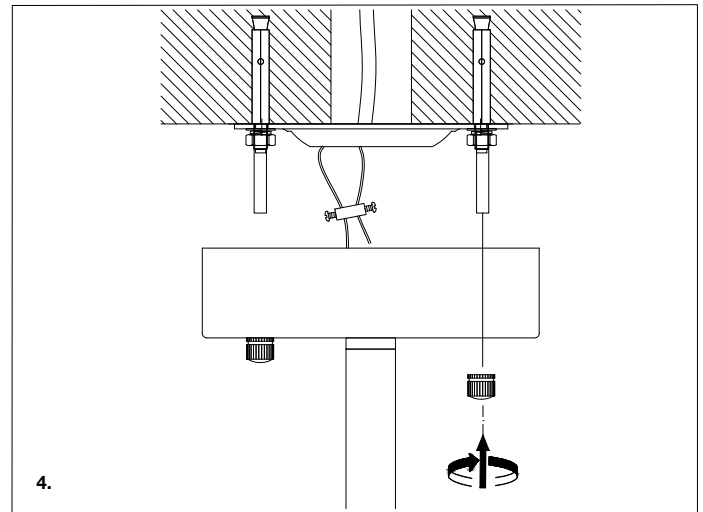

119341UL Chandelier Silvano

For indoor dry locations use only

Attention!

Turn off the electricity supply at the main circuit panel before installing.
Do not connect the electricity supply until your luminaire is fully assembled and installed.

Care instructions:

Wipe with a soft cloth, do not use chemicals or abrasive cleaning materials.

Pour les endroits secs à l'intérieur, utilisez uniquement

Attention!

Assurez-vous que l'alimentation électrique générale est coupée sur le circuit principal avant l'installation du luminaire. Ne branchez pas l'alimentation électrique tant que votre luminaire n'est pas entièrement assemblé et installé.

Conseils d'entretien:

Essuyez avec un chiffon doux, n'utilisez pas de produits chimiques ou de produits de nettoyage abrasifs.