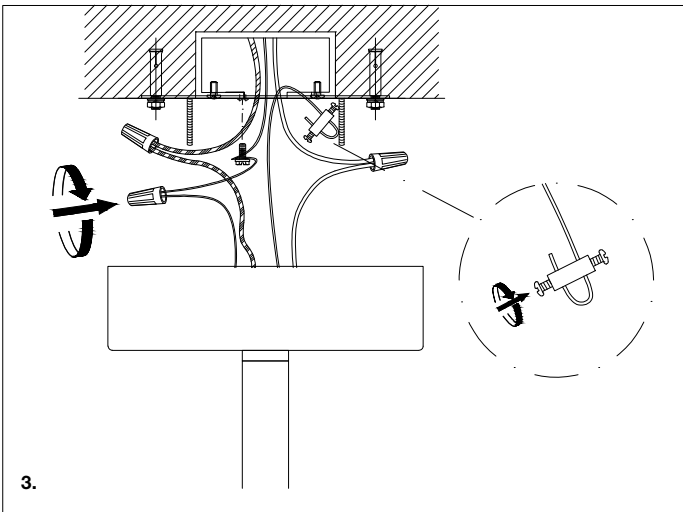

119341UL Chandelier Silvano

For indoor dry locations use only

Attention!

Turn off the electricity supply at the main circuit panel before installing.
Do not connect the electricity supply until your luminaire is fully assembled and installed.

Care instructions:

Wipe with a soft cloth, do not use chemicals or abrasive cleaning materials.

Pour les endroits secs à l'intérieur, utilisez uniquement

Attention!

Assurez-vous que l'alimentation électrique générale est coupée sur le circuit principal avant l'installation du luminaire. Ne branchez pas l'alimentation électrique tant que votre luminaire n'est pas entièrement assemblé et installé.

Conseils d'entretien:

Essuyez avec un chiffon doux, n'utilisez pas de produits chimiques ou de produits de nettoyage abrasifs.