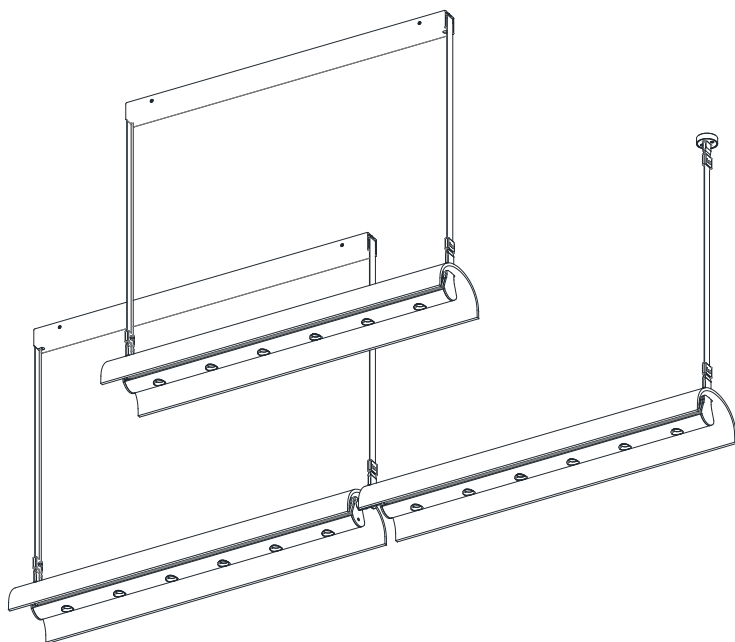

bover  
barcelona lights

AluetS/100  
Aluet S/100/2L

AluetS/100  
Aluet S/100/2L  
Year: 2023

Light for indoor use only.  
Input voltage: 120V~ 60Hz

1 circuit

AluetS/100	INDIRECT LIGHT	40.8 W	1 circuit
Aluet S/100/2L	INDIRECT LIGHT	69.12W	

2 circuits

AluetS/100	DIR/INDIR LIGHT	34.56W	2 circuits
Aluet S/100/2L	DIR/INDIR LIGHT	81,6 W	

CERTIFIED BY / CERTIFIÉ PAR

This product conforms to the standard UL Std 1598:2021 Ed.5+R:18Jun2021 and it is Certified to CAN/ CSA C22.2#250.0:2021 Ed.5+U1

*En raison des caractéristiques du processus de fabrication des LED, les luminaires, notamment cette source de lumière peut avoir une légère variation dans le ton de la lumière.*

CONNECTION TABLE TABLEAU DE CONNEXION	WIRE COLOUR	COULEUR DU FIL
L	BLACK	NOIR
N	WHITE / GREY	BLANC
⊕	GREEN	VERT
<b>DIMMABLE / DIMABLE</b>		
PUSH	BLACK	NOIR
1-10V +	RED / PURPLE	ROUGE / VIOLET
1-10V -	WHITE / GREY	BLANC / GRIS