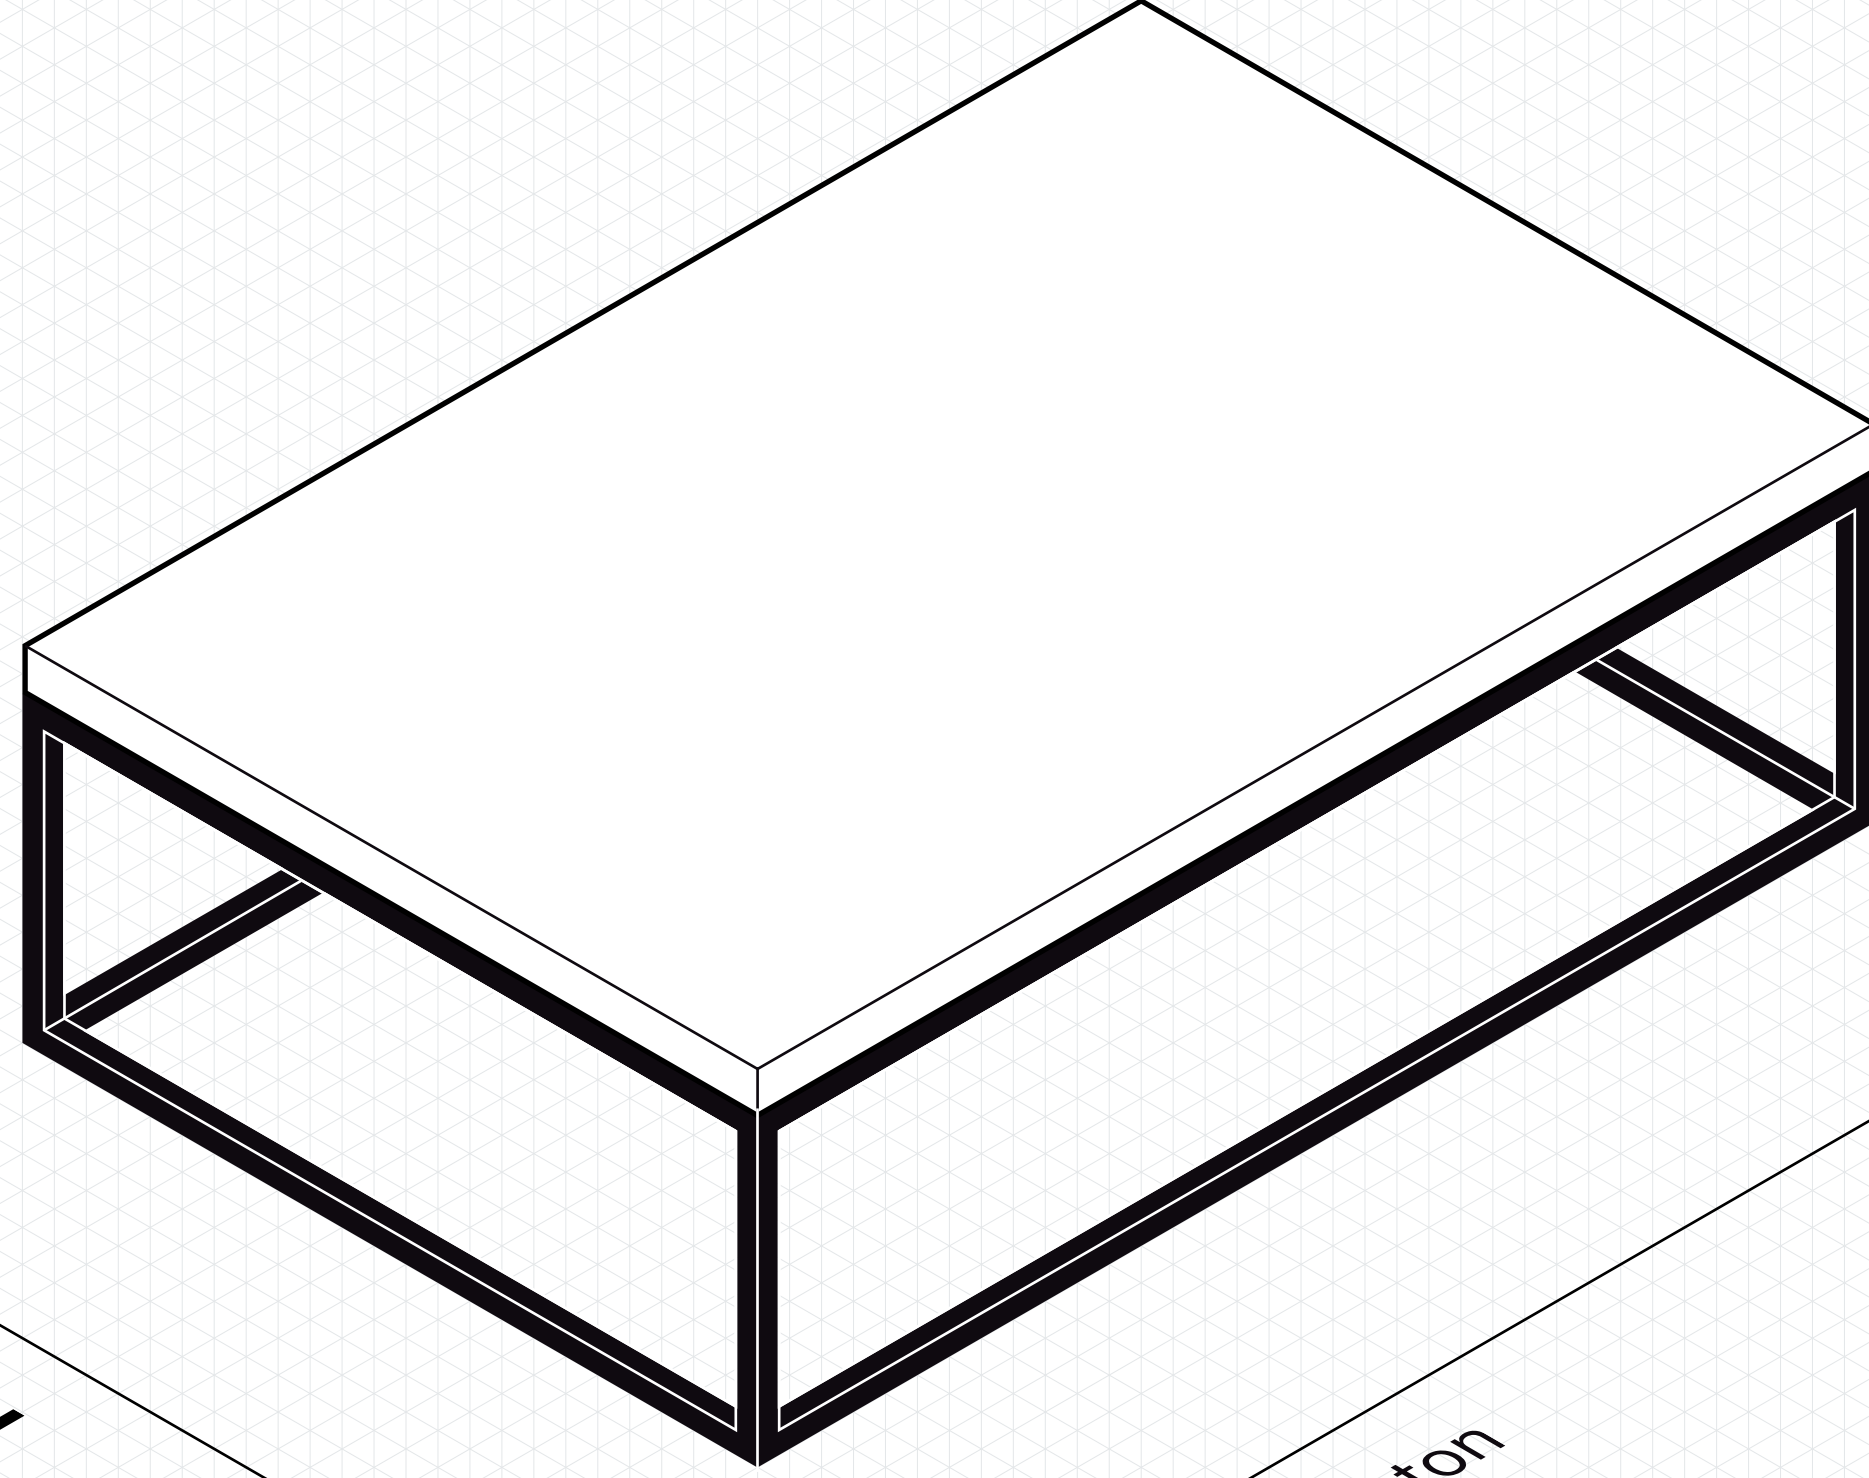

• PERSPECTIVE
BLACK EDITION •
RECTANGULAR COFFEE TABLE
TABLE BASSE RECTANGULAIRE

→ design • lyon beton

share some pics of your interior
@lyon_beton

FRANÇAIS

BON À SAVOIR

Lisez attentivement les instructions avant le montage.
Identifiez les différentes parties du produit, vérifiez le matériel.
Préparez vous une zone d'assemblage dégagée, mettez sur le sol un carton ou un tapis afin de protéger le produit.
Conservez ces instructions.

CARACTÉRISTIQUES

Les parties métalliques sont en acier.
Les parties en béton sont fabriquées artisanalement, les bulles et micro fissures sont des éléments inhérents au matériau, ce qui lui confère son charme.