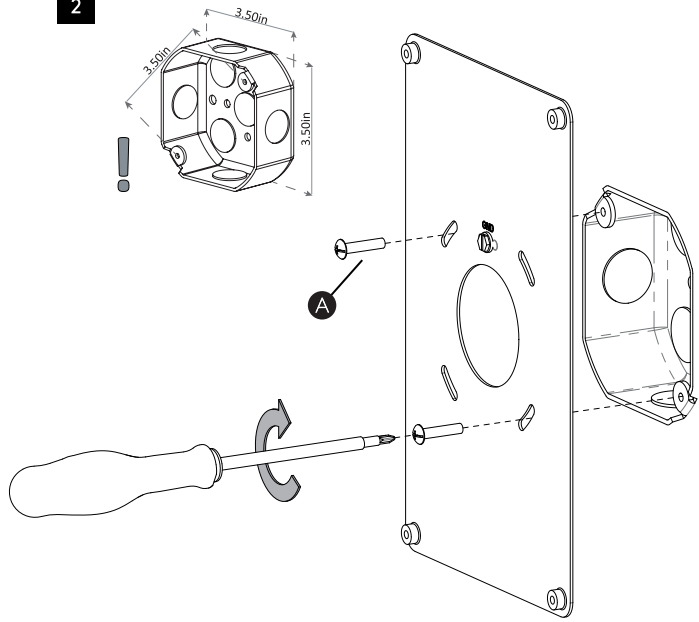

WALL MOUNT ONLY
Installation murale seulement
Exclusivamente para fijacion en muro

1

TURN OFF POWER
Couper Le Courant! / Corte La Corriente!

2

<p>WHITE SUPPLY WIRE / NEUTRAL</p> <p>WHITE OR IDENTIFIED FIXTURE WIRE</p> <p>UL LISTED WIRE NUTS</p>	<p>FILS DE COURANT BLANC / NEUTRE</p> <p>FILS DE CONNECTEUR BLANC OU IDENTIFIABLE</p> <p>COINCEUR DE RELAIS UL QUALIFIE</p>	<p>CABLE DE SUMINISTRO BLANCO / NEGATIVO</p> <p>CABLE A LÁMPARA BLANCO / NEGATIVO</p> <p>CONOS ELÉCTRICOS</p>
<p>BLACK SUPPLY WIRE</p> <p>PLAIN OR BLACK FIXTURE WIRE</p>	<p>FILS DE COURANT NOIR</p> <p>FILS DE CONNECTEUR NOIR OU SANS MARQUES</p>	<p>CABLE DE SUMINISTRO NEGRO</p> <p>CABLE A LÁMPARA NEGRO</p>
<p>BARE, OR GREEN GROUND WIRE FROM SUPPLY</p> <p>BARE, OR GREEN FIXTURE GROUND WIRE</p>	<p>FILS VERT OU NEUTRE DU COURANT</p> <p>FILS VERT OU NEUTRE</p>	<p>CABLE DESNUDO / VERDE TIERRA FÍSICA DEL SUMINISTRO</p> <p>CABLE A LÁMPARA VERDE / TIERRA FÍSICA</p>
<p>BARE, OR GREEN GROUND WIRE FROM SUPPLY</p> <p>OR GREEN GROUND SCREW</p>	<p>FILS VERT OU NEUTRE DU COURANT</p> <p>OU VIS DE TERRE VERTE</p>	<p>CABLE DESNUDO / VERDE TIERRA FÍSICA DEL SUMINISTRO</p> <p>OU TORNILLO VERDE DE TIERRA</p>