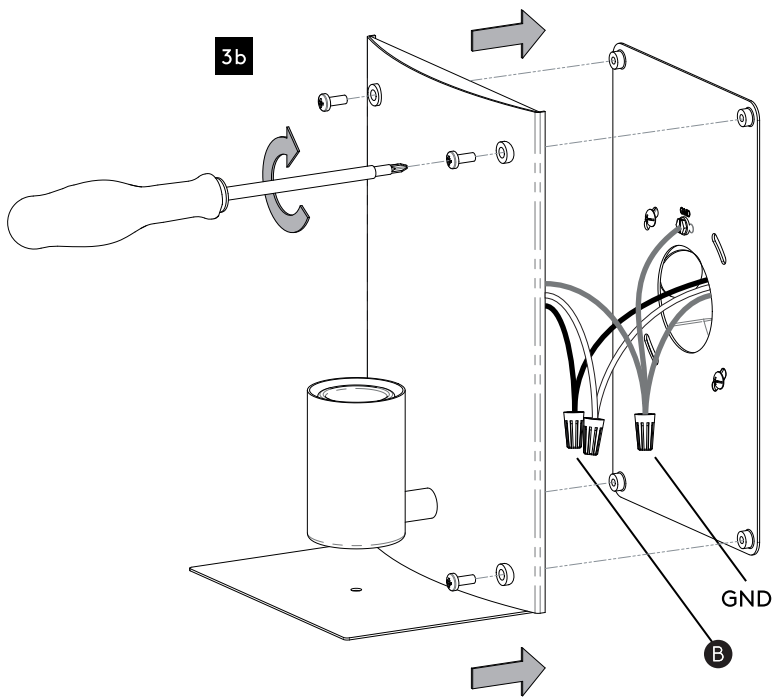

WHITE SUPPLY WIRE / NEUTRAL WHITE OR IDENTIFIED FIXTURE WIRE UL LISTED WIRE NUTS	FILS DE COURANT BLANC / NEUTRE FILS DE CONNECTEUR BLANC OU IDENTIFIABLE COINCEUR DE RELAIS UL QUALIFIE	CABLE DE SUMINISTRO BLANCO / NEGATIVO CABLE A LÁMPARA BLANCO / NEGATIVO CONOS ELÉCTRICOS
BLACK SUPPLY WIRE PLAIN OR BLACK FIXTURE WIRE	FILS DE COURANT NOIR FILS DE CONNECTEUR NOIR OU SANS MARQUES	CABLE DE SUMINISTRO NEGRO CABLE A LÁMPARA NEGRO
BARE, OR GREEN GROUND WIRE FROM SUPPLY BARE, OR GREEN FIXTURE GROUND WIRE	FILS VERT OU NEUTRE DU COURANT FILS VERT OU NEUTRE	CABLE DESNUDO / VERDE TIERRA FÍSICA DEL SUMINISTRO CABLE A LÁMPARA VERDE / TIERRA FÍSICA
BARE, OR GREEN GROUND WIRE FROM SUPPLY OR GREEN GROUND SCREW	FILS VERT OU NEUTRE DU COURANT OU VIS DE TERRE VERTE	CABLE DESNUDO / VERDE TIERRA FÍSICA DEL SUMINISTRO OU TORNILLO VERDE DE TIERRA

3b