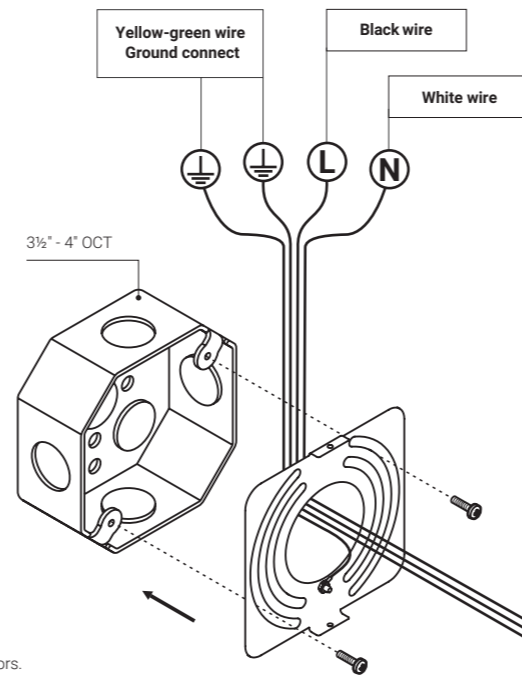

1

2

EN - Attention  
Min 75°C supply conductors.  
FR - Attention  
Les files d'alimentation doivent convenir pour 75°C.

3

EN - Attention  
Wall mount only.  
FR - Attention  
Installation murale seulement.