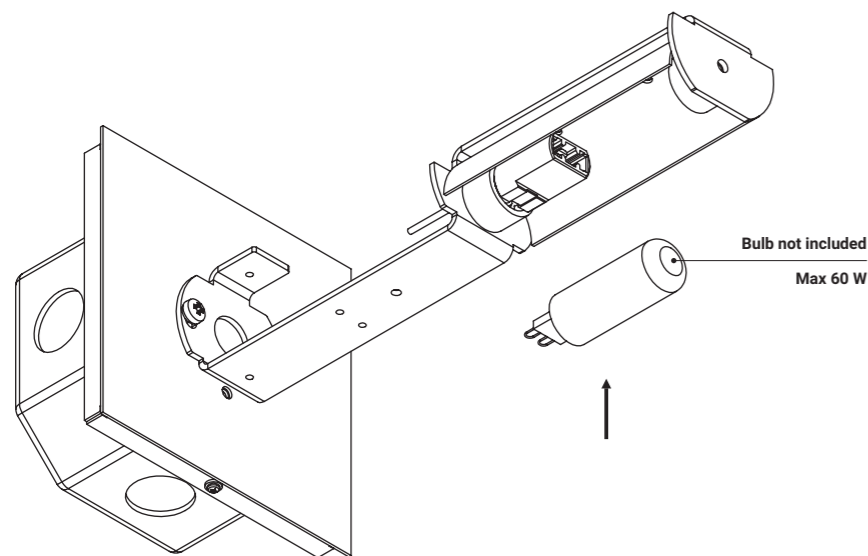

EN - Attention
Wall mount only.
FR - Attention
Installation murale seulement.

4