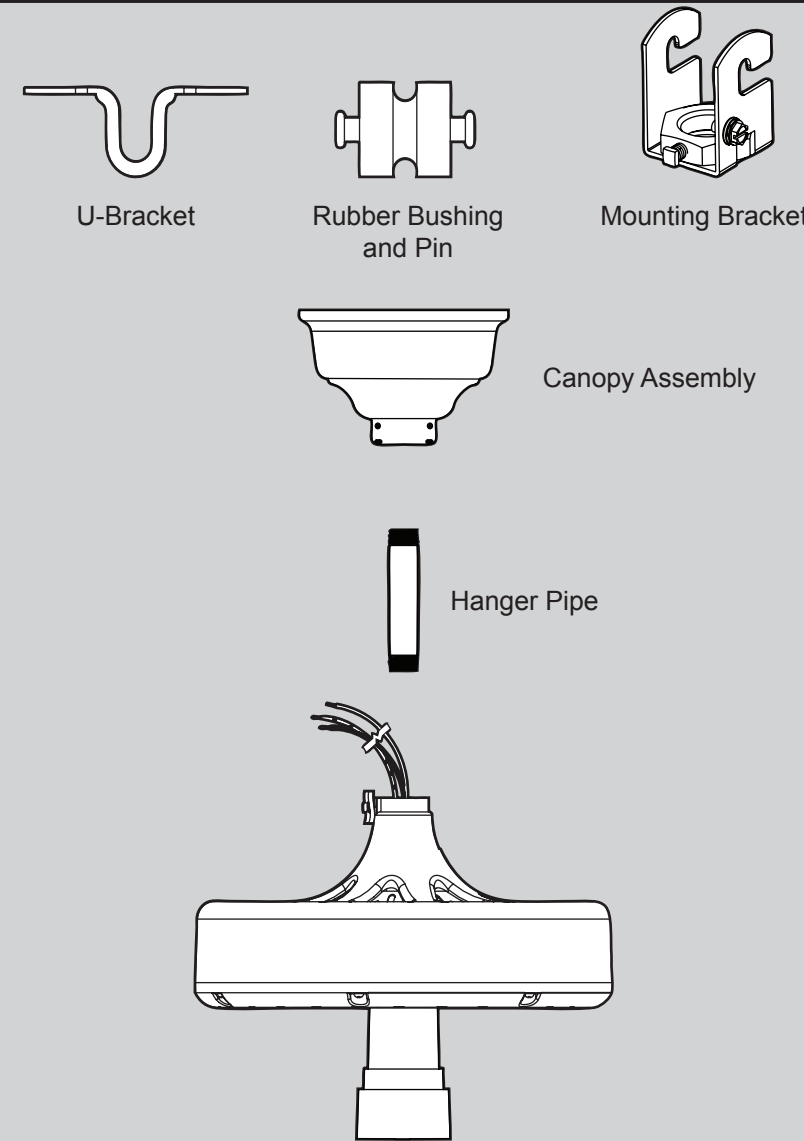

Hardware

(Drawn to Scale)

x 1 Pull Chain Extension

x 1 Light Kit Adapter

x 1 Balancing Kit

x 4 Wire Connector

x 1 Oil Tube

x 16 Blade Grommet

x 11 Screw, Blade Iron Armature

x 16 Screw, Blade Assembly

Fan Parts

(Not Drawn to Scale)

PARTS GUIDE

Hunter

Using this Parts Guide, make sure all parts are included in the box.

If parts are missing, DO NOT RETURN

Lista de piezas	No. del modelo	23838	23845	23847
	No. del dibujo de ensamblaje	G2673-01	G2673-02	G2673-03
	Acabado	Negro	Blanco	Acabado marrón
Nombre del ítem	Cantidad	No. de la pieza	No. de la pieza	No. de la pieza
Conjunto de la campana	1	G2688-02	G2688-02	G2688-02
Tornillo prisionero	1	03009-04	03009-04	03009-04
Soporte de montaje	1	G2687-02	G2687-02	G2687-02
Cojinete de caucho y Pasador	1	G2686-02	G2686-02	G2686-02
Tirafón	1	03481-04	03481-04	03481-04
Tubo de suspensión	1	73523-09	73523-09	73523-09
Sorporte, U	1	G2685-02	G2685-02	G2685-02
Kit de materiales	1	K3992-06-000	K3992-07-000	K3992-06-000
Tornillo, de armadura de soporte de paleta				
Arandela de caucho, de paleta				
Tornillo, de conjunto de paleta				
Empalme plástico				
Cubierta de la caja del interruptor	1	G2681-01	G2681-01	G2681-01
Juego de soporte de paletas	1	92523-05	92523-05	92523-05
Juego de paletas	1	K4744-25-314	K4744-25-206	K4744-25-314
Tubo de aceite	1	07561-03	07561-03	07561-03
Adaptador de kit de luz	1	G2789-01	G2789-01	G2789-01
Kit de equilibrado	1	K0118-01	K0118-01	K0118-01
Extensión del tirador de cadena	1	K0139-06	K0139-06	K0139-06