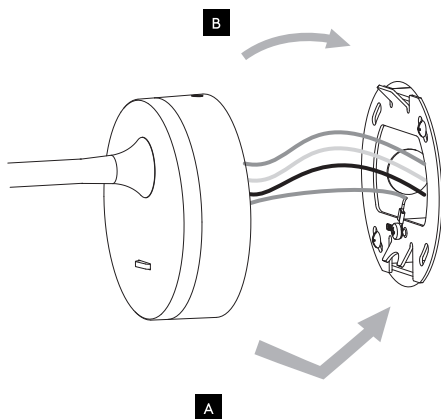

1

Turn Off Power
Couper Le Courant! /
Corte La Corriente!

2

Junction box is not included
La boîte de jonction n'est pas incluse
La caja de conexión no está incluida

3

4

WHITE SUPPLY WIRE / NEUTRAL	WHITE OR IDENTIFIED FIXTURE WIRE UL LISTED WIRE NUTS	FILS DE COURANT BLANC / NEUTRE	FILS DE CONNECTEUR BLANC OU IDENTIFIABLE ÉCROUS DE FIL HOMOLOGUÉS UL	CABLE DE SUMINISTRO BLANCO / NEGATIVO	CABLE A LÁMPARA BLANCO / NEGATIVO CONOS ELÉCTRICOS LISTADOS POR UL CABLE A LÁMPARA
BLACK SUPPLY WIRE	PLAIN OR BLACK FIXTURE WIRE	FILS DE COURANT NOIR	FILS DE CONNECTEUR NOIR OU SANS MARQUES	CABLE DE SUMINISTRO NEGRO	CABLE A LÁMPARA NEGRO
BARE, OR GREEN GROUND WIRE FROM SUPPLY	BARE, OR GREEN FIXTURE GROUND WIRE	FILS VERT OU NEUTRE DU COURANT	FILS VERT OU NEUTRE	CABLE DESNUDO / VERDE TIERRA FÍSICA DEL SUMINISTRO	CABLE A LÁMPARA VERDE / TIERRA FÍSICA

- Use the appropriate UL listed wire nut for the number of conductors in the installation/
  Utilisez l'écrou de fil homologué UL approprié pour le nombre de conducteurs dans l'installation/
  ● Utilice el cono eléctrico apropiado listado por UL para la cantidad de conductores en la instalación

5

6