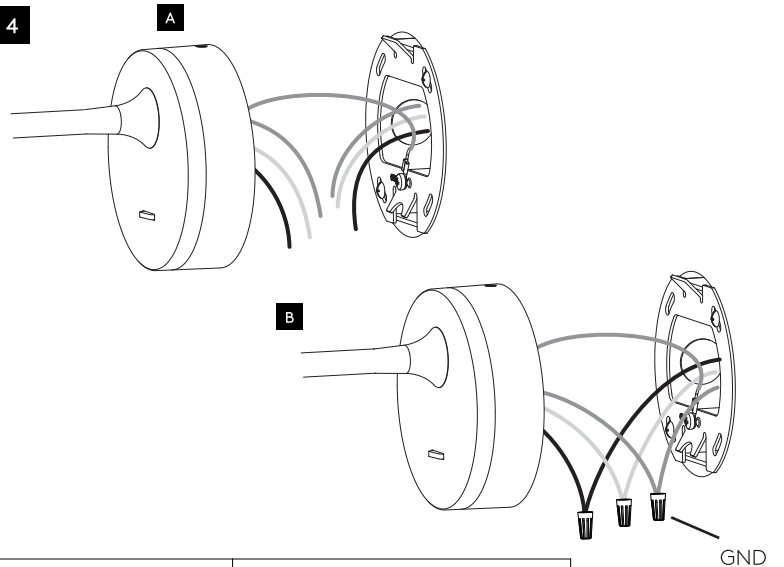

FR LIRE ATTENTIVEMENT LES INSTRUCTIONS AVANT DE COMMENCER LE MONTAGE

CE PRODUIT DOIT ÊTRE INSTALLÉ SELON LE CODE D'INSTALLATION PERTINENT, PAR UNE PERSONNE QUI CONNAÎT BIEN LE PRODUIT ET SON FONCTIONNEMENT AINSI QUE LES RISQUES INHÉRENTS. CONSULTER UN ÉLECTRICIEN QUALIFIÉ POUR VOUS ASSURER QUE LES CONDUCTEURS DE LA DÉRIVATION SONT ADÉQUATS.

2

Junction box is not included
La boîte de jonction n'est pas incluse
La caja de conexión no está incluida

3

4

WHITE SUPPLY WIRE / NEUTRAL	WHITE OR IDENTIFIED FIXTURE WIRE UL LISTED WIRE NUTS	FILS DE COURANT BLANC / NEUTRE	FILS DE CONNECTEUR BLANC OU IDENTIFIABLE ÉCROUS DE FIL HOMOLOGUÉS UL	CABLE DE SUMINISTRO BLANCO / NEGATIVO	CABLE A LÁMPARA BLANCO / NEGATIVO CONOS ELÉCTRICOS LISTADOS POR UL CABLE A LÁMPARA
BLACK SUPPLY WIRE	PLAIN OR BLACK FIXTURE WIRE	FILS DE COURANT NOIR	FILS DE CONNECTEUR NOIR OU SANS MARQUES	CABLE DE SUMINISTRO NEGRO	CABLE A LÁMPARA NEGRO
BARE, OR GREEN GROUND WIRE FROM SUPPLY	BARE, OR GREEN FIXTURE GROUND WIRE	FILS VERT OU NEUTRE DU COURANT	FILS VERT OU NEUTRE	CABLE DESNUDO / VERDE TIERRA FÍSICA DEL SUMINISTRO	CABLE A LÁMPARA VERDE / TIERRA FÍSICA

- Use the appropriate UL listed wire nut for the number of conductors in the installation/
Utilisez l'écrou de fil homologué UL approprié pour le nombre de conducteurs dans l'installation/
● Utilice el cono eléctrico apropiado listado por UL para la cantidad de conductores en la instalación