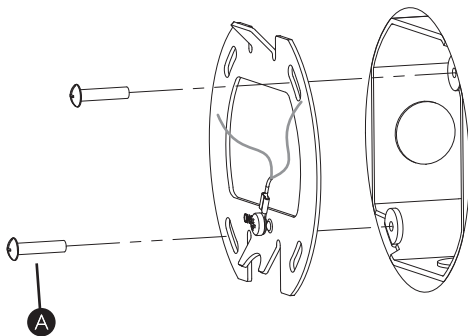

Wall mount only
Installation murale seulement
Exclusivamente para fijacion en muro

Unsuitable for dimming
Ne convient pour gradateur
No es adecuado para dimmer

1

Turn Off Power
Couper Le Courant! /
Corte La Corriente!

2

Junction box is not included
La boîte de jonction n'est pas incluse
La caja de conexión no está incluida

3

4

WHITE SUPPLY WIRE / NEUTRAL	WHITE OR IDENTIFIED FIXTURE WIRE UL LISTED WIRE NUTS	FILS DE COURANT BLANC / NEUTRE	FILS DE CONNECTEUR BLANC OU IDENTIFIABLE ÉCROUS DE FIL HOMOLOGUÉS UL	CABLE DE SUMINISTRO BLANCO / NEGATIVO	CABLE A LÁMPARA BLANCO / NEGATIVO CONOS ELÉCTRICOS LISTADOS POR UL CABLE A LÁMPARA
BLACK SUPPLY WIRE	PLAIN OR BLACK FIXTURE WIRE	FILS DE COURANT NOIR	FILS DE CONNECTEUR NOIR OU SANS MARQUES	CABLE DE SUMINISTRO NEGRO	CABLE A LÁMPARA NEGRO
BARE, OR GREEN GROUND WIRE FROM SUPPLY	BARE, OR GREEN FIXTURE GROUND WIRE	FILS VERT OU NEUTRE DU COURANT	FILS VERT OU NEUTRE	CABLE DESNUDO / VERDE TIERRA FÍSICA DEL SUMINISTRO	CABLE A LÁMPARA VERDE / TIERRA FÍSICA