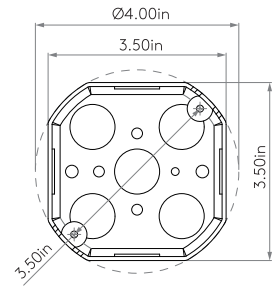

Wall mount only
Installation murale seulement
Exclusivamente para fijacion en muro

Unsuitable for dimming
Ne convient pour gradateur
No es adecuado para dimmer

1

Turn Off Power
Couper Le Courant! /
Corte La Corriente!

2

Junction box is not included
La boîte de jonction n'est pas incluse
La caja de conexión no está incluida

3

4

WHITE SUPPLY WIRE / NEUTRAL	WHITE OR IDENTIFIED FIXTURE WIRE UL LISTED WIRE NUTS	FILS DE COURANT BLANC / NEUTRE	FILS DE CONNECTEUR BLANC OU IDENTIFIABLE ÉCROUS DE FIL HOMOLOGUÉS UL	CABLE DE SUMINISTRO BLANCO / NEGATIVO	CABLE A LÁMPARA BLANCO / NEGATIVO CONOS ELÉCTRICOS LISTADOS POR UL CABLE A LÁMPARA
BLACK SUPPLY WIRE	PLAIN OR BLACK FIXTURE WIRE	FILS DE COURANT NOIR	FILS DE CONNECTEUR NOIR OU SANS MARQUES	CABLE DE SUMINISTRO NEGRO	CABLE A LÁMPARA NEGRO
BARE, OR GREEN GROUND WIRE FROM SUPPLY	BARE, OR GREEN FIXTURE GROUND WIRE	FILS VERT OU NEUTRE DU COURANT	FILS VERT OU NEUTRE	CABLE DESNUDO / VERDE TIERRA FÍSICA DEL SUMINISTRO	CABLE A LÁMPARA VERDE / TIERRA FÍSICA