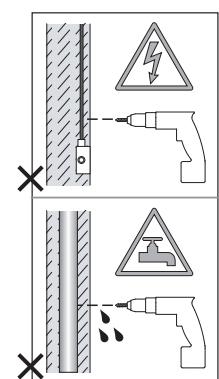

Koto Single Switched

astro

SKU 1478xxx

INSTALLATION INSTRUCTIONS / INSTRUCTIONS D'INSTALLATION / INSTRUCCIONES DE INSTALACIÓN

EN PLEASE READ THE INSTRUCTIONS CAREFULLY

THIS PRODUCT MUST BE INSTALLED IN ACCORDANCE WITH THE APPLICABLE INSTALLATION CODE BY A PERSON FAMILIAR WITH THE CONSTRUCTION AND OPERATION OF THE PRODUCT AND THE HAZARDS INVOLVED. CONSULT A QUALIFIED ELECTRICIAN TO ENSURE CORRECT BRANCH CIRCUIT CONDUCTOR.

FR LIRE ATTENTIVEMENT LES INSTRUCTIONS AVANT DE COMMENCER LE MONTAGE

CE PRODUIT DOIT ÊTRE INSTALLÉ SELON LE CODE D'INSTALLATION PERTINENT, PAR UNE PERSONNE QUI CONNAÎT BIEN LE PRODUIT ET SON FONCTIONNEMENT AINSI QUE LES RISQUES INHÉRENTS. CONSULTER UN ÉLECTRICIEN QUALIFIÉ POUR VOUS ASSURER QUE LES CONDUCTEURS DE LA DÉRIVATION SONT ADÉQUATS.

ES LEA DETENIDAMENTE LAS INSTRUCCIONES

ESTE PRODUCTOR DEBE SER INSTALADO SEGUN EL CODIGO DE INSTALACION APLICABLE POR UNA PERSONA QUE CONOZCA LE CONSTUSSION Y EL FUNCIONAMIENTO DEL PRODUCTO Y LOS RIESGOS QUE SUPONE. CONSULTAR A UN ELECTRICISTA CALIFICADO PARA ASEGURAR LA ELECCION DEL CONDUCTOR DE CIRCUITO DERIVADO.