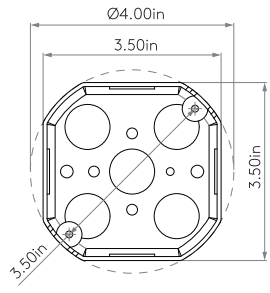

Wall mount only
Installation murale seulement
Exclusivamente para fijación en muro

1

Turn Off Power
Couper Le Courant! /
Corte La Corriente!

2

Junction box is not included
La boîte de jonction n'est pas incluse
La caja de conexión no está incluida