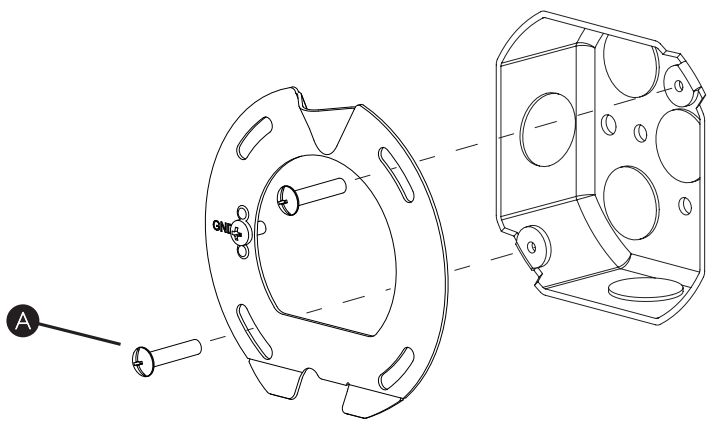

1

Turn Off Power
Couper Le Courant! /
Corte La Corriente!

2

Junction box is not included
La boîte de jonction n'est pas incluse
La caja de conexión no está incluida

3

4

WHITE SUPPLY WIRE / NEUTRAL WHITE OR IDENTIFIED FIXTURE WIRE UL LISTED WIRE NUTS	FILS DE COURANT BLANC / NEUTRE FILS DE CONNECTEUR BLANC OU IDENTIFIABLE ÉCROUS DE FIL HOMOLOGUÉS UL	CABLE DE SUMINISTRO BLANCO / NEGATIVO CABLE A LÁMPARA BLANCO / NEGATIVO CONOS ELÉCTRICOS LISTADOS POR UL CABLE A LÁMPARA
BLACK SUPPLY WIRE PLAIN OR BLACK FIXTURE WIRE	FILS DE COURANT NOIR FILS DE CONNECTEUR NOIR OU SANS MARQUES	CABLE DE SUMINISTRO NEGRO CABLE A LÁMPARA NEGRO
BARE, OR GREEN GROUND WIRE FROM SUPPLY BARE, OR GREEN FIXTURE GROUND WIRE	FILS VERT OU NEUTRE DU COURANT FILS VERT OU NEUTRE	CABLE DESNUDO / VERDE TIERRA FÍSICA DEL SUMINISTRO CABLE A LÁMPARA VERDE / TIERRA FÍSICA

- Use the appropriate UL listed wire nut for the number of conductors in the installation/
  Utilisez l'écrou de fil homologué UL approprié pour le nombre de conducteurs dans l'installation/
  Utilice el cono eléctrico apropiado listado por UL para la cantidad de conductores en la instalación