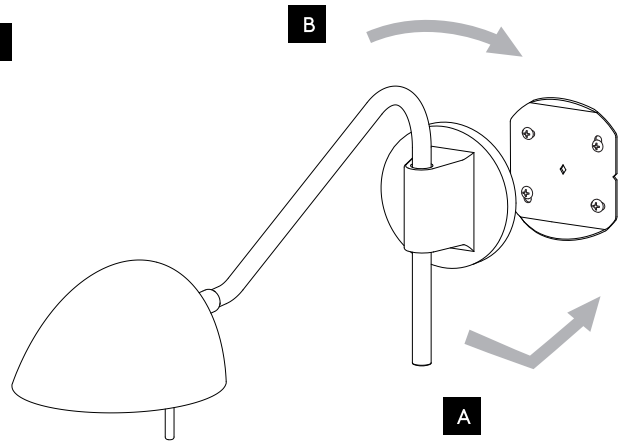

Serge Plug-In

SKU 1476xxx

astro

IMPORTANT SAFETY INSTRUCTIONS

This portable luminaire has a polarized plug (one blade is wider than the other) as a feature to reduce the risk of electric shock. This plug will fit in a polarized outlet only one way. If the plug does not fit fully in the outlet, reverse the plug. If it still does not fit, contact a qualified electrician. Never use with an extension cord unless plug can be fully inserted. Do not alter the plug.

CONSIGNES DE SÉCURITÉ IMPORTANTES

Ce luminaire portable est doté d'une fiche polarisée (une lame est plus large que l'autre) fonction pour réduire le risque de choc électrique. Cette fiche s'insère dans une prise polarisée d'une seule façon. Si la fiche n'entre pas complètement dans la prise, retournez la fiche. Si elle ne rentre toujours pas, contactez un électricien qualifié. N'utilisez jamais avec un cordon d'extension sauf si la prise est entièrement insérée. Ne pas modifier la fiche.

INSTRUCCIONES IMPORTANTES DE SEGURIDAD

Esta luminaria portable utiliza una clavija polarizada (una de las terminales es más ancha que la otra) como característica para reducir el riesgo de descarga eléctrica. Esta clavija embonará en un único sentido dentro de un enchufe polarizado. Si la clavija no entra por completo en el enchufe, invierte el sentido de la clavija. Si no embona, contacte a un eléctrico calificado. Nunca utilice la lámpara con una extensión al menos que la clavija entre perfectamente. No altere la clavija.

Wall mount only
Installation murale seulement
Exclusivamente para fijación en muro

1

2

3

4