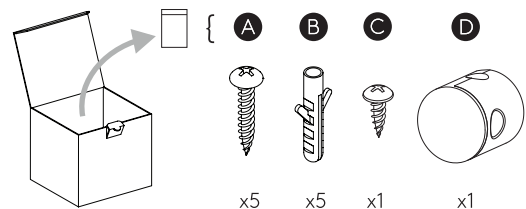

Wall mount only
Installation murale seulement
Exclusivamente para fijación en muro