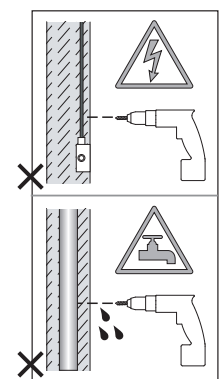

Serge Plug-In

SKU 1476xxx

astro

IMPORTANT SAFETY INSTRUCTIONS

This portable luminaire has a polarized plug (one blade is wider than the other) as a feature to reduce the risk of electric shock. This plug will fit in a polarized outlet only one way. If the plug does not fit fully in the outlet, reverse the plug. If it still does not fit, contact a qualified electrician. Never use with an extension cord unless plug can be fully inserted. Do not alter the plug.

CONSIGNES DE SÉCURITÉ IMPORTANTES

Ce luminaire portable est doté d'une fiche polarisée (une lame est plus large que l'autre) fonction pour réduire le risque de choc électrique. Cette fiche s'insère dans une prise polarisée d'une seule façon. Si la fiche n'entre pas complètement dans la prise, retournez la fiche. Si elle ne rentre toujours pas, contactez un électricien qualifié. N'utilisez jamais avec un cordon d'extension sauf si la prise est entièrement insérée. Ne pas modifier la fiche.

INSTRUCCIONES IMPORTANTES DE SEGURIDAD

Esta luminaria portable utiliza una clavija polarizada (una de las terminales es más ancha que la otra) como característica para reducir el riesgo de descarga eléctrica. Esta clavija embonará en un único sentido dentro de un enchufe polarizado. Si la clavija no entra por completo en el enchufe, invierte el sentido de la clavija. Si no embona, contacte a un eléctrico calificado. Nunca utilice la lámpara con una extensión al menos que la clavija entre perfectamente. No altere la clavija.