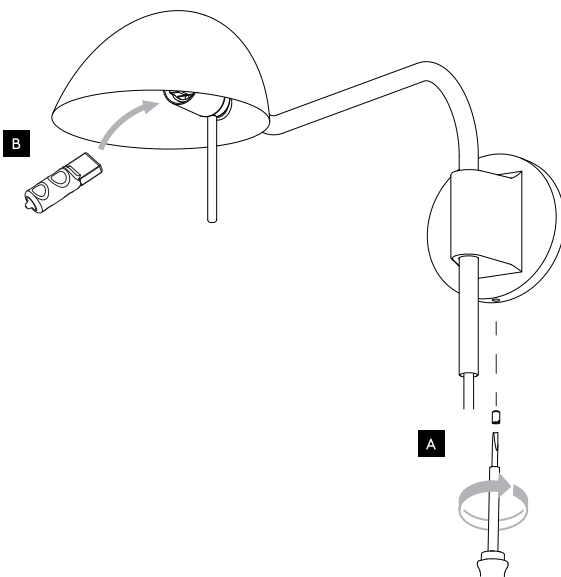

Serge Plug-In

SKU 1476xxx

astro

IMPORTANT SAFETY INSTRUCTIONS

This portable luminaire has a polarized plug (one blade is wider than the other) as a feature to reduce the risk of electric shock. This plug will fit in a polarized outlet only one way. If the plug does not fit fully in the outlet, reverse the plug. If it still does not fit, contact a qualified electrician. Never use with an extension cord unless plug can be fully inserted. Do not alter the plug.

CONSIGNES DE SÉCURITÉ IMPORTANTES

Ce luminaire portable est doté d'une fiche polarisée (une lame est plus large que l'autre) fonction pour réduire le risque de choc électrique. Cette fiche s'insère dans une prise polarisée d'une seule façon. Si la fiche n'entre pas complètement dans la prise, retournez la fiche. Si elle ne rentre toujours pas, contactez un électricien qualifié. N'utilisez jamais avec un cordon d'extension sauf si la prise est entièrement insérée. Ne pas modifier la fiche.

INSTRUCCIONES IMPORTANTES DE SEGURIDAD

Esta luminaria portable utiliza una clavija polarizada (una de las terminales es más ancha que la otra) como característica para reducir el riesgo de descarga eléctrica. Esta clavija embonará en un único sentido dentro de un enchufe polarizado. Si la clavija no entra por completo en el enchufe, invierte el sentido de la clavija. Si no embona, contacte a un eléctrico calificado. Nunca utilice la lámpara con una extensión al menos que la clavija entre perfectamente. No altere la clavija.

Wall mount only
Installation murale seulement
Exclusivamente para fijación en muro

1

2

3

4