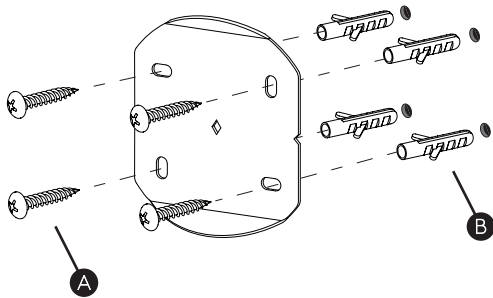

Serge Plug-In

SKU 1476xxx

astro

IMPORTANT SAFETY INSTRUCTIONS

This portable luminaire has a polarized plug (one blade is wider than the other) as a feature to reduce the risk of electric shock. This plug will fit in a polarized outlet only one way. If the plug does not fit fully in the outlet, reverse the plug. If it still does not fit, contact a qualified electrician. Never use with an extension cord unless plug can be fully inserted. Do not alter the plug.

CONSIGNES DE SÉCURITÉ IMPORTANTES

Ce luminaire portable est doté d'une fiche polarisée (une lame est plus large que l'autre) fonction pour réduire le risque de choc électrique. Cette fiche s'insère dans une prise polarisée d'une seule façon. Si la fiche n'entre pas complètement dans la prise, retournez la fiche. Si elle ne rentre toujours pas, contactez un électricien qualifié. N'utilisez jamais avec un cordon d'extension sauf si la prise est entièrement insérée. Ne pas modifier la fiche.

INSTRUCCIONES IMPORTANTES DE SEGURIDAD

Esta luminaria portable utiliza una clavija polarizada (una de las terminales es más ancha que la otra) como característica para reducir el riesgo de descarga eléctrica. Esta clavija embonará en un único sentido dentro de un enchufe polarizado. Si la clavija no entra por completo en el enchufe, invierte el sentido de la clavija. Si no embona, contacte a un eléctrico calificado. Nunca utilice la lámpara con una extensión al menos que la clavija entre perfectamente. No altere la clavija.

Wall mount only
Installation murale seulement
Exclusivamente para fijación en muro

1

2

3

4