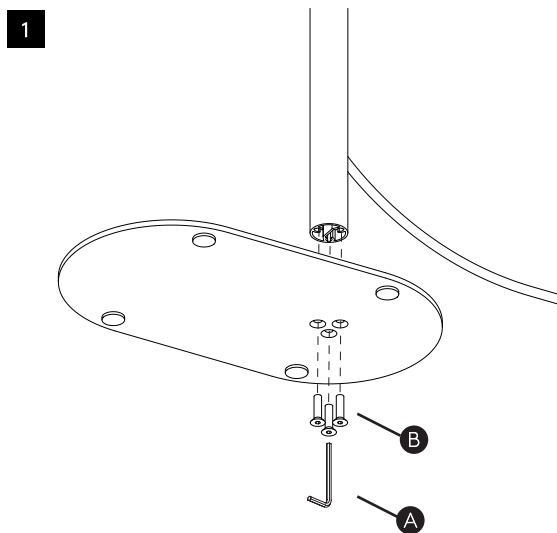

Venn Table

astro

SKU 1433xxx

IMPORTANT SAFETY INSTRUCTIONS

This portable luminaire has a polarized plug (one blade is wider than the other) as a feature to reduce the risk of electric shock. This plug will fit in a polarized outlet only one way. If the plug does not fit fully in the outlet, reverse the plug. If it still does not fit, contact a qualified electrician. Never use with an extension cord unless plug can be fully inserted. Do not alter the plug.

CONSIGNES DE SÉCURITÉ IMPORTANTES

Ce luminaire portable est doté d'une fiche polarisée (une lame est plus large que l'autre) fonction pour réduire le risque de choc électrique. Cette fiche s'insère dans une prise polarisée d'une seule façon. Si la fiche n'entre pas complètement dans la prise, retournez la fiche. Si elle ne rentre toujours pas, contactez un électricien qualifié. N'utilisez jamais avec un cordon d'extension sauf si la prise est entièrement insérée. Ne pas modifier la fiche.

INSTRUCCIONES IMPORTANTES DE SEGURIDAD

Esta luminaria portable utiliza una clavija polarizada (una de las terminales es más ancha que la otra) como característica para reducir el riesgo de descarga eléctrica. Esta clavija embonará en un único sentido dentro de un enchufe polarizado. Si la clavija no entra por completo en el enchufe, invierte el sentido de la clavija. Si no embona, contacte a un eléctrico calificado. Nunca utilice la lámpara con una extensión al menos que la clavija entre perfectamente. No altere la clavija.