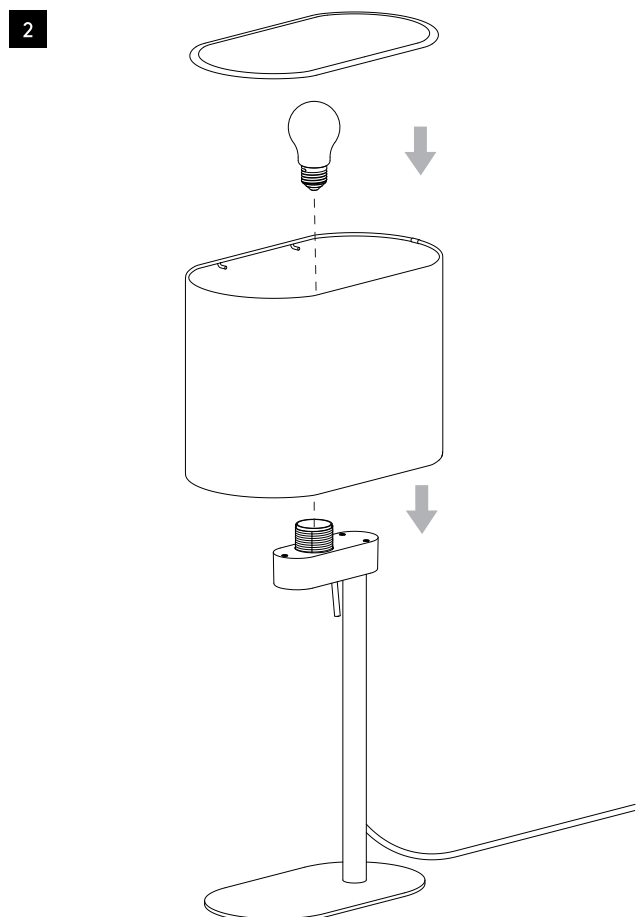

Venn Table

astro

SKU 1433xxx

IMPORTANT SAFETY INSTRUCTIONS

This portable luminaire has a polarized plug (one blade is wider than the other) as a feature to reduce the risk of electric shock. This plug will fit in a polarized outlet only one way. If the plug does not fit fully in the outlet, reverse the plug. If it still does not fit, contact a qualified electrician. Never use with an extension cord unless plug can be fully inserted. Do not alter the plug.

CONSIGNES DE SÉCURITÉ IMPORTANTES

Ce luminaire portable est doté d'une fiche polarisée (une lame est plus large que l'autre) fonction pour réduire le risque de choc électrique. Cette fiche s'insère dans une prise polarisée d'une seule façon. Si la fiche n'entre pas complètement dans la prise, retournez la fiche. Si elle ne rentre toujours pas, contactez un électricien qualifié. N'utilisez jamais avec un cordon d'extension sauf si la prise est entièrement insérée. Ne pas modifier la fiche.

INSTRUCCIONES IMPORTANTES DE SEGURIDAD

Esta luminaria portable utiliza una clavija polarizada (una de las terminales es más ancha que la otra) como característica para reducir el riesgo de descarga eléctrica. Esta clavija embonará en un único sentido dentro de un enchufe polarizado. Si la clavija no entra por completo en el enchufe, invierte el sentido de la clavija. Si no embona, contacte a un eléctrico calificado. Nunca utilice la lámpara con una extensión al menos que la clavija entre perfectamente. No altere la clavija.