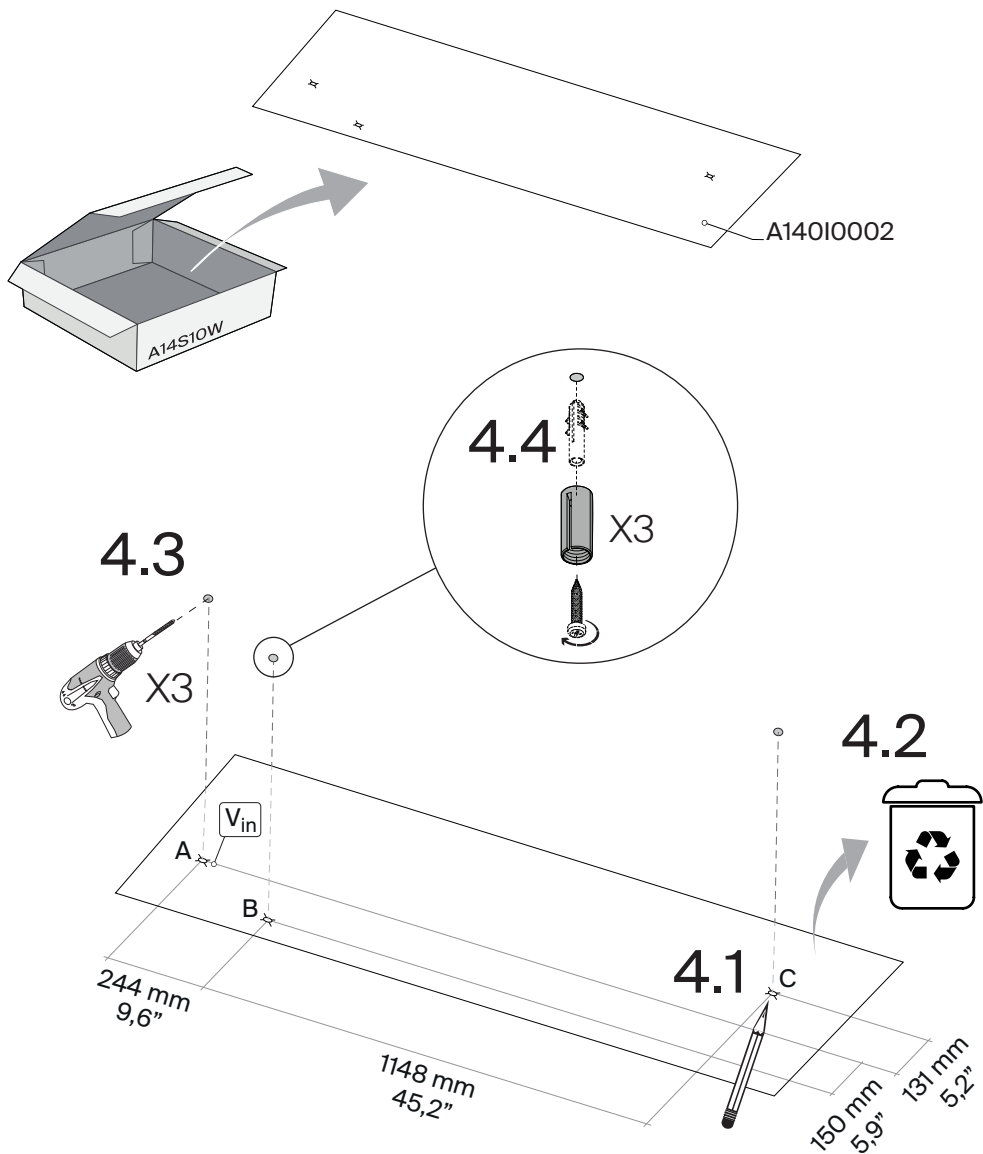

ON - OFF

TRAILING EDGE

yellow/green
jaune/vert
amarillo/verde

N white
blanc
blanco

L black
noir
negro

3

A14/3T
A14/5T

4

A14S10W

4

A14S06W

A14S10W
A14S06W

min 400 mm (*)
min 15,7" (*)
max 5000 mm
max 197"

(*) Suggestita / Suggested / Vorgeschlagen / Proposé / Sugerida

5

A14/3T + A14S10W
A14/5T + A14S06W