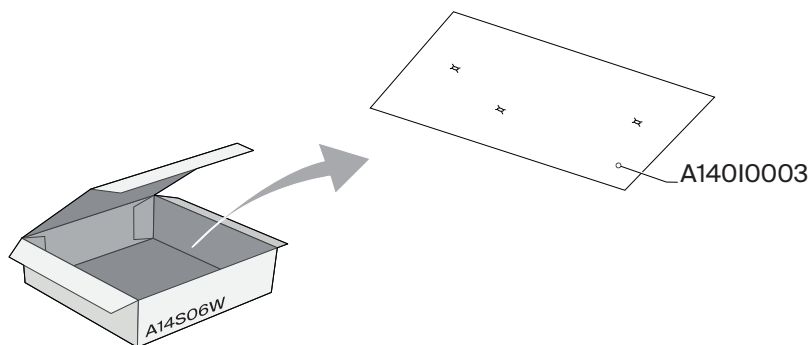

ON - OFF

TRAILING EDGE

yellow/green
jaune/vert
amarillo/verde

N white
blanc
blanco

L black
noir
negro

3

A14/3T
A14/5T

4

A14S10W

4

A14S06W

A14S10W
A14S06W

min 400 mm (*)
min 15,7" (*)
max 5000 mm
max 197"

(*) Suggestita / Suggested / Vorgeschlagen / Proposé / Sugerida

5

A14/3T + A14S10W
A14/5T + A14S06W