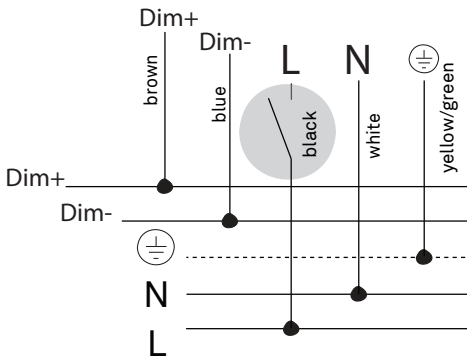

1,15kg 2,5lbs

A14S10W + A14/3T + A14/2
A14S06W + A14/5T + A14/1

(*) Suggestita / Suggested / Vorgeschlagen / Proposé / Sugerida

1

A14/3T
A14/5T

2

A14/3T

+ DIM 0-10V
- DIM 0-10V

yellow/green
jaune/vert
amarillo/verde

N white
blanc
blanco

L black
noir
negro

pink
rose
rosa DIM-

+ DIM 0-10V
- DIM 0-10V

purple
violette DIM+
púrpura

2

A14/3T

ON - OFF

TRAILING EDGE

yellow/green
jaune/vert
amarillo/verde

N
white
blanc
blanco

L
black
noir
negro

2

A14/5T

+ DIM 0-10V
- DIM 0-10V