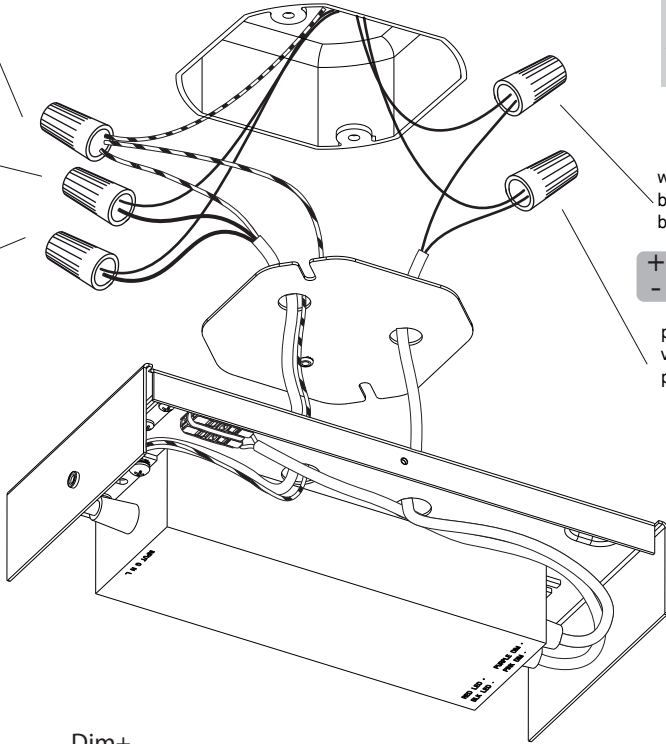

yellow/green
jaune/vert
amarillo/verde

N white
blanc
blanco

L black
noir
negro

white
blanc
blanco DIM-

+ DIM 0-10V
- DIM 0-10V

purple
violette DIM+
púrpura