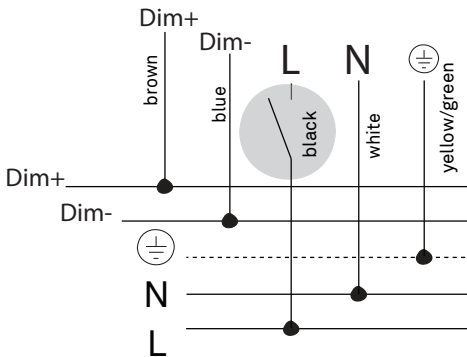

ON - OFF

TRAILING EDGE

yellow/green
jaune/vert
amarillo/verde

N
white
blanc
blanco

L
black
noir
negro

2

A14/5T

+ DIM 0-10V
- DIM 0-10V

yellow/green
jaune/vert
amarillo/verde

N white
blanc
blanco

L black
noir
negro

white
blanc
blanco DIM-

+ DIM 0-10V
- DIM 0-10V

purple
violette DIM+
púrpura

2

A14/5T

ON - OFF

TRAILING EDGE

yellow/green
jaune/vert
amarillo/verde

N white
blanc
blanco

L black
noir
negro

3

A14/3T
A14/5T

4

A14S10W

4

A14S06W

A14S10W
A14S06W

min 400 mm (*)
min 15,7" (*)
max 5000 mm
max 197"

(*) Suggestita / Suggested / Vorgeschlagen / Proposé / Sugerida

5

A14/3T + A14S10W
A14/5T + A14S06W