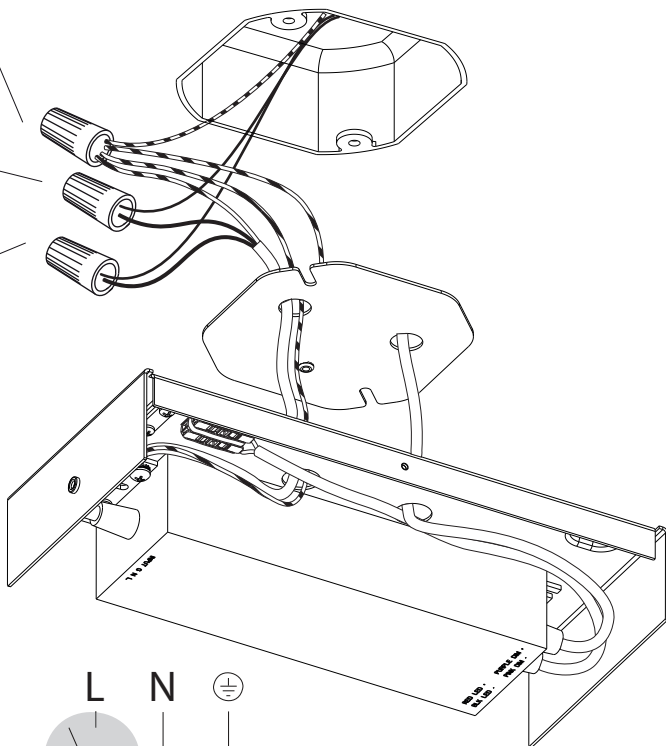

ON - OFF

TRAILING EDGE

yellow/green
jaune/vert
amarillo/verde

N
white
blanc
blanco

L
black
noir
negro

2

A14/5T

+ DIM 0-10V
- DIM 0-10V