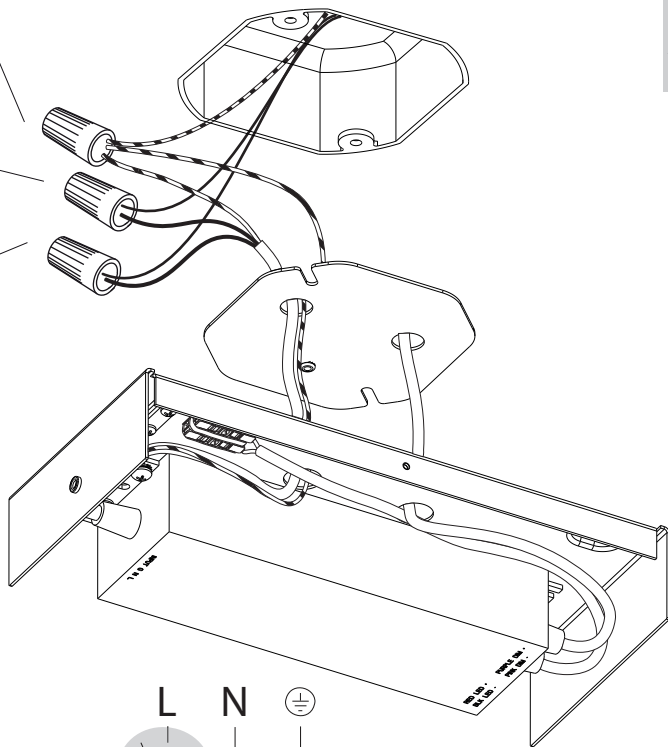

ON - OFF

TRAILING EDGE

yellow/green
jaune/vert
amarillo/verde

N white
blanc
blanco

L black
noir
negro

3

A14/3T
A14/5T

4

A14S10W

4

A14S06W

A14S10W
A14S06W

min 400 mm (*)
min 15,7" (*)
max 5000 mm
max 197"

(*) Suggestita / Suggested / Vorgeschlagen / Proposé / Sugerida

5

A14/3T + A14S10W
A14/5T + A14S06W