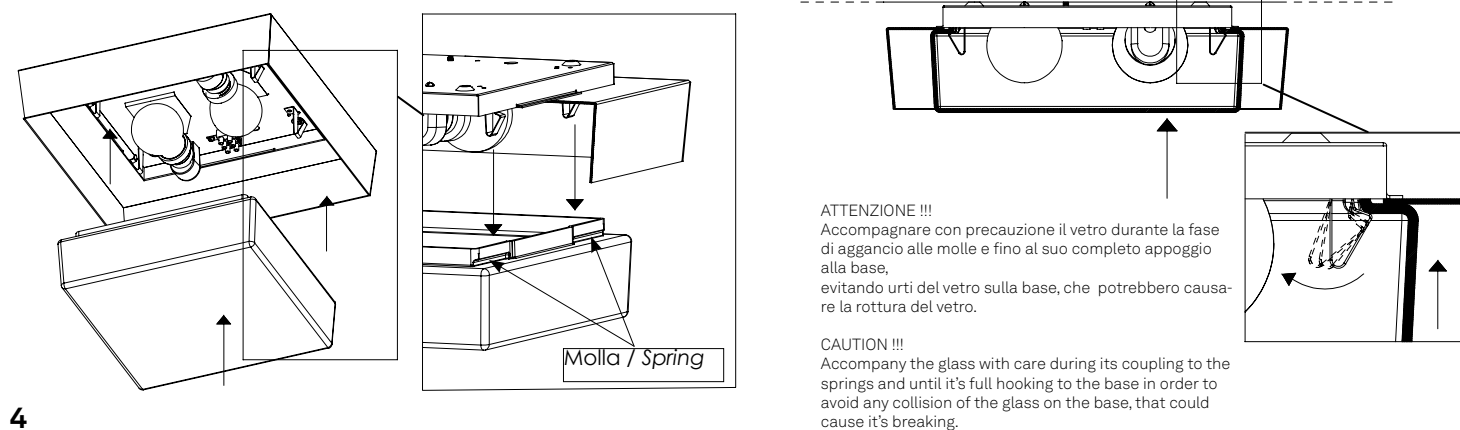

Caorle parete-soffitto / wall-ceiling  
LL1304; LL1305; LL1306

**A)** L'installazione e la manutenzione va eseguita ad apparecchio spento. Tutte le operazioni devono essere effettuate da un tecnico specializzato. Prima di iniziare i lavori di installazione, staccare l'interruttore di alimentazione generale. **B)** Modifiche o manomissioni del prodotto e il non rispetto delle indicazioni di seguito riportate possono rendere l'apparecchio pericoloso. **C)** L'apparecchio può raggiungere temperature elevate durante l'esercizio e pertanto occorre evitare il contatto con persone, animali o cose. **D)** I prodotti con IP20 non sono idonei per uso esterno. **E)** Per la pulizia di tutte le superfici metalliche e plastiche utilizzare un panno morbido asciutto. **F)** La ditta Zafferano declina ogni responsabilità per danni causati da un proprio prodotto montato in modo non conforme alle istruzioni.

**A)** Installation and maintenance must be done when full power is switched off. All operations should be performed by a specialized technician. Disconnect the general power switch before starting the installation work. **B)** Modifications or handling of the product and the non-respect of the information below may be dangerous. **C)** The unit can reach high temperatures during operation and therefore any kind of physical contact must be avoided. **D)** Product with IP20 rating are not suitable for outdoor areas. **E)** Cleaning of all metal and plastic surfaces using a soft dry cloth. **F)** The company Zafferano assumes no responsibility for damages caused by a product installed not in accordance with instructions.

E27   220-240V   50/60 Hz   IP20		
DIMENSIONS	CODE	TOTAL WATT
18 x 18 x 8,8 h cm / 7,1 x 7,1 x 3,1 h in	LL1304	1 x 28 HS W
25 x 25 x 8,8 h cm / 9,8 x 9,8 x 3,1 h in	LL1305	2 x 28 HS W
32 x 32 x 8,8 h cm / 12,6 x 12,6 x 3,1 h in	LL1306	3 x 28 HS W