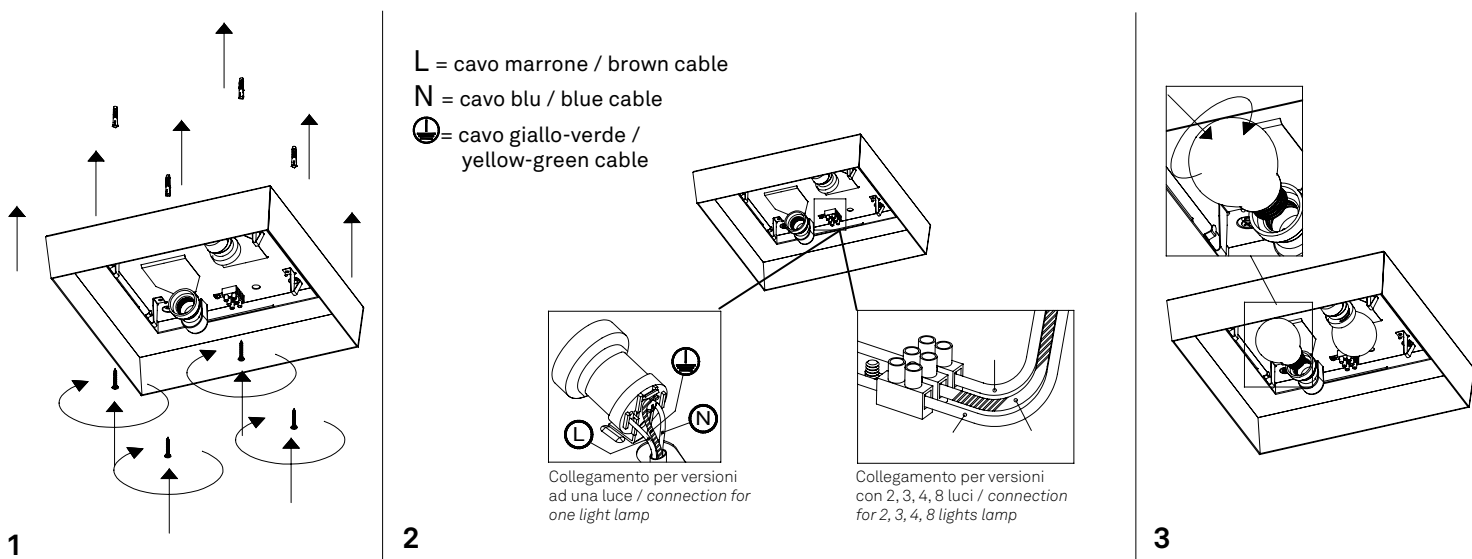

Caorle parete-soffitto / wall-ceiling  
LL1304; LL1305; LL1306

**A)** L'installazione e la manutenzione va eseguita ad apparecchio spento. Tutte le operazioni devono essere effettuate da un tecnico specializzato. Prima di iniziare i lavori di installazione, staccare l'interruttore di alimentazione generale. **B)** Modifiche o manomissioni del prodotto e il non rispetto delle indicazioni di seguito riportate possono rendere l'apparecchio pericoloso. **C)** L'apparecchio può raggiungere temperature elevate durante l'esercizio e pertanto occorre evitare il contatto con persone, animali o cose. **D)** I prodotti con IP20 non sono idonei per uso esterno. **E)** Per la pulizia di tutte le superfici metalliche e plastiche utilizzare un panno morbido asciutto. **F)** La ditta Zafferano declina ogni responsabilità per danni causati da un proprio prodotto montato in modo non conforme alle istruzioni.

**A)** Installation and maintenance must be done when full power is switched off. All operations should be performed by a specialized technician. Disconnect the general power switch before starting the installation work. **B)** Modifications or handling of the product and the non-respect of the information below may be dangerous. **C)** The unit can reach high temperatures during operation and therefore any kind of physical contact must be avoided. **D)** Product with IP20 rating are not suitable for outdoor areas. **E)** Cleaning of all metal and plastic surfaces using a soft dry cloth. **F)** The company Zafferano assumes no responsibility for damages caused by a product installed not in accordance with instructions.

E27   220-240V   50/60 Hz   IP20		
DIMENSIONS	CODE	TOTAL WATT
18 x 18 x 8,8 h cm / 7,1 x 7,1 x 3,1 h in	LL1304	1 x 28 HS W
25 x 25 x 8,8 h cm / 9,8 x 9,8 x 3,1 h in	LL1305	2 x 28 HS W
32 x 32 x 8,8 h cm / 12,6 x 12,6 x 3,1 h in	LL1306	3 x 28 HS W