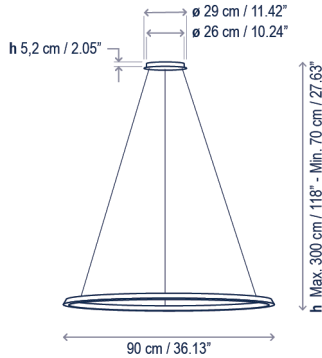

# Circular S/90/H

Design / Diseño:  
Benedito Design / 2019

Typology: Pendant lamp  
Tipología: Suspensión

Environment: Indoor  
Ambiente: Interior

## Technical description / Descripción técnica:

**Net Weight: 11.02 lbs**  
Peso Neto: 11.02 lbs

**1 Box/Caja**  
39.37 x 39.37 x 5.91 inches | 5.2972 ft<sup>3</sup>  
Gross Weight / Peso bruto: 22.05 lbs