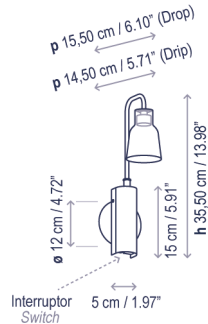

Drip/Drop A/02

Design / Diseño:
Christophe Mathieu / 2017

Typology: Wall lamp
Tipología: Aplique

Environment: Indoor
Ambiente: Interior

Image does not show north American back plate.
La fotografía no muestra la placa de fijación.