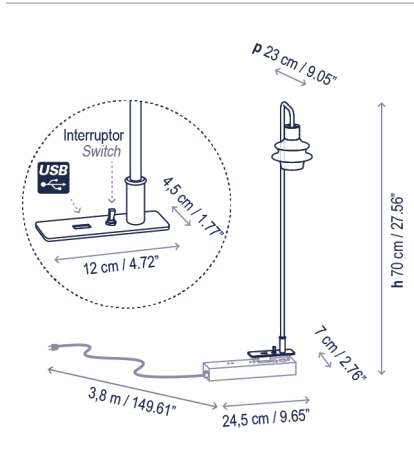

Drip/Drop M/70

Design / Diseño:
Christophe Mathieu / 2017

Typology: Table lamp
Tipología: Mesa

Environment: Indoor
Ambiente: Interior

Technical description / Descripción técnica:

(Drip) Net Weight / *Peso Neto*: 3.81 lbs
(Drop) Net Weight / *Peso Neto*: 3.57 lbs

1 Box/Caja
12.2 x 42.52 x 12.2 inches | 3.6652 ft³
(Drip) Gross Weight / *Peso bruto*: 7.72 lbs
(Drop) Gross Weight / *Peso bruto*: 7.76 lbs

Materials: Aluminum, Iron,
Borosilicate glass / Polycarbonate
Materiales: Aluminio, Hierro,
Vidrio borosilicato / Polycarbonato

Lamps description Drop / Descripción lámpara Drop:

120V 60Hz DRY IP-20 3 W LED / CRI: 90 / 2700K 345 lm light source / fuente de luz

Ref	Finishing / <i>Acabados</i>	Ean13
2590331356U	Transparent Glass <i>Vidrio Transparente</i>	8436544899527
2590331357U	Frosted Glass <i>Vidrio Matizado</i>	8436544899510
2590331358U	Green Glass <i>Vidrio Verde</i>	8436544899503
2590331359U	Blue Glass <i>Vidrio Azul</i>	8436544899558