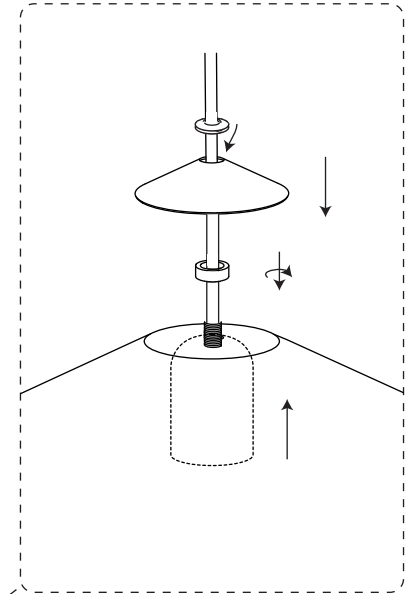

PP119120XX
Piccadilly 15

EY0491XX/EZ049101
Fitting Y/Z

ECG2001
20 cm Glass Globe
Accessory

(Optional)
(Opcional)
(Optionnelle)
(Opzionale)
(Optional)
(По желанию)

ECG2001
20 cm Glass Globe
Accessory
(if applicable)