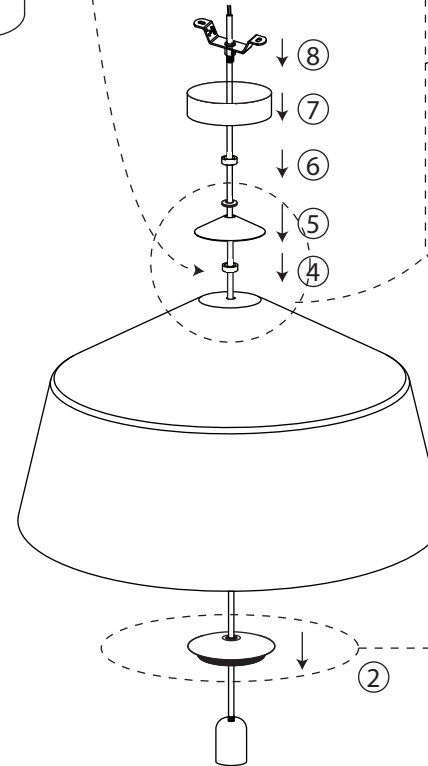

PP119120XX
Piccadilly 15

EY0491XX/EZ049101
Fitting Y/Z

ECG2001
20 cm Glass Globe
Accessory

(Optional)
(Opcional)
(Optionnelle)
(Opzionale)
(Optional)
(По желанию)

ECG2001
20 cm Glass Globe
Accessory
(if applicable)