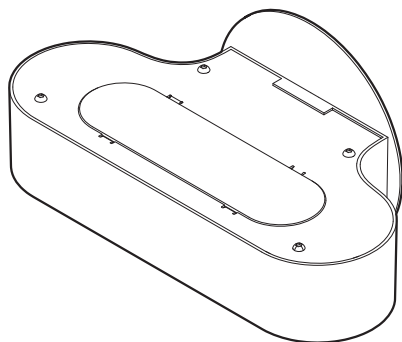

Artemide®

Talo

design
N. Poulton

i

1

2

i

3

4

5

6a

white/blanc/blanco	⚡	●	→	white/blanc/blanco
green/vert/verde	⚡	●	→	green/vert/verde
black/noir/negro	⚡	○	→	black/noir/negro
	+	⚡		
	-	⚡		

6b

white/blanc/blanco	⚡	●	→	white/blanc/blanco
green/vert/verde	⚡	●	→	green/vert/verde
black/noir/negro	⚡	○	→	black/noir/negro
	+	⚡		
	-	⚡		1 - 10 V