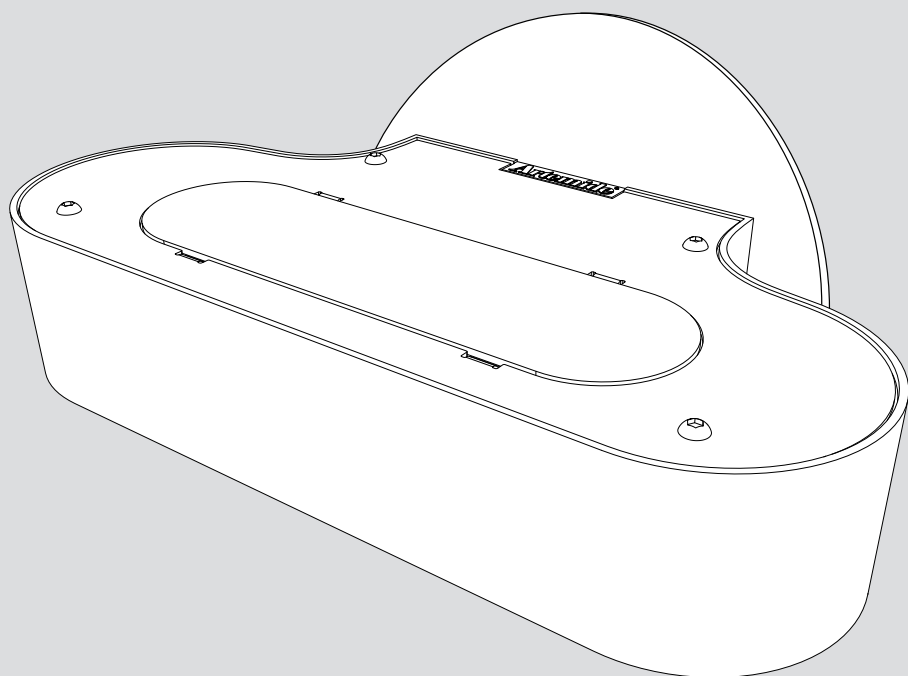

Artemide®

Talo

design
N. Poulton

i

1

2

i

3

4

5

6a

white/blanc/blanco	⚡	●	→	white/blanc/blanco
green/vert/verde	⚡	●	→	green/vert/verde
black/noir/negro	⚡	○	→	black/noir/negro
	+	⚡		
	-	⚡		

6b

white/blanc/blanco	⚡	●	→	white/blanc/blanco
green/vert/verde	⚡	●	→	green/vert/verde
black/noir/negro	⚡	○	→	black/noir/negro
	+	⚡		
	-	⚡		1 - 10 V