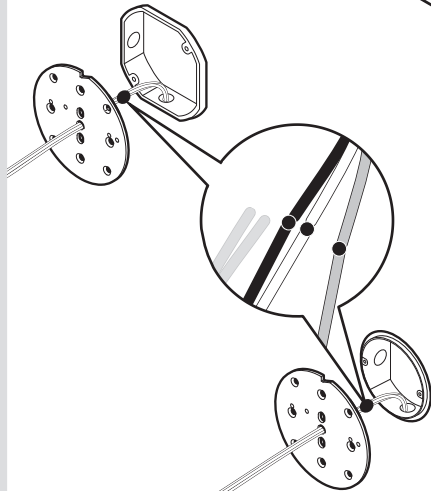

Artemide®

Talo

design
N. Poulton

i

1

2

i

3

4

5

6a

white/blanc/blanco	⚡	●	→	white/blanc/blanco
green/vert/verde	⚡	●	→	green/vert/verde
black/noir/negro	⚡	○	→	black/noir/negro
	+	⚡		
	-	⚡		

6b

white/blanc/blanco	⚡	●	→	white/blanc/blanco
green/vert/verde	⚡	●	→	green/vert/verde
black/noir/negro	⚡	○	→	black/noir/negro
	+	⚡		
	-	⚡		1 - 10 V