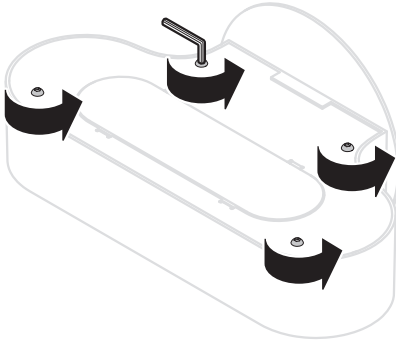

Artemide®

Talo

design
N. Poulton

i

1

2

i

3

4

5

6a

white/blanc/blanco	⚡	●	→	white/blanc/blanco
green/vert/verde	⚡	●	→	green/vert/verde
black/noir/negro	⚡	○	→	black/noir/negro
	+	⚡		
	-	⚡		

6b

white/blanc/blanco	⚡	●	→	white/blanc/blanco
green/vert/verde	⚡	●	→	green/vert/verde
black/noir/negro	⚡	○	→	black/noir/negro
	+	⚡		
	-	⚡		1 - 10 V