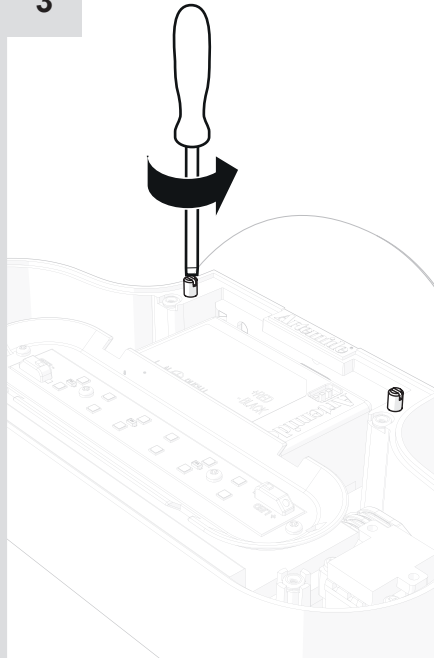

Artemide®

Talo

design
N. Poulton

i

1

2

i

3

4

5

6a

white/blanc/blanco	⚡	●	→	white/blanc/blanco
green/vert/verde	⚡	●	→	green/vert/verde
black/noir/negro	⚡	○	→	black/noir/negro
	+	⚡		
	-	⚡		

6b

white/blanc/blanco	⚡	●	→	white/blanc/blanco
green/vert/verde	⚡	●	→	green/vert/verde
black/noir/negro	⚡	○	→	black/noir/negro
	+	⚡		
	-	⚡		1 - 10 V