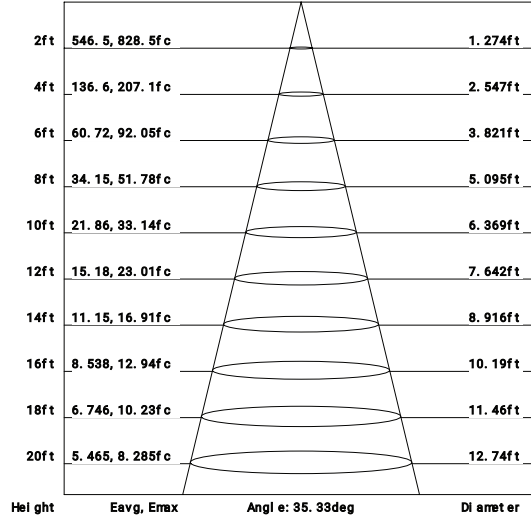

### ACCESSORIES

$\phi 7 \frac{3}{8}'' \times 3 \frac{3}{4}''$   
 $\phi 10 \frac{13}{16}'' \times 3 \frac{3}{4}''$

**NO IC BOX  
REQUIRED**

	WATTS	LUMENS	KELVIN	DIMMABLE	CRI	BEAM ANGLE	ADJUSTABLE
 $\phi 7 \frac{1}{4}'' \times 3 \frac{3}{4}''$	24W	Up to 1555	CCT Selectable	TRIAC/ELV	90+	38°	15°

PRODUCT DIMENSIONS

### Imperial

Flux out: 725.0 lm

### Metrics

Flux out: 761.6 lm