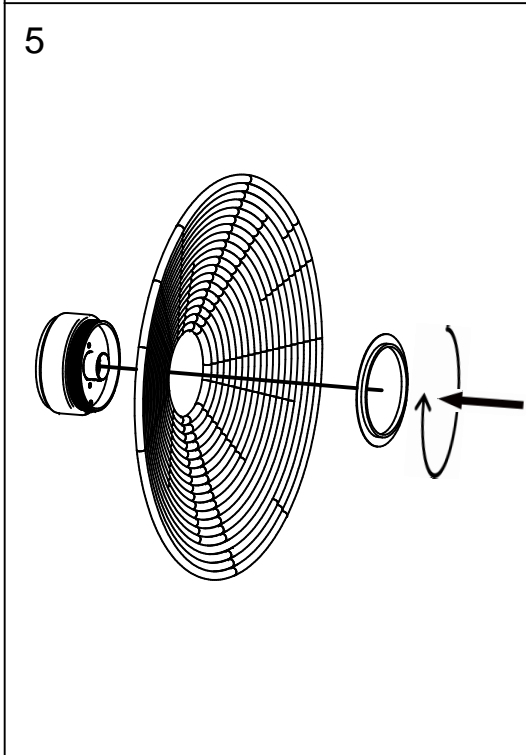

Ampoule non incluse
Bulb not included

JS10590
rue Radio-Londres
33130 Begles

forestier
PARIS