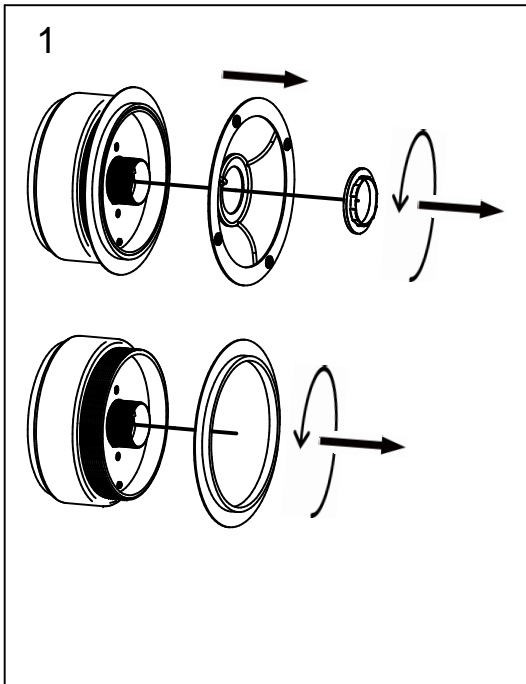

Ampoule non incluse
Bulb not included

JS10590
rue Radio-Londres
33130 Begles

forestier
PARIS