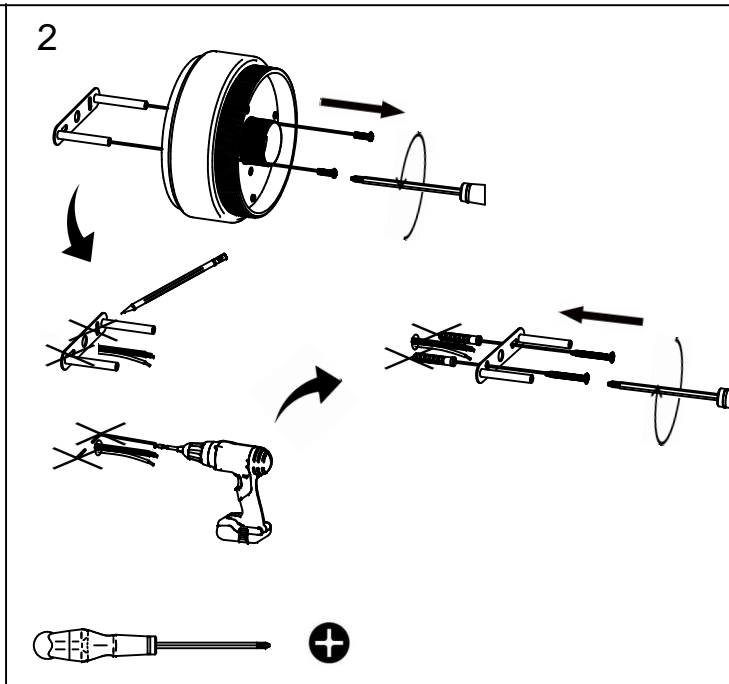

Ampoule non incluse
Bulb not included

JS10590
rue Radio-Londres
33130 Begles

forestier
PARIS