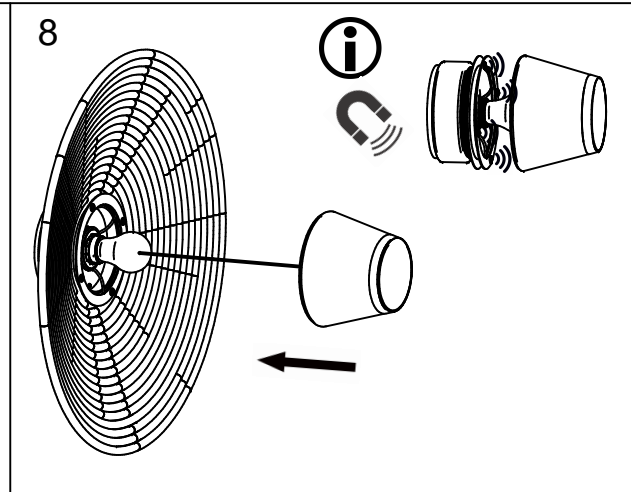

Ampoule non incluse
Bulb not included

JS10590
rue Radio-Londres
33130 Begles

forestier
PARIS