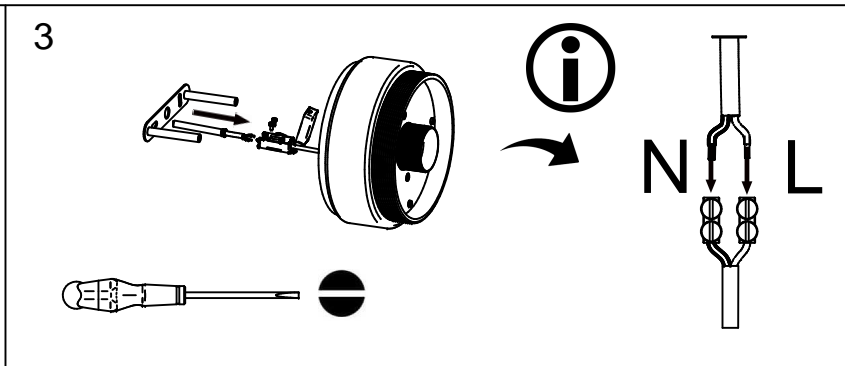

Ampoule non incluse
Bulb not included

JS10590
rue Radio-Londres
33130 Begles

forestier
PARIS