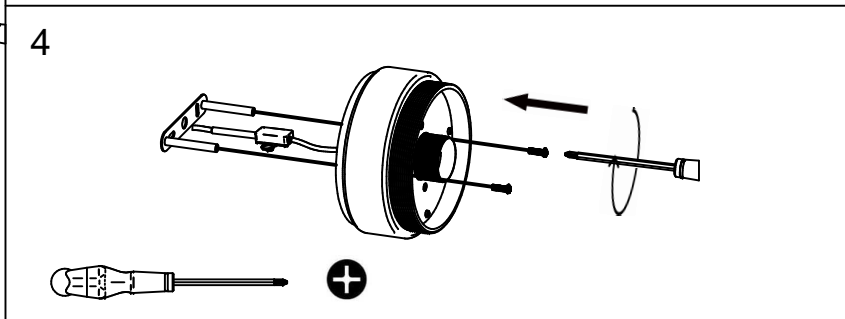

Ampoule non incluse
Bulb not included

JS10590
rue Radio-Londres
33130 Begles

forestier
PARIS