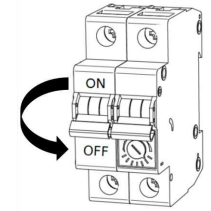

Ø17cm

Ø100cm

Ø19cm

Ø120cm

Ø19cm

Ampoule non incluse
Bulb not included

Vous aurez besoin de:
You will need:

Sur votre produit, le symbole de la poubelle barrée d'une croix, indique qu'il est soumis à la directive européenne 2012/19/UE: les produits électriques, électroniques, les batteries et accumulateurs doivent impérativement faire l'objet d'un tri sélectif. Veuillez à déposer votre produit hors d'usage dans une poubelle appropriée, ou le restituer dans un point de collecte. Les collectivités ou les revendeurs vous communiquerons toutes les informations essentielles concernant l'élimination de votre ancien produit. Ne pas mettre votre ancien produit au rebut avec vos déchets ménagers permet de protéger l'environnement et la santé.