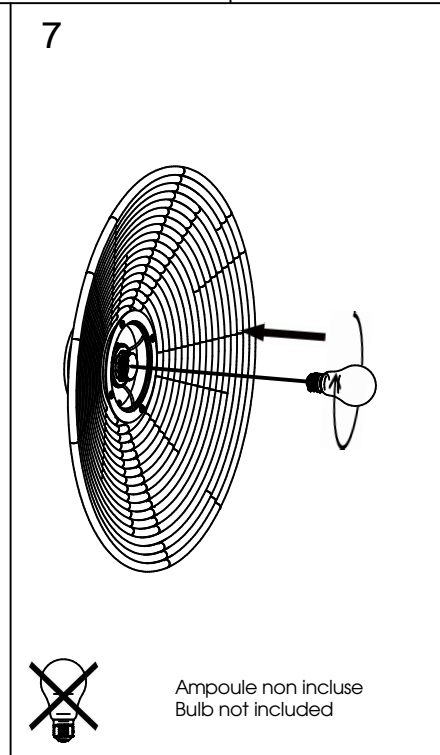

Ampoule non incluse
Bulb not included

JS10590
rue Radio-Londres
33130 Begles

forestier
PARIS