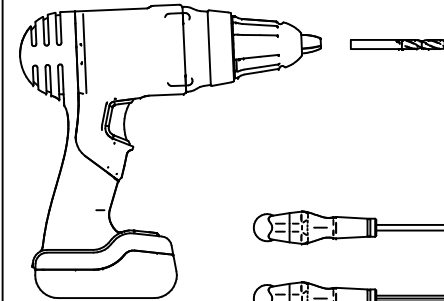

1X

1X

1X

2X

2X

Ø60cm

Ø17cm

Ø80cm

Ø17cm

Ø100cm

Ø19cm

Ø120cm

Ø19cm

Ampoule non incluse
Bulb not included

Vous aurez besoin de:
You will need:

Sur votre produit, le symbole de la poubelle barrée d'une croix, indique qu'il est soumis à la directive européenne 2012/19/UE: les produits électriques, électroniques, les batteries et accumulateurs doivent impérativement faire l'objet d'un tri sélectif. Veuillez à déposer votre produit hors d'usage dans une poubelle appropriée, ou le restituer dans un point de collecte. Les collectivités ou les revendeurs vous communiquerons toutes les informations essentielles concernant l'élimination de votre ancien produit. Ne pas mettre votre ancien produit au rebut avec vos déchets ménagers permet de protéger l'environnement et la santé.