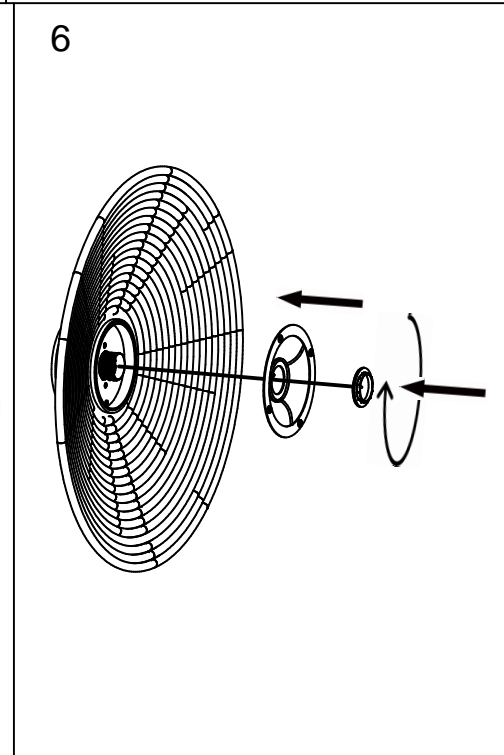

Ampoule non incluse
Bulb not included

JS10590
rue Radio-Londres
33130 Begles

forestier
PARIS