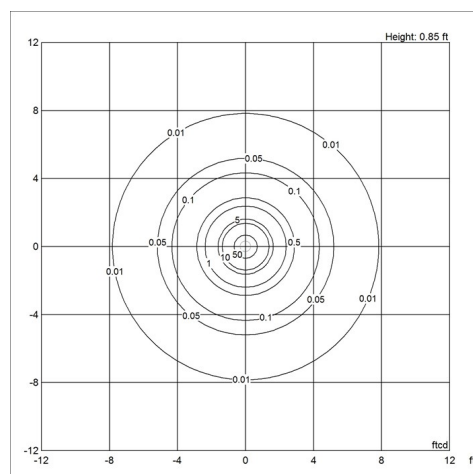

Compliance

cULus, Dry location.

Light source

G16.5/candelabra Max. diameter: 48 in. Max. height: 83 in.

Information

Electrical:

System Wattage: 10W

Delivered lumens: 270 - 367 lm

Voltage

120V

Light distribution diagrams

Cartesian

Isolux

Polar

Spare parts & accessories

Product	Variant number
PANTHELLA 320 TABLE DIFFUSER	5744167592
PANTHELLA 320 TABLE BAYONET BASE	5744167602
PANTHELLA 320 TABLE SHADE OPAL WHITE	5744167615
PANTHELLA 320 TABLE SHADE BRASS PVD	5744167628
PANTHELLA 320 TABLE SHADE CHROME	5744167631
PANTHELLA 320 TABLE TOP NUT CHROME	5744167644
PANTHELLA 320 TABLE TOP NUT BRASS PVD	5744167657
PANTHELLA 320 TABLE SHADE OPAL GREY	5744168041