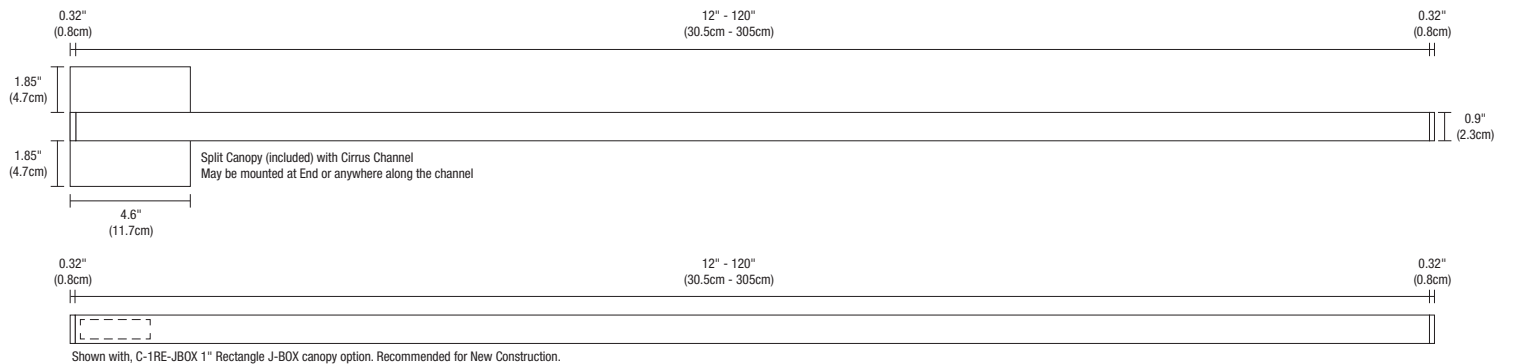

### DRAWINGS Canopy & Channel drawings for the Cirrus Ceiling D1

PROJECT		FIXTURE TYPE		DATE	
---------	--	--------------	--	------	--