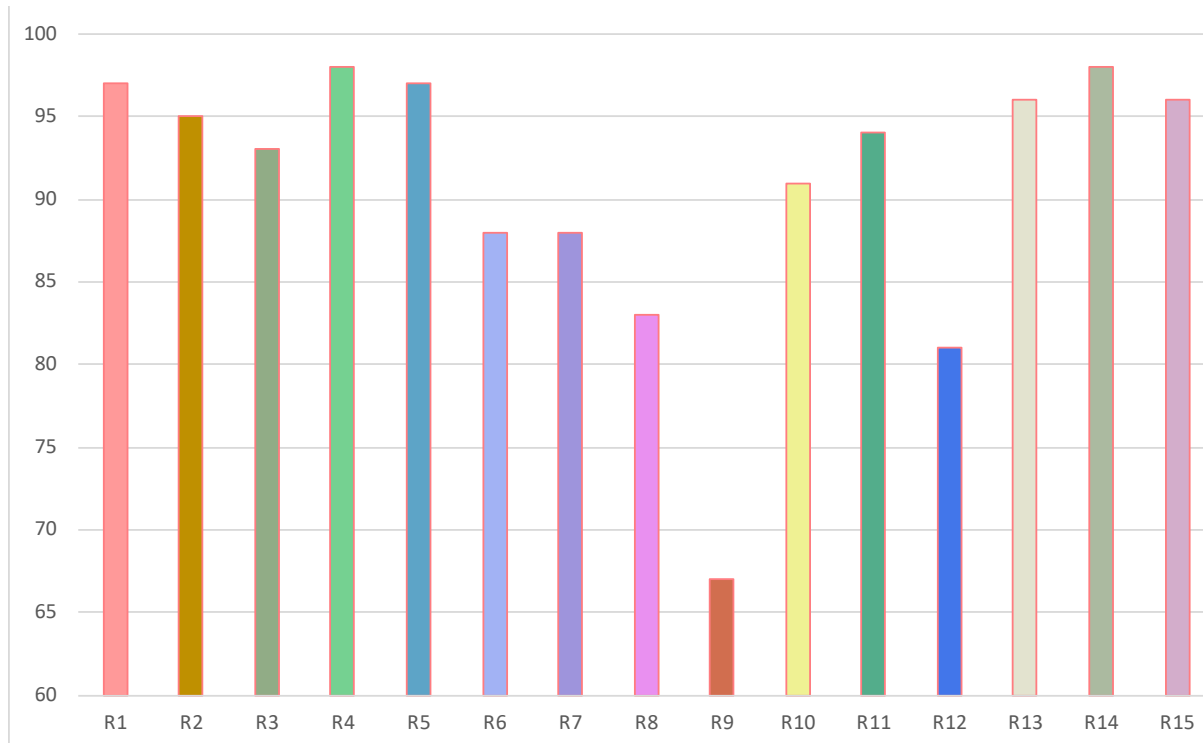

PURE SMART DISK 12 INCH TRUCOLOR™ RGBTW
120V, 18 WATT WI-FI ENABLED CEILING FLUSH/WALL MOUNT FIXTURE

REV 02.20.24

NOMINAL DELIVERED LUMENS

DESCRIPTION	DISK								
	18W								
COLOR TEMPERATURE	20K	22K	24K	27K	30K	35K	40K	57K	65K
LUMENS (lm)	214	546	660	742	834	966	603	203	119
LUMENS PER WATT (lm/w)	89	64	67	71	74	78	76	78	54
CRI	89	91	92	93	94	95	95	95	95
Duv	0.0054	0.0042	0.005	0.0057	0.0049	0.0025	0.0032	0.002	0.0067
Rf	67	55	59	64	65	62	65	93	97
Rg	86	89	90	91	92	93	92	93	92
R9	106	103	103	104	103	101	101	103	102
R13	92	98	97	97	98	99	99	93	93
R15	95	90	92	94	94	93	94	96	94
WATTS	2.4	8.5	9.9	10.5	11.3	12.4	7.9	2.6	2.2

R1-R15 CRI CHART @ 3000K CRI 96+

PROJECT	FIXTURE TYPE	DATE