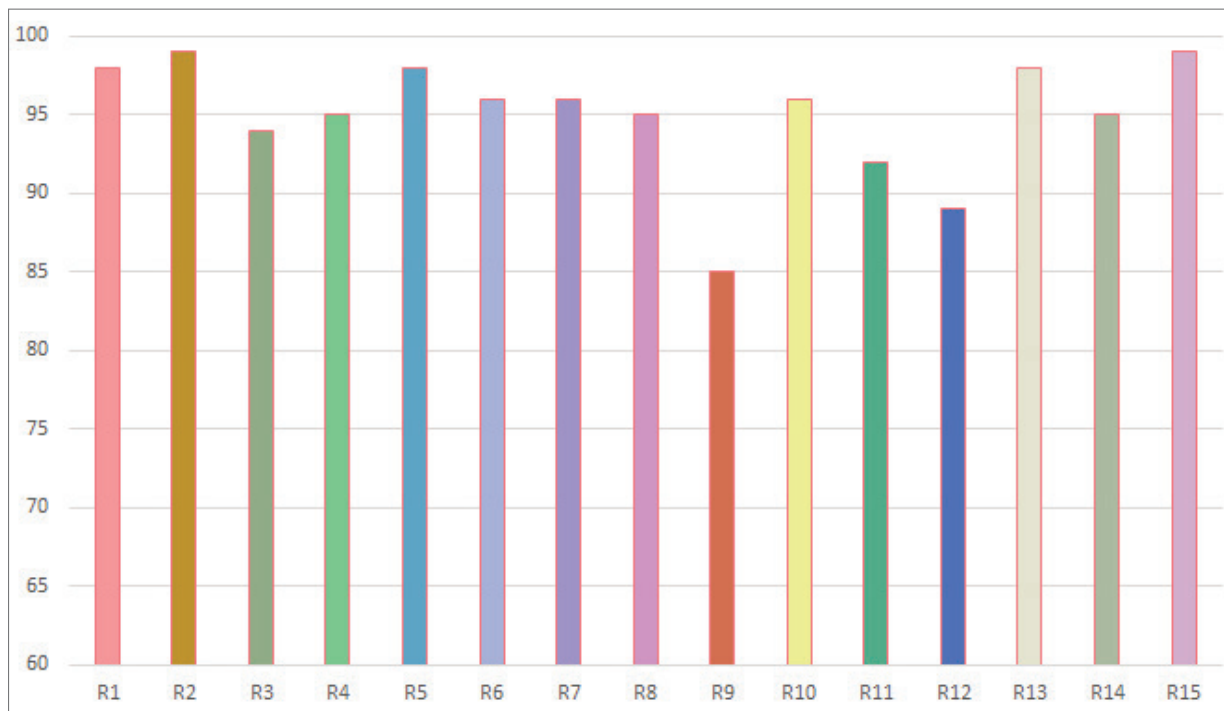

PURE SMART FILAMENT LAMP G25F-E26-7W-TW

120V, 7 WATT WI-FI ENABLED TUNABLE WHITE

NOMINAL LAMP DATA

DESCRIPTION	G25F SMART BULB							
	7W							
	20K	22K	24K	27K	30K	32K	35K	40K
WATTS								
COLOR TEMPERATURE								
LUMENS (lm)	836	919	974	1017	1037	1053	1066	1081
LUMENS PER WATT (lm/w)	139	151	157	161	165	164	167	166
CRI	93.4	95.4	95.6	96	96.2	96.4	96.7	96
Duv	0.0019	0.0019	0.0029	0.003	0.0029	0.0027	0.002	0.0014
Rf	89	89	90	91	92	92	93	93
Rg	96	104	105	105	104	104	103	101
R9	54	71	78	83	85	86	87	81
R13	96	99	98	98	98	98	99	97
R15	88	95	97	99	99	99	99	96
WATTS	6	6.1	6.2	6.3	6.3	6.4	6.4	6.5

R1-R15 CRI CHART @ 3000K 96 CRI

PROJECT		FIXTURE TYPE		DATE