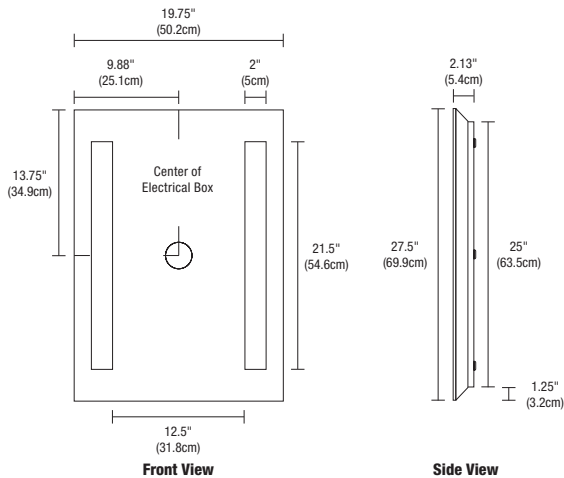

### DIMENSIONS

27.5" x 19.75" x 2.13"

### WEIGHT

28 lbs (12.7 kg)

PROJECT		FIXTURE TYPE		DATE	
---------	--	--------------	--	------	--