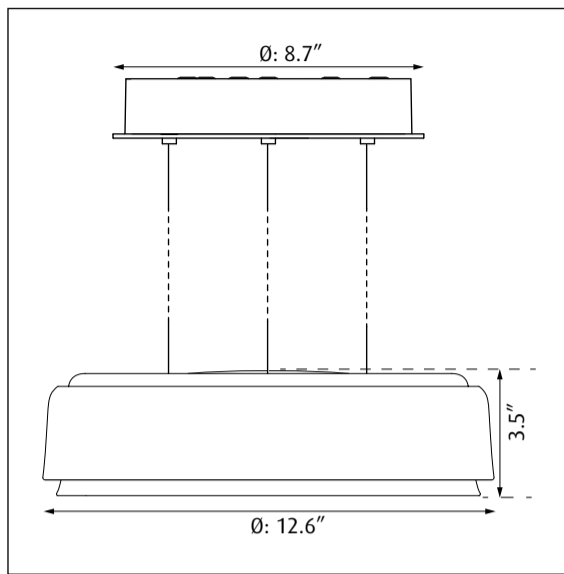

# LP Grand 320 Suspended

Design Christian Flindt

17922-11

Light source	Voltage	Weight	Ingress protection
<b>LED</b>	 <b>Mains dim: 120V/50-60Hz</b> <b>0-10V dim: 120-277/50-60Hz</b>	<b>5.7 Lbs / 2,6 Kg</b>	<b>Dry location</b>