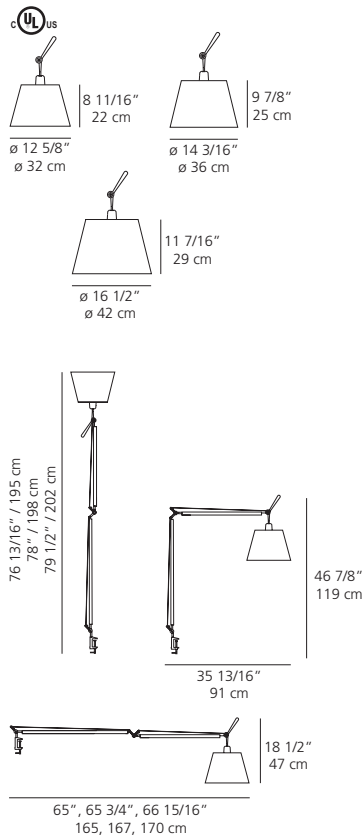

Materials: fully adjustable articulated arm structure in polished aluminum • joints, tension control knobs and mountings in polished die-cast aluminum, support cables in stainless steel • diffuser with aluminum frame, available in parchment paper, black fiber or in pale grey satin and polycarbonate fiber blend • clamp in die-cast aluminum, maximum opening is 2" (5 cm) • dimmer on cord • dimmer on body for LED version

Light emission

Colors

Body/Shade

Luminaire fixé au moyen d'un crochet-support à éclairage LED, fluorescent ou incandescent ajustable, direct et diffus.

Matériaux: bras articulés en aluminium poli entièrement ajustables • articulations, vis de tension et fixations en aluminium moulé poli, câbles de soutien en acier inoxydable • support du diffuseur en aluminium diffuseur offert en papier parchemin, en mélange de fibre de polycarbonate gris pâle au fini satiné • diffuseur également offert en tissu noir sur structure en polypropylène blanc • crochet-support en aluminium moulé, ouverture maximale de 2po(5cm) • cordon d'alimentation muni d'un gradateur • gradateur sur le corps pour la version LED

Luminaria de montaje con abrazadera para iluminación dirigida LED, fluorescent, o incandescente directa y difusa ajustable.

Materiales: estructura de brazo articulado de aluminio pulido completamente ajustable • articulaciones, perillas de control de tensión y soportes de fundición de aluminio pulido, cables de soporte de acero inoxidable • difusor con marco de aluminio, disponible en papel encerado o una combinación de satinado gris pálido y fibra de polycarbonato • difusor disponible también en tejido negro en un marco de polipropileno blanco • abrazadera de fundición de aluminio, apertura máxima de 2"(5cm) • atenuador en el cable • atenuador en el cuerpo para la versión LED