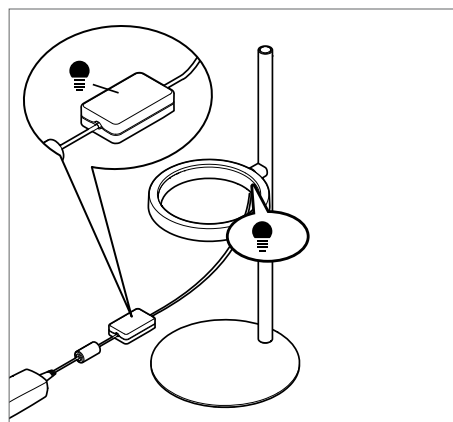

TOUCH DIMMER ON CORD / GRADATEUR SUR LA CORDE