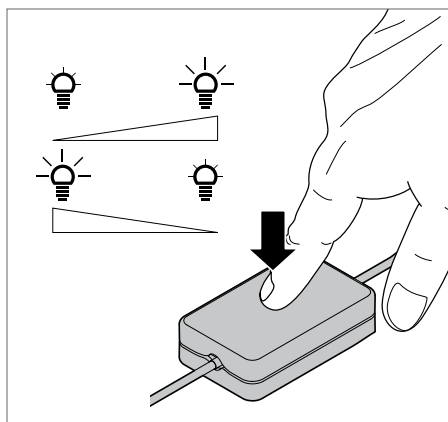

TOUCH DIMMER ON CORD / GRADATEUR SUR LA CORDE