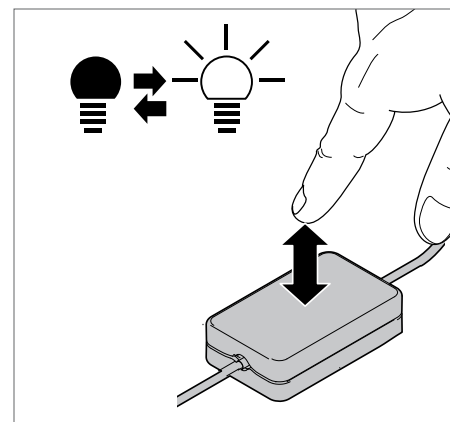

TOUCH DIMMER ON CORD / GRADATEUR SUR LA CORDE