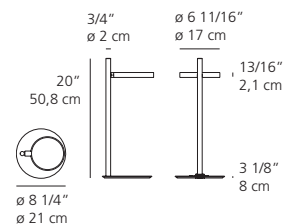

TECHNICAL INFORMATION / INFORMATIONS TECHNIQUES

IP20 - dimmer / gradateur

Light emission / Émission de lumière

Color / Couleur

black / noir

MATERIALS AND CONSTRUCTION / MATÉRIAUX ET CONSTRUCTION

- base and stem in steel painted black / base et tige en acier peint en noir
- diffuser in polycarbonate with aluminum support painted black / diffuseur en polycarbonate avec support en aluminium peint en noir
- the magnet at the articulation point of the diffuser enables to position the light ring on any point of the structure, and to adjust it at 360° both on the vertical and the horizontal axis / l'aimant placé au point d'articulation du diffuseur permet de positionner l'anneau lumineux n'importe où sur la structure et de l'ajuster à 360° sur l'axe vertical et horizontal
- interchangeable plug options accommodate most electrical outlets for global versatility / branchements interchangeables s'adaptant à la plupart des prises
- dimmer on cord / gradateur placé sur la corde