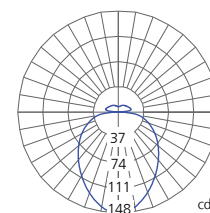

MODEL / MODÈLE

CODE

IPPARCO TABLE

Ipparco - black / Ipparco - noir

1607010A

LIGHT SOURCE / SOURCE(S) LUMINEUSE

LED/8.5W - supplied / inclus

Lumens (luminaire) / Lumens (luminaire) Lm	Luminaire efficacy rating / Efficacité du luminaire Lm/W	Luminaire power / Puissance du luminaire W	Correlated color temperature / Température de couleur	Light output ratio / Rendement
454	57	8.5	warm white / blanc chaud 3000K	100