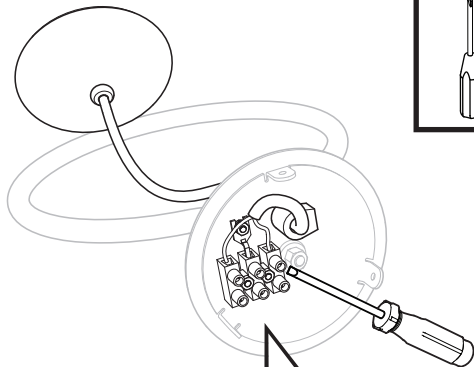

03

04

05

Model 237/1

Model 238/1

**Model 237/1**

E14 Opaline  
60W Max  
LED / Halogen  
220-240 V

**Model 238/1**