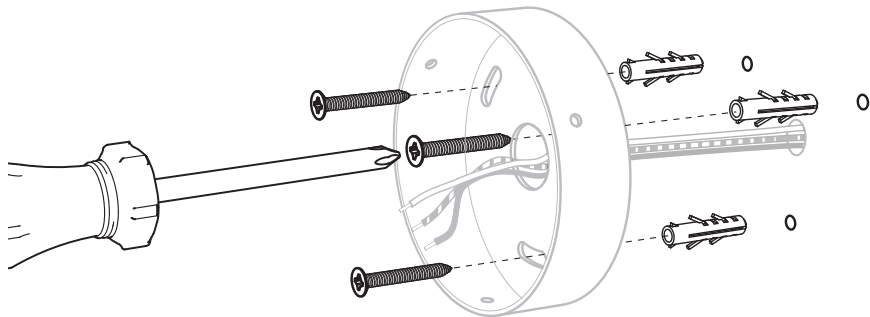

03

04

05

Model 237/1

Model 238/1

**Model 237/1**

E14 Opaline  
60W Max  
LED / Halogen  
220-240 V

**Model 238/1**