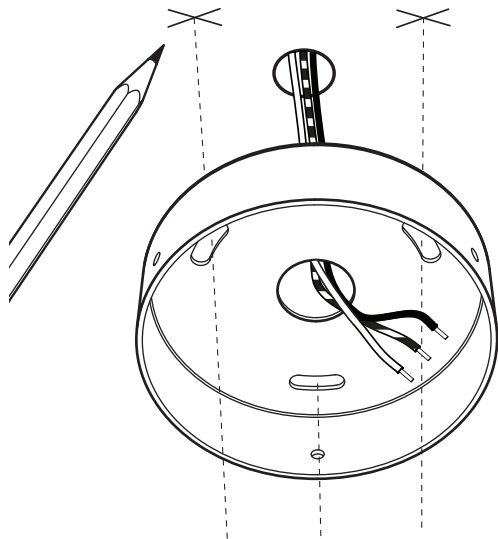

03

04

05

Model 237/1

Model 238/1

**Model 237/1**

E14 Opaline  
60W Max  
LED / Halogen  
220-240 V

**Model 238/1**