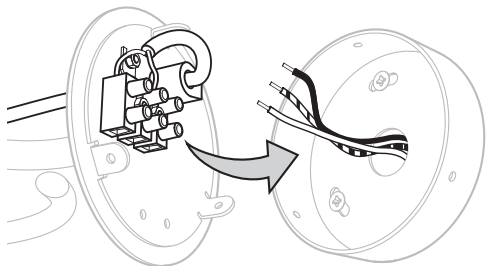

03

04

05

Model 237/1

Model 238/1

**Model 237/1**

E14 Opaline  
60W Max  
LED / Halogen  
220-240 V

**Model 238/1**