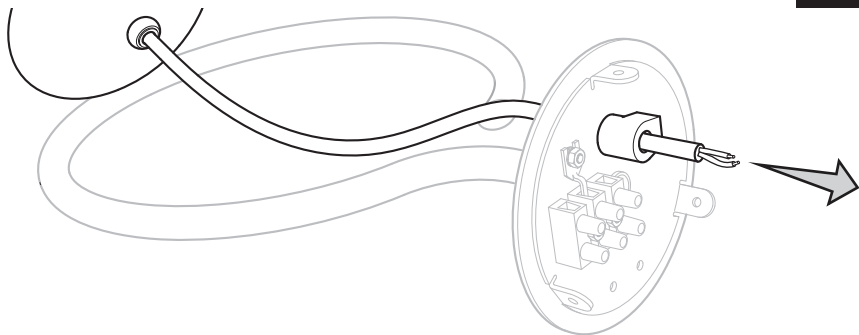

03

04

05

Model 237/1

Model 238/1

**Model 237/1**

E14 Opaline  
60W Max  
LED / Halogen  
220-240 V

**Model 238/1**