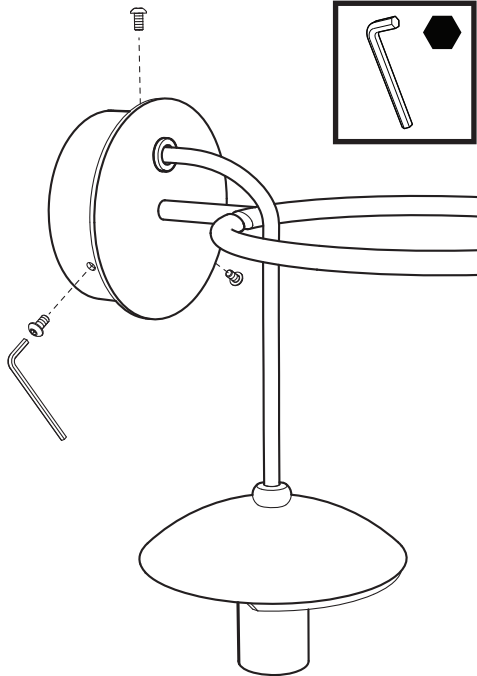

03

04

05

Model 237/1

Model 238/1

**Model 237/1**

E14 Opaline  
60W Max  
LED / Halogen  
220-240 V

**Model 238/1**