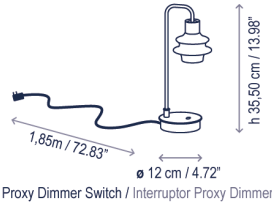

Drip/Drop M/36

Design / Diseño:
Christophe Mathieu / 2017

Typology: Table lamp
Tipología: Mesa

Environment: Indoor
Ambiente: Interior

Technical description / Descripción técnica:

lbs (Drip) Net Weight / *Peso Neto*: 2.16 lbs
(Drop) Net Weight / *Peso Neto*: 2.2 lbs

Box/Caja
11.02 x 11.02 x 16.14 inches | 1.1352 ft³
(Drip) Gross Weight / *Peso bruto*: 3.86 lbs
(Drop) Gross Weight / *Peso bruto*: 3.92 lbs

Materials: Aluminum, Iron,
Borosilicate glass / Polycarbonate
*Materiales: Aluminio, Hierro,
Vidrio borosilicato / Policarbonato*