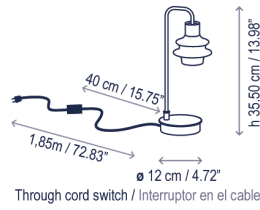

Drip/Drop M/36

Design / Diseño:
Christophe Mathieu / 2017

Typology: Table lamp
Tipología: Mesa

Environment: Indoor
Ambiente: Interior

Technical description / Descripción técnica:

lbs (Drip) Net Weight / *Peso Neto*: 2.16 lbs
(Drop) Net Weight / *Peso Neto*: 2.2 lbs

Box/Caja
11.02 x 11.02 x 16.14 inches | 1.1352 ft³
(Drip) Gross Weight / *Peso bruto*: 3.86 lbs
(Drop) Gross Weight / *Peso bruto*: 3.92 lbs

Materials: Aluminum, Iron,
Borosilicate glass / Polycarbonate
*Materiales: Aluminio, Hierro,
Vidrio borosilicato / Policarbonato*