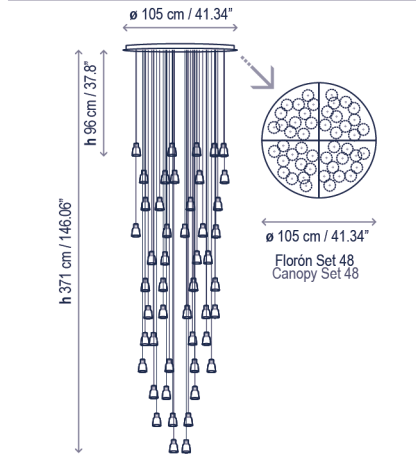

Lamps description Drop / Descripción lámpara Drop:

120-277V
 50/60Hz | DRY | IP-20 | 0-10V | 115.2 W LED / CRI: 90 / 2700K
15392 lm light source / *fuentes de luz*

Ref	Finishing / <i>Acabados</i>	Ean13
2593621056U	Dimmable 0-10V - Transparent Glass <i>Regulable 0-10V - Vidrio Transparente</i>	8436544899022
2593621057U	Dimmable 0-10V - Frosted Glass <i>Regulable 0-10V - Vidrio Matizado</i>	8436544899039
2593621058U	Dimmable 0-10V - Green Glass <i>Regulable 0-10V - Vidrio Verde</i>	8436544899015
2593621059U	Dimmable 0-10V - Blue Glass <i>Regulable 0-10V - Vidrio Azul</i>	8436544899046

Family / Familia: Drip&Drop

bover
barcelona lights

1251 Collier Road,
Suite C
Atlanta, GA 30318
United States

T. +1 (404) 924 2342
info@boverusa.com
www.boverusa.com

Drip/Drop S/48L

Design / Diseño:
Christophe Mathieu / 2017

Typology: Pendant lamp
Tipología: Suspensión

Environment: Indoor
Ambiente: Interior

Technical description / Descripción técnica:

(Drip) Net Weight / *Peso Neto*: 50.79 lbs
(Drop) Net Weight / *Peso Neto*: 52.91 lbs

Materials: Aluminum, Iron,
Borosilicate glass / Polycarbonate
*Materiales: Aluminio, Hierro,
Vidrio borosilicato / Policarbonato*

Structure finish: ebony black
Acabado estructura color ébano negro

Black coaxial cable, max. height 13 mts.
Cannot be cut or handled. There are 13
standard cable lengths to make different
compositions. Please consult for custom
length options.