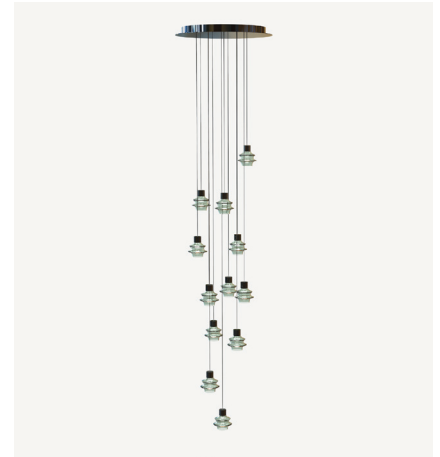

Drip/Drop S/12L

Design / Diseño:
Christophe Mathieu / 2017

Typology: Pendant lamp
Tipología: Suspensión

Environment: Indoor
Ambiente: Interior