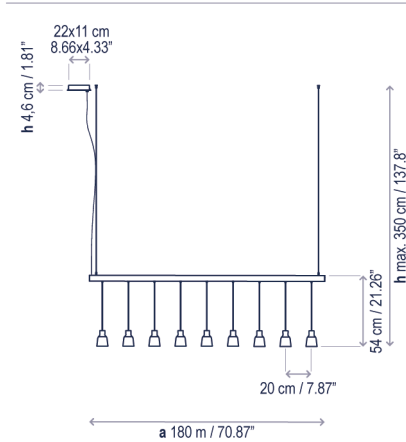

Tube/Tubo
73.62 x Ø3.54 inches | 0.4201 ft³
Gross Weight / Peso bruto: 4.89 lbs

Materials: Aluminum, Iron, Polycarbonate
Materiales: Aluminio, Hierro, Polycarbonato

Structure finish: ebony black
Acabado estructura color ébano negro

bover
barcelona lights

1251 Collier Road,
Suite C
Atlanta, GA 30318
United States

T. +1 (404) 924 2342
info@boverusa.com
www.boverusa.com

Family / Familia: Drip/Drop Linear

Drip/Drop Linear S/09L

Design / Diseño:
Christophe Mathieu / 2017

Typology: Pendant lamp
Tipología: Suspensión

Environment: Indoor
Ambiente: Interior

Technical description / Descripción técnica:

lbs Net Weight: 5.62 lbs
Peso Neto: 5.62 lbs

Box/Caja
18.5 x 18.5 x 14.57 inches | 2.8852 ft³
Gross Weight / Peso bruto: 4.25 lbs

Tube/Tubo
89.37 x Ø3.54 inches | 0.51 ft³
Gross Weight / Peso bruto: 6.11 lbs

Materials: Aluminum, Iron, Polycarbonate
Materiales: Aluminio, Hierro, Polycarbonato

Structure finish: ebony black
Acabado estructura color ébano negro