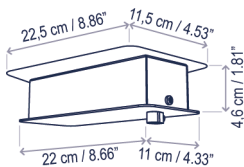

Technical description / Descripción técnica:

lbs Net Weight: 4.39 lbs
Peso Neto: 4.39 lbs

Box/Caja
15.75 x 15.75 x 9.84 inches | 1.4126 ft³
Gross Weight / Peso bruto: 3.86 lbs

Tube/Tubo
73.62 x Ø3.54 inches | 0.4201 ft³
Gross Weight / Peso bruto: 4.89 lbs

Materials: Aluminum, Iron, Polycarbonate
Materiales: Aluminio, Hierro, Polycarbonato

Structure finish: ebony black
Acabado estructura color ébano negro

Customizable
Personalizable

Certifications
Certificaciones

Canopy
Florón