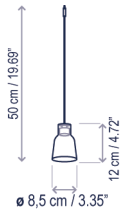

Drip/Drop Linear S/05L

Design / Diseño:
Christophe Mathieu / 2017

Typology: Pendant lamp
Tipología: Suspensión

Environment: Indoor
Ambiente: Interior

Technical description / Descripción técnica:

Net Weight: 3.13 lbs
Peso Neto: 3.13 lbs

1 Box/Caja
12.99 x 9.45 x 7.48 inches | 0.5297 ft³
Gross Weight / Peso bruto: 3.31 lbs

1 Tube/Tubo
57.87 x Ø3.54 inches | 0.3303 ft³
Gross Weight / Peso bruto: 3.64 lbs

Materials: Aluminum, Iron, Polycarbonate
Materiales: Aluminio, Hierro, Polycarbonato

Typology: Pendant lamp
Tipología: Suspensión

Environment: Indoor
Ambiente: Interior

Technical description / Descripción técnica:

lbs Net Weight: 4.39 lbs
Peso Neto: 4.39 lbs

Box/Caja
15.75 x 15.75 x 9.84 inches | 1.4126 ft³
Gross Weight / Peso bruto: 3.86 lbs

Tube/Tubo
73.62 x Ø3.54 inches | 0.4201 ft³
Gross Weight / Peso bruto: 4.89 lbs

Materials: Aluminum, Iron, Polycarbonate
Materiales: Aluminio, Hierro, Polycarbonato

Structure finish: ebony black
Acabado estructura color ébano negro