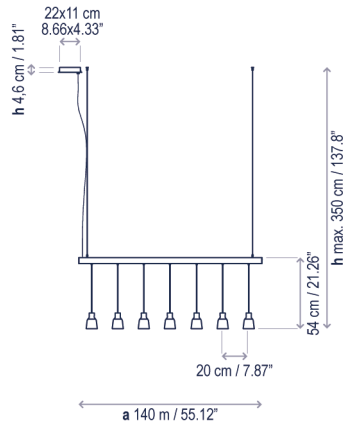

Drip/Drop Linear S/05L

Design / Diseño:
Christophe Mathieu / 2017

Typology: Pendant lamp
Tipología: Suspensión

Environment: Indoor
Ambiente: Interior

Technical description / Descripción técnica:

Net Weight: 3.13 lbs
Peso Neto: 3.13 lbs

Typology: Pendant lamp
Tipología: Suspensión

Environment: Indoor
Ambiente: Interior

Technical description / Descripción técnica:

lbs Net Weight: 4.39 lbs
Peso Neto: 4.39 lbs

Box/Caja
15.75 x 15.75 x 9.84 inches | 1.4126 ft³
Gross Weight / Peso bruto: 3.86 lbs

Tube/Tubo
73.62 x Ø3.54 inches | 0.4201 ft³
Gross Weight / Peso bruto: 4.89 lbs

Materials: Aluminum, Iron, Polycarbonate
Materiales: Aluminio, Hierro, Polycarbonato

Structure finish: ebony black
Acabado estructura color ébano negro

Tube/Tubo
89.37 x Ø3.54 inches | 0.51 ft³
Gross Weight / Peso bruto: 6.11 lbs

Materials: Aluminum, Iron, Polycarbonate
Materiales: Aluminio, Hierro, Polycarbonato

Structure finish: ebony black
Acabado estructura color ébano negro