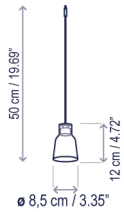

Typology: Pendant lamp
Tipología: Suspensión

Environment: Indoor
Ambiente: Interior

Technical description / Descripción técnica:

lbs Net Weight: 4.39 lbs
Peso Neto: 4.39 lbs

Box/Caja
15.75 x 15.75 x 9.84 inches | 1.4126 ft³
Gross Weight / Peso bruto: 3.86 lbs

Tube/Tubo
73.62 x Ø3.54 inches | 0.4201 ft³
Gross Weight / Peso bruto: 4.89 lbs

Materials: Aluminum, Iron, Polycarbonate
Materiales: Aluminio, Hierro, Polycarbonato

Structure finish: ebony black
Acabado estructura color ébano negro

Typology: Pendant lamp
Tipología: Suspensión

Environment: Indoor
Ambiente: Interior

Technical description / Descripción técnica:

lbs Net Weight: 5.62 lbs
Peso Neto: 5.62 lbs

Box/Caja
18.5 x 18.5 x 14.57 inches | 2.8852 ft³
Gross Weight / Peso bruto: 4.25 lbs

Tube/Tubo
89.37 x Ø3.54 inches | 0.51 ft³
Gross Weight / Peso bruto: 6.11 lbs

Materials: Aluminum, Iron, Polycarbonate
Materiales: Aluminio, Hierro, Polycarbonato

Structure finish: ebony black
Acabado estructura color ébano negro