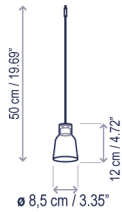

1 Box/Caja
12.99 x 9.45 x 7.48 inches | 0.5297 ft³
Gross Weight / Peso bruto: 3.31 lbs

1 Tube/Tubo
57.87 x Ø3.54 inches | 0.3303 ft³
Gross Weight / Peso bruto: 3.64 lbs

Materials: Aluminum, Iron, Polycarbonate
Materiales: Aluminio, Hierro, Polycarbonato

Typology: Pendant lamp
Tipología: Suspensión

Environment: Indoor
Ambiente: Interior

Technical description / Descripción técnica:

lbs Net Weight: 4.39 lbs
Peso Neto: 4.39 lbs

Box/Caja
15.75 x 15.75 x 9.84 inches | 1.4126 ft³
Gross Weight / Peso bruto: 3.86 lbs

Tube/Tubo
73.62 x Ø3.54 inches | 0.4201 ft³
Gross Weight / Peso bruto: 4.89 lbs

Materials: Aluminum, Iron, Polycarbonate
Materiales: Aluminio, Hierro, Polycarbonato

Structure finish: ebony black
Acabado estructura color ébano negro

Tube/Tubo
89.37 x Ø3.54 inches | 0.51 ft³
Gross Weight / Peso bruto: 6.11 lbs

Materials: Aluminum, Iron, Polycarbonate
Materiales: Aluminio, Hierro, Polycarbonato

Structure finish: ebony black
Acabado estructura color ébano negro