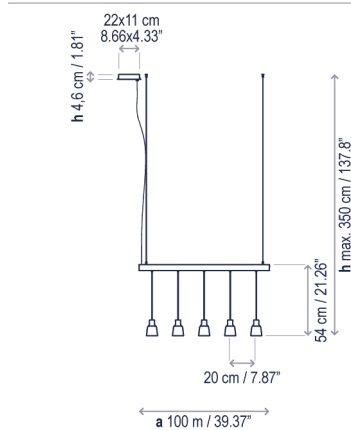

Drip/Drop Linear S/05L

Design / Diseño:
Christophe Mathieu / 2017

Typology: Pendant lamp
Tipología: Suspensión

Environment: Indoor
Ambiente: Interior

Technical description / Descripción técnica:

Net Weight: 3.13 lbs
Peso Neto: 3.13 lbs

1 Box/Caja
12.99 x 9.45 x 7.48 inches | 0.5297 ft³
Gross Weight / Peso bruto: 3.31 lbs

1 Tube/Tubo
57.87 x Ø3.54 inches | 0.3303 ft³
Gross Weight / Peso bruto: 3.64 lbs

Materials: Aluminum, Iron, Polycarbonate
Materiales: Aluminio, Hierro, Polycarbonato

Typology: Pendant lamp
Tipología: Suspensión

Environment: Indoor
Ambiente: Interior

Technical description / Descripción técnica:

lbs Net Weight: 4.39 lbs
Peso Neto: 4.39 lbs

Box/Caja
15.75 x 15.75 x 9.84 inches | 1.4126 ft³
Gross Weight / Peso bruto: 3.86 lbs

Tube/Tubo
73.62 x Ø3.54 inches | 0.4201 ft³
Gross Weight / Peso bruto: 4.89 lbs

Materials: Aluminum, Iron, Polycarbonate
Materiales: Aluminio, Hierro, Polycarbonato

Structure finish: ebony black
Acabado estructura color ébano negro