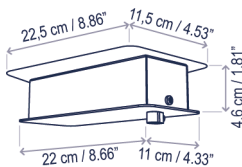

Technical description / Descripción técnica:

lbs Net Weight: 5.62 lbs
Peso Neto: 5.62 lbs

Box/Caja
18.5 x 18.5 x 14.57 inches | 2.8852 ft³
Gross Weight / Peso bruto: 4.25 lbs

Tube/Tubo
89.37 x Ø3.54 inches | 0.51 ft³
Gross Weight / Peso bruto: 6.11 lbs

Materials: Aluminum, Iron, Polycarbonate
Materiales: Aluminio, Hierro, Polycarbonato

Structure finish: ebony black
Acabado estructura color ébano negro

Customizable
Personalizable

Certifications
Certificaciones

Canopy
Florón