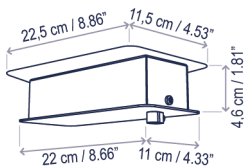

Technical description / Descripción técnica:

Net Weight: 3.13 lbs
Peso Neto: 3.13 lbs

1 Box/Caja
12.99 x 9.45 x 7.48 inches | 0.5297 ft³
Gross Weight / Peso bruto: 3.31 lbs

1 Tube/Tubo
57.87 x Ø3.54 inches | 0.3303 ft³
Gross Weight / Peso bruto: 3.64 lbs

Materials: Aluminum, Iron, Polycarbonate
Materiales: Aluminio, Hierro, Polycarbonato

Structure finish: ebony black
Acabado estructura color ébano negro

Customizable
Personalizable

Certifications
Certificaciones

Canopy
Florón