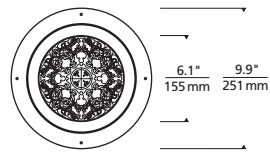

## DOMES/TRIM

Fleur Flanged 5"

Fleur Flanged 8"

Fleur Flanged 12"

Fleur Flangeless\* 5"  
\*shown with plaster plate

Fleur Flangeless\* 8"

Fleur Flangeless\* 12"