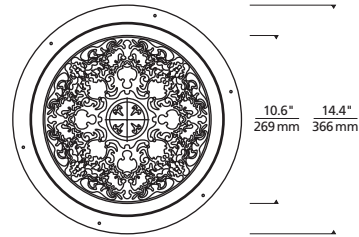

## DOMES/TRIM

Fleur Flanged 5"

Fleur Flanged 8"

Fleur Flanged 12"

Fleur Flangeless\* 5"  
\*shown with plaster plate

Fleur Flangeless\* 8"

Fleur Flangeless\* 12"