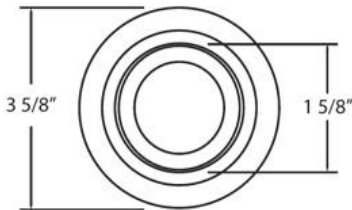

22751, 3 1/4-INCH TRIM ROUND GIMBAL

Product Details

| | | |
|-------------|---|----------|
| Item No. | : | 22751-10 |
| Finish | : | Aluminum |
| Diameter | : | 3.63" |
| Height | : | 1.38" |
| Est. Weight | : | 1.81 lbs |
| Approval | : | cETLus |

Options Available

| | | |
|-----------------|---------------|--------------|
| ITEM NO. | FINISH | SHADE |
| 22751-10 | Aluminum | |

TECHNICAL DETAILS

| | | |
|------------|---|------------|
| Beam Angle | : | 30 degrees |
|------------|---|------------|