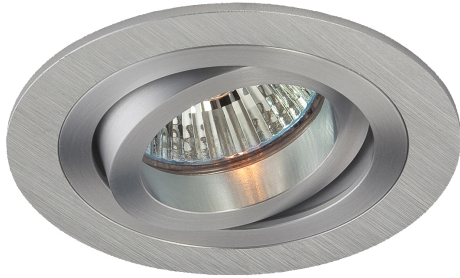

22751, 3 1/4-INCH TRIM ROUND GIMBAL

Product Details

| | | |
|-------------|---|----------|
| Item No. | : | 22751-10 |
| Finish | : | Aluminum |
| Diameter | : | 3.63" |
| Height | : | 1.38" |
| Est. Weight | : | 1.81 lbs |
| Approval | : | cETLus |

Options Available

| | | |
|-----------------|---------------|--------------|
| ITEM NO. | FINISH | SHADE |
| 22751-10 | Aluminum | |

TECHNICAL DETAILS

| | | |
|------------|---|------------|
| Beam Angle | : | 30 degrees |
|------------|---|------------|