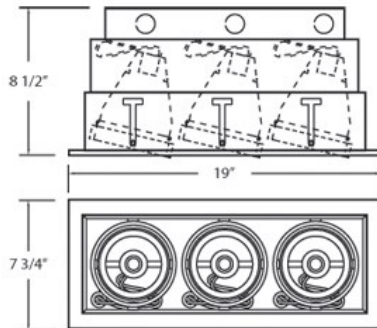

OPTIONS AVAILABLE

ITEM NO.	FINISH	SHADE
TE133-01	BLACK	BLACK
TE133-02	WHITE	BLACK
TE133-0N	PLATINUM	BLACK
TE133-22	WHITE	WHITE

TECHNICAL DETAILS

Location	:	DRY
Approval	:	
Horizontal Adjustment	:	35
Cut Hole Length	:	18"
Cut Hole Width	:	6.75"