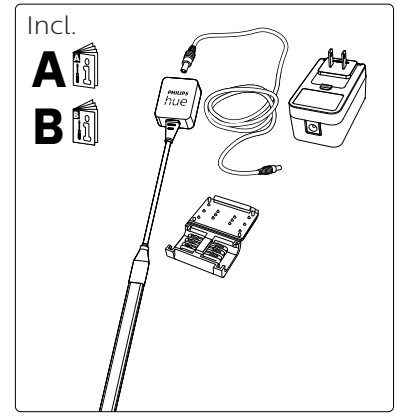

User manual
Notice d'emploi
Manual de usuario

EN IMPORTANT SAFETY INSTRUCTIONS
Product appearance may vary from image shown.
CAUTION - RISK OF FIRE
THIS PRODUCT MUST BE INSTALLED IN ACCORDANCE WITH THE APPLICABLE INSTALLATION CODE BY A PERSON FAMILIAR WITH THE CONSTRUCTION AND OPERATION OF THE PRODUCT AND THE HAZARDS INVOLVED.
DANGER - RISK OF SHOCK - DISCONNECT POWER BEFORE INSTALLATION.

FR MÉSURES DE SÉCURITÉ À RESPECTER
L'apparence du produit peut différer de l'image montrée.
ATTENTION - RISQUE D'INCENDIE
CE PRODUIT DOIT ÊTRE INSTALLÉ SELON LE CODE D'INSTALLATION PERTINENT? PAR UNE PERSONNE QUI CONNAÎT BIEN LE PRODUIT ET SON FONCTIONNEMENT AINSI QUE LES RISQUES INHÉRENTS.
DANGER - RISQUE DE CHOC - COUPER L'ALIMENTATION AVANT L'INSTALLATION.