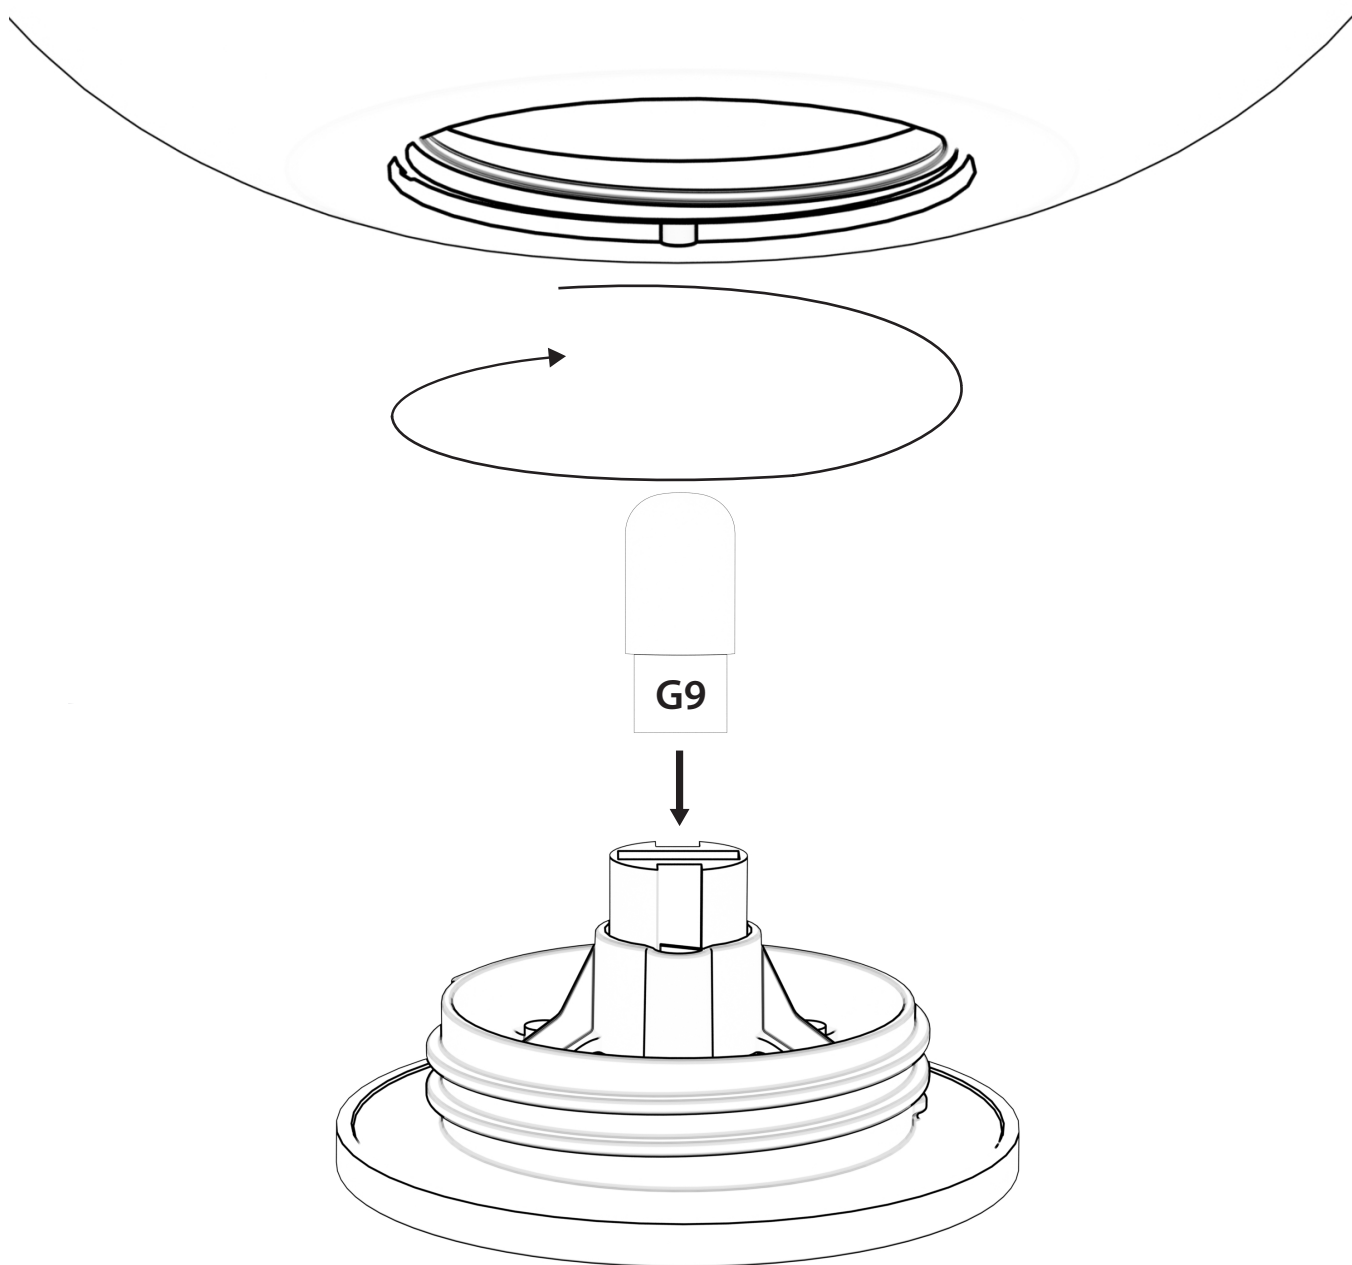

m o o o i

Pet Light

Important safety instructions

This portable luminaire has a polarized plug (one blade is wider than the other) as a feature to reduce the risk of electric shock. This plug will fit in a polarized outlet only one way. If the plug does not fully fit in the outlet, reverse the plug. If it still does not fit, contact a qualified electrician. Never use an extension cord plug unless the plug can be fully inserted. Do not alter the plug in any way.

Consignes de sécurité importantes

Cette lampe portable possède une prise polarisée (une lame est plus large que l'autre) afin de réduire le risque de choc électrique. Cette prise ne rentrera dans un socle polarisé que dans un sens. Si la prise ne rentre pas complètement dans le socle, inverser la prise. Si elle ne rentre toujours pas, contacter un électricien qualifié. Ne jamais utiliser une rallonge si la prise ne peut être entièrement insérée. Ne jamais modifier la prise en aucune façon.