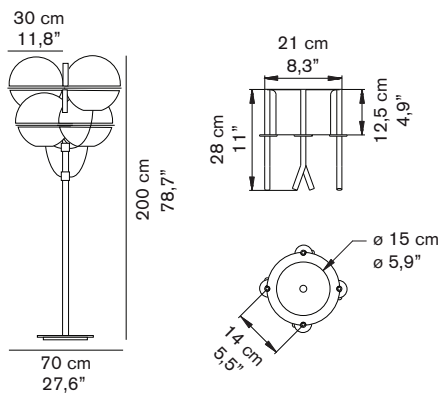

DIMENSIONI/DIMENSIONS

MATERIALI/MATERIALS

metallo/policarbonato
metal/polycarbonate

COLORE/COLORS

trasparente/transparent

SORGENTI/BULBS

4 x max 100 W - E27

fornita senza lampadina
equipped without bulb

MARCHI/MARKS

INFORMAZIONI AGGIUNTIVE/ FURTHER INFORMATION

classe I
class I

IP23

classe energetica: A+, A, B, C, D
energy class: A+, A, B, C, D

IMBALLO/PACKAGING

Diffusore/Diffuser

dim./dim. 30x30x60 cm / 11,8"x11,8"x23,6"
volume/volume 0,054 m³ / 1,90 ft³
peso/weight 4,0 kg / 8,81 lb

Struttura/Structure

dim./dim. 48x48x200 cm / 18,9"x18,9"x78,7"
volume/volume 0,4608 m³ / 16,27 ft³
peso/weight 21,5 kg / 47,3 lb

TIPOLOGIA/TYPE

esterno - lampada da esterno
outdoor - outdoor lamp

CURVA FOTOMETRICA/ PHOTOMETRIC CURVE