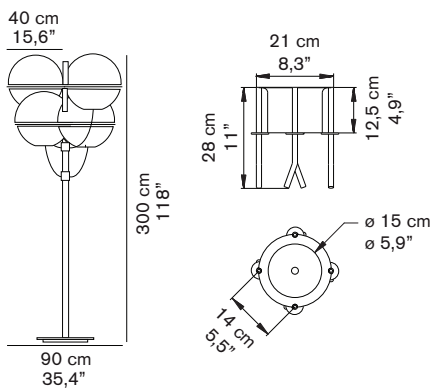

DIMENSIONI/DIMENSIONS

MATERIALI/MATERIALS

metallo/policarbonato
metal/polycarbonate

COLORE/COLORS

trasparente/transparent

SORGENTI/BULBS

4 x max 100 W - E27

fornita senza lampadina
equipped without bulb

dim./dim. 41x41x82 cm / 16,1"x16,1"x32,3"
volume/volume 0,137 m³ / 4,84 ft³
peso/weight 8,0 kg / 17,63 lb

Struttura/Structure

dim./dim. 48x48x310 cm / 18,9"x18,9"x122"
volume/volume 0,7142 m³ / 25,22 ft³
peso/weight 25,5 kg / 56,21 lb

IMBALLO/PACKAGING

Diffusore/Diffuser

dim./dim. 30x30x60 cm / 11,8"x11,8"x23,6"
volume/volume 0,054 m³ / 1,90 ft³
peso/weight 4,0 kg / 8,81 lb

Struttura/Structure

dim./dim. 48x48x200 cm / 18,9"x18,9"x78,7"
volume/volume 0,4608 m³ / 16,27 ft³
peso/weight 21,5 kg / 47,3 lb