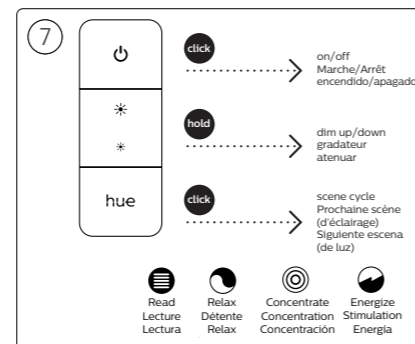

User manual / Notice d'emploi / Manual de usuario