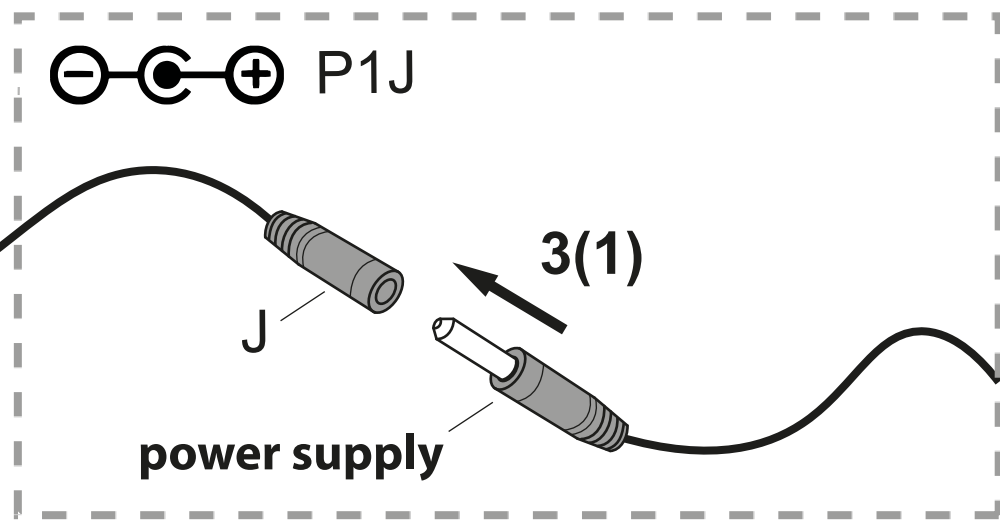

2x

T

2x

F

1x

OPTIONAL
power supply
input: 100-240 Vac
output: 24Vdc
max 60W

⊖ ⊙ ⊕ P1J

3(1)