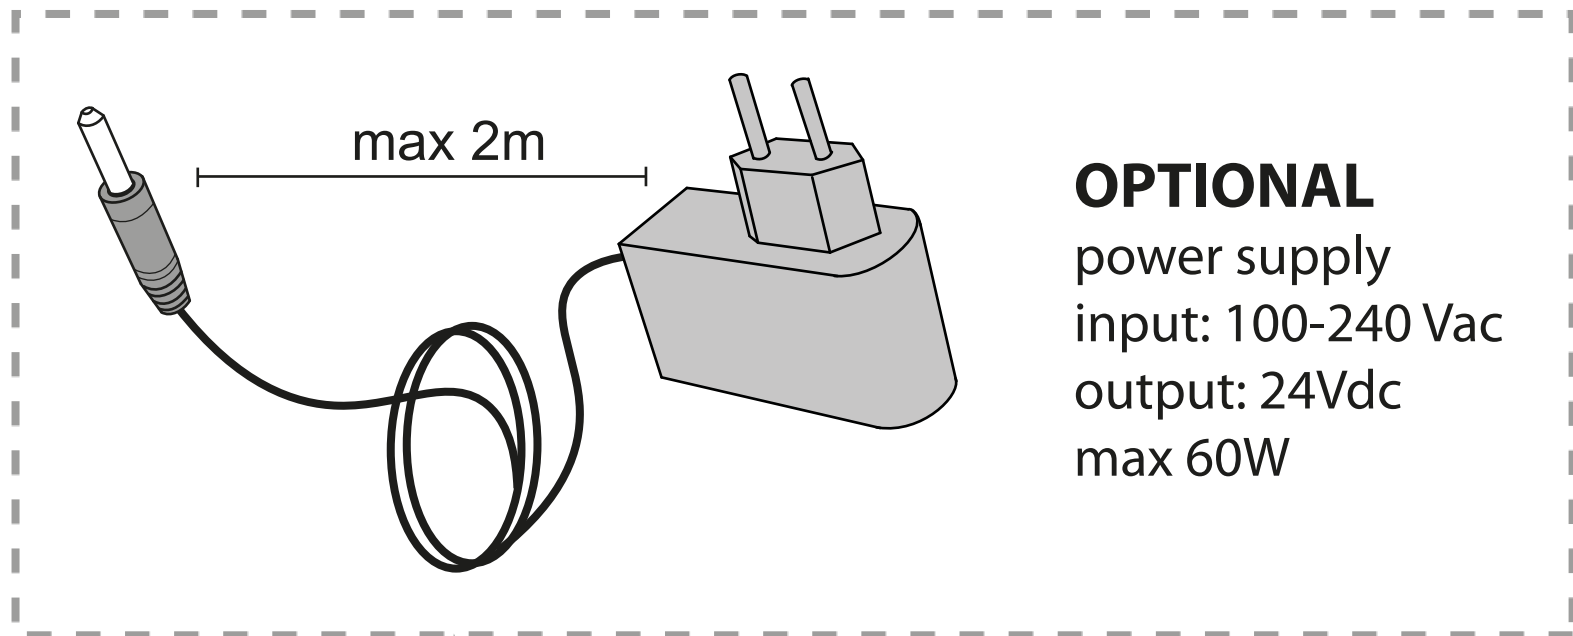

2x

T

2x

F

1x

OPTIONAL
power supply
input: 100-240 Vac
output: 24Vdc
max 60W

⊖ ⊙ ⊕ P1J

3(1)