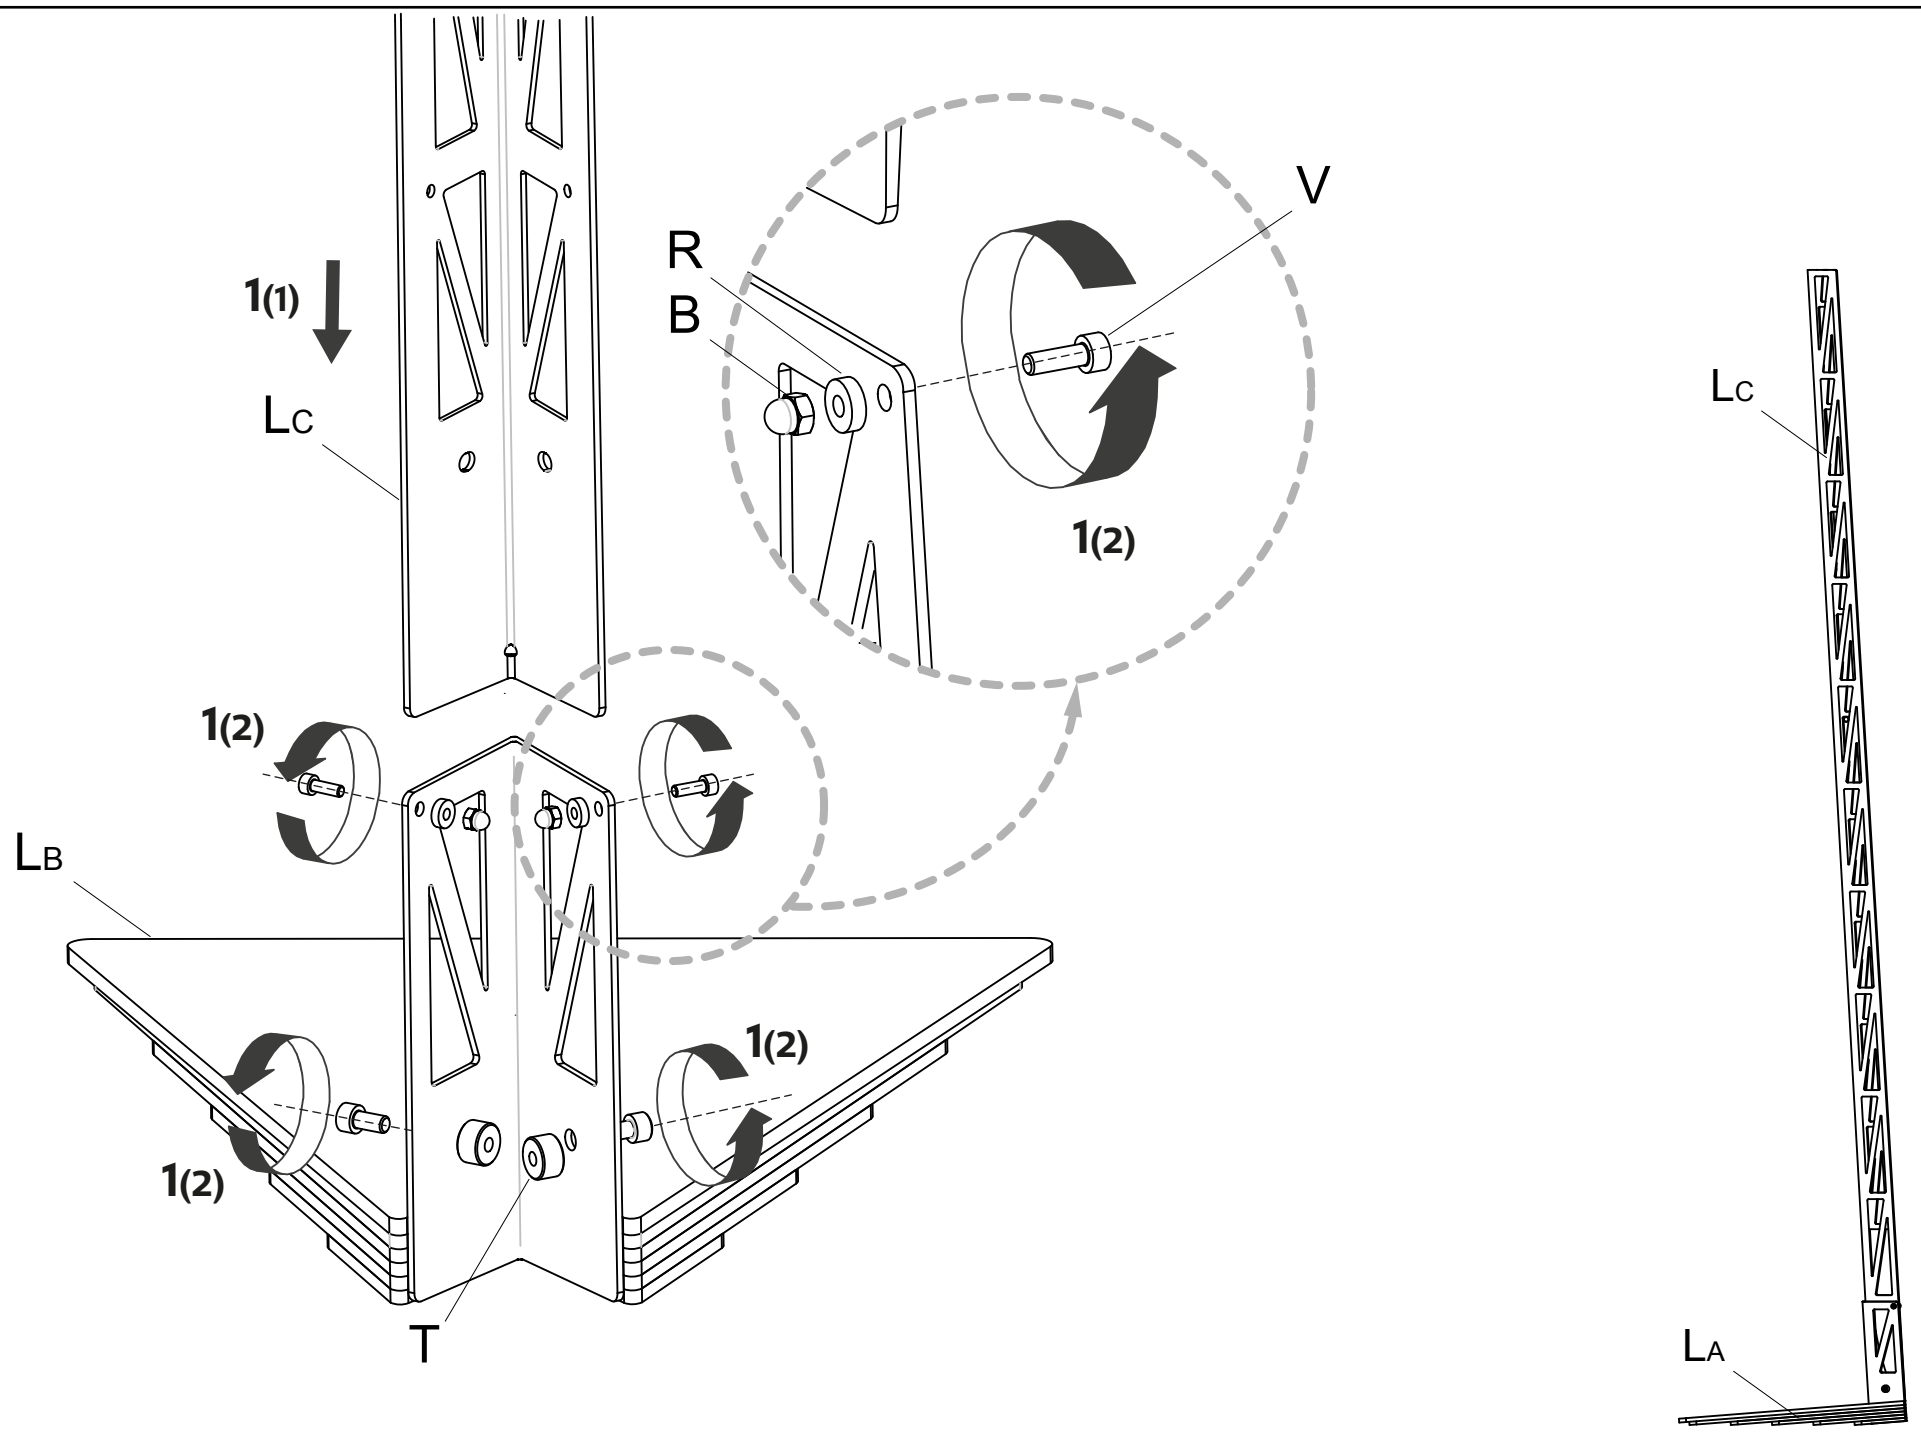

2x

T

2x

F

1x

OPTIONAL
power supply
input: 100-240 Vac
output: 24Vdc
max 60W

⊖ ⊙ ⊕ P1J

3(1)