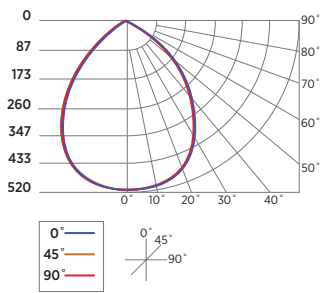

PHOTOMETRICS

Description: 3" LED Downlight
3000K

Model: Verse 9W Fixed

Input Power (Watts): 8.85

Input Power Factor: 0.99

Absolute Luminous Flux (Lumens): 936

Lumen Efficacy (Lumens per Watt): 105.7

ANGLE	0°	45°	90°
0°	509	509	509
5°	505	507	507
10°	501	503	501
15°	492	491	487
20°	475	470	465
25°	449	441	433
30°	413	402	394
35°	367	355	346
40°	312	300	291
45°	255	242	233
50°	190	177	168
55°	126	117	111
60°	79	72	69
65°	46	42	41
70°	25	22	22
75°	12	10	10
80°	5	4	4
85°	2	2	2
90°	0	0	0