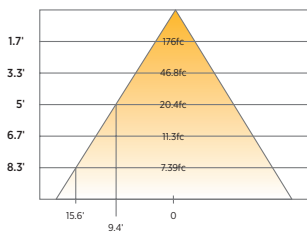

PHOTOMETRICS

Description: 3" LED Downlight
3000K

Model: Verse 9W Fixed

Input Power (Watts): 8.85

Input Power Factor: 0.99

Absolute Luminous Flux (Lumens): 936

Lumen Efficacy (Lumens per Watt): 105.7

ANGLE	0°	45°	90°
0°	509	509	509
5°	505	507	507
10°	501	503	501
15°	492	491	487
20°	475	470	465
25°	449	441	433
30°	413	402	394
35°	367	355	346
40°	312	300	291
45°	255	242	233
50°	190	177	168
55°	126	117	111
60°	79	72	69
65°	46	42	41
70°	25	22	22
75°	12	10	10
80°	5	4	4
85°	2	2	2
90°	0	0	0