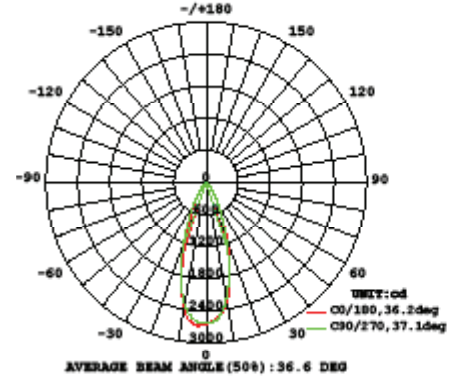

DS-CD - -

Example: **DS-CD05-S27-BZ**

Size	Watts	Beam	Color Temp	CRI	Lumens	CBCP	Efficacy
5"	24W	Spot	2700K	90	1071	4870	47 Lm/W
			2700K	85	1260	5730	53 Lm/W
			3000K	90	1210	5438	53 Lm/W
			3000K	85	1360	6110	57 Lm/W
			3500K	85	1610	7065	67 Lm/W
5"	24W	Narrow	2700K	90	1067	3094	46 Lm/W
			2700K	85	1255	3640	52 Lm/W
			3000K	90	1242	3119	54 Lm/W
			3000K	85	1395	3505	58 Lm/W
			3500K	85	1575	4485	66 Lm/W
5"	24W	Flood	2700K	90	986	2057	43 Lm/W
			2700K	85	1160	2420	48 Lm/W
			3000K	90	1228	2390	53 Lm/W
			3000K	85	1380	2685	58 Lm/W
			3500K	85	1450	3045	60 Lm/W
6"	42W	Spot	2700K	90	1579	8662	38 Lm/W
			2700K	85	1815	10190	43 Lm/W
			3000K	90	1709	10204	41 Lm/W
			3000K	85	2035	11465	48 Lm/W
			3500K	85	2130	11725	51 Lm/W
6"	42W	Narrow	2700K	90	1566	4012	37 Lm/W
			2700K	85	1800	4720	43 Lm/W
			3000K	90	1688	4659	40 Lm/W
			3000K	85	2010	5235	48 Lm/W
			3500K	85	2115	5495	50 Lm/W
6"	42W	Flood	2700K	90	1557	2512	37 Lm/W
			2700K	85	1790	2955	43 Lm/W
			3000K	90	1693	2982	40 Lm/W
			3000K	85	2015	3350	48 Lm/W
			3500K	85	2110	3500	50 Lm/W
8"	54W	Spot	2700K	90	2860	20455	53 Lm/W
			2700K	85	3365	24065	62 Lm/W
			3000K	90	3230	21796	60 Lm/W
			3000K	85	3670	24490	68 Lm/W
			3500K	85	4015	28660	74 Lm/W
8"	54W	Narrow	2700K	90	2890	6851	54 Lm/W
			2700K	85	3400	8060	63 Lm/W
			3000K	90	3318	7907	61 Lm/W
			3000K	85	3770	8885	70 Lm/W
			3500K	85	4005	9390	74 Lm/W
8"	54W	Flood	2700K	90	2886	4633	53 Lm/W
			2700K	85	3395	5450	63 Lm/W
			3000K	90	3322	5407	62 Lm/W
			3000K	85	3775	6075	70 Lm/W
			3500K	85	4005	6490	74 Lm/W

5" Diameter, 27° Beam Angle, 3000K

5" Diameter, 36° Beam Angle, 3000K

6" Diameter, 17° Beam Angle, 3000K

6" Diameter, 30° Beam Angle, 3000K

6" Diameter, 42° Beam Angle, 3000K

8" Diameter, 14° Beam Angle, 3000K