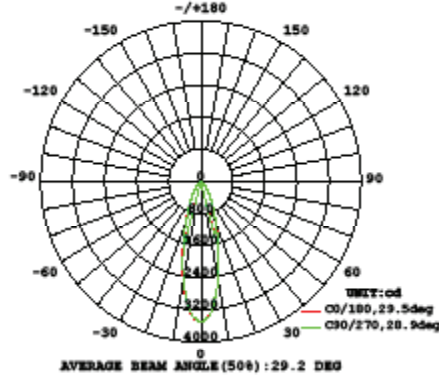

DS-CD - -

Example: **DS-CD05-S27-BZ**

Size	Watts	Beam	Color Temp	CRI	Lumens	CBCP	Efficacy
5"	24W	Spot	2700K	90	1071	4870	47 Lm/W
			2700K	85	1260	5730	53 Lm/W
			3000K	90	1210	5438	53 Lm/W
			3000K	85	1360	6110	57 Lm/W
			3500K	85	1610	7065	67 Lm/W
5"	24W	Narrow	2700K	90	1067	3094	46 Lm/W
			2700K	85	1255	3640	52 Lm/W
			3000K	90	1242	3119	54 Lm/W
			3000K	85	1395	3505	58 Lm/W
			3500K	85	1575	4485	66 Lm/W
5"	24W	Flood	2700K	90	986	2057	43 Lm/W
			2700K	85	1160	2420	48 Lm/W
			3000K	90	1228	2390	53 Lm/W
			3000K	85	1380	2685	58 Lm/W
			3500K	85	1450	3045	60 Lm/W
6"	42W	Spot	2700K	90	1579	8662	38 Lm/W
			2700K	85	1815	10190	43 Lm/W
			3000K	90	1709	10204	41 Lm/W
			3000K	85	2035	11465	48 Lm/W
			3500K	85	2130	11725	51 Lm/W
6"	42W	Narrow	2700K	90	1566	4012	37 Lm/W
			2700K	85	1800	4720	43 Lm/W
			3000K	90	1688	4659	40 Lm/W
			3000K	85	2010	5235	48 Lm/W
			3500K	85	2115	5495	50 Lm/W
6"	42W	Flood	2700K	90	1557	2512	37 Lm/W
			2700K	85	1790	2955	43 Lm/W
			3000K	90	1693	2982	40 Lm/W
			3000K	85	2015	3350	48 Lm/W
			3500K	85	2110	3500	50 Lm/W
8"	54W	Spot	2700K	90	2860	20455	53 Lm/W
			2700K	85	3365	24065	62 Lm/W
			3000K	90	3230	21796	60 Lm/W
			3000K	85	3670	24490	68 Lm/W
			3500K	85	4015	28660	74 Lm/W
8"	54W	Narrow	2700K	90	2890	6851	54 Lm/W
			2700K	85	3400	8060	63 Lm/W
			3000K	90	3318	7907	61 Lm/W
			3000K	85	3770	8885	70 Lm/W
			3500K	85	4005	9390	74 Lm/W
8"	54W	Flood	2700K	90	2886	4633	53 Lm/W
			2700K	85	3395	5450	63 Lm/W
			3000K	90	3322	5407	62 Lm/W
			3000K	85	3775	6075	70 Lm/W
			3500K	85	4005	6490	74 Lm/W

5" Diameter, 27° Beam Angle, 3000K

5" Diameter, 36° Beam Angle, 3000K

6" Diameter, 17° Beam Angle, 3000K

6" Diameter, 30° Beam Angle, 3000K

6" Diameter, 42° Beam Angle, 3000K

8" Diameter, 14° Beam Angle, 3000K