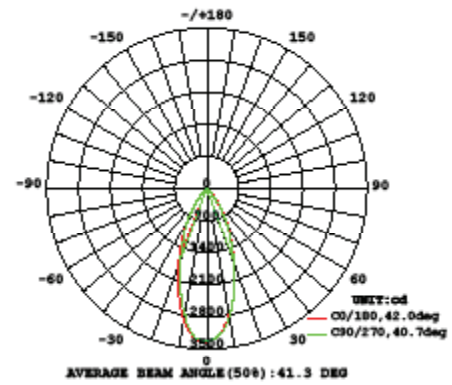

SPECIFICATIONS

- **Rated Life:** 80,000 hours
- **CRI:** Up to 90

Size	Watts	CCT	CRI	Lumens		Lumens			
				Straight Up or Down	Efficacy	Away From the Wall	Towards the Wall	One Side Each	Efficacy
5"	24W x 2	2700K	90	986 x 2	41 Lm/W	1029 x 2	1029 x 2	1029 x 2	45 Lm/W
		2700K	85	1160 x 2	48 Lm/W	1210 x 2	1210 x 2	1210 x 2	50 Lm/W
		3000K	90	1228 x 2	51 Lm/W	1295 x 2	1295 x 2	1295 x 2	56 Lm/W
		3000K	85	1380 x 2	58 Lm/W	1455 x 2	1455 x 2	1455 x 2	61 Lm/W
		3500K	85	1450 x 2	60 Lm/W	1560 x 2	1560 x 2	1560 x 2	65 Lm/W
6"	42W x 2	2700K	90	1522 x 2	36 Lm/W	1914 x 2	1914 x 2	1914 x 2	46 Lm/W
		2700K	85	1790 x 2	43 Lm/W	2200 x 2	2200 x 2	2200 x 2	52 Lm/W
		3000K	90	1793 x 2	43 Lm/W	1873 x 2	1873 x 2	1873 x 2	45 Lm/W
		3000K	85	2015 x 2	48 Lm/W	2230 x 2	2230 x 2	2230 x 2	53 Lm/W
		3500K	85	2110 x 2	50 Lm/W	2445 x 2	2445 x 2	2445 x 2	58 Lm/W
8"	54W x 2	2700K	90	2886 x 2	53 Lm/W	2809 x 2	2809 x 2	2809 x 2	52 Lm/W
		2700K	85	3395 x 2	63 Lm/W	3305 x 2	3305 x 2	3305 x 2	61 Lm/W
		3000K	90	3360 x 2	62 Lm/W	3089 x 2	3089 x 2	3089 x 2	57 Lm/W
		3000K	85	3775 x 2	70 Lm/W	3510 x 2	3510 x 2	3510 x 2	65 Lm/W
		3500K	85	4005 x 2	74 Lm/W	3665 x 2	3665 x 2	3665 x 2	68 Lm/W

Western Distribution Center
1750 Archibald Avenue • Ontario, CA 91760
Phone (800) 526.2588 • Fax (800) 526.2585

TUBE ARCHITECTURAL - model: DS-WS WAC LIGHTING

Photometrics - 3000K Responsible Lighting®

5" Diameter, 3000K, Away From or Towards Wall Distribution

5" Diameter, 3000K, Straight Up or Down Distribution

6" Diameter, 3000K, Away From or Towards Wall Distribution

6" Diameter, 3000K, Straight Up or Down Distribution

8" Diameter, 3000K, Away From or Towards Wall Distribution