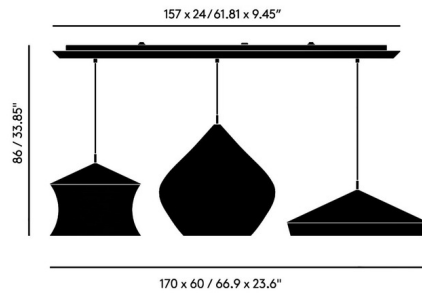

### Specifications

COLOR . . . . . Black  
BODY FINISH . . . . . White  
WATTAGE . . . . . 22.5W  
DIMMER . . . . . Standard 120V  
DIMENSIONS . . . . . 66.9"L x 23.6"W x 33.85"H  
INTEGRATED LED MODULE . . . . . 3 x LED/7.5W/120V LED  
COUNTRY OF ORIGIN . . . . . India

### Technical Information

PRODUCT DIMENSIONS . . . . . Cable: 98"L  
COLOR RENDERING . . . . . 94 CRI  
LAMP COLOR . . . . . 3000K  
LUMENS/WATT . . . . . 320.00  
LUMINOUS FLUX . . . . . 2400 lumens

Shown in white / black